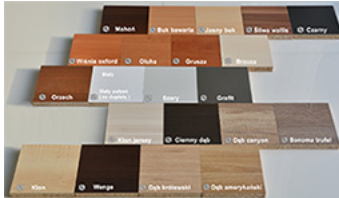

Link do produktu: <https://www.sklep.wilking.com.pl/stol-tablo-1800x900-konferencyjny-blat-prostokatny-p-1408.html>

Stół tablo 1800x900 konferencyjny blat prostokątny

Cena brutto	509,22 zł
Cena netto	414,00 zł
Numer katalogowy	4762025727732
Kod EAN	4762025727732

Opis produktu

Stelaż stołu wyprodukowany z rury metalowej o przekroju 40x20, malowany proszkowo na kolor metalik lub czarny (inne kolory z palety RAL na zamówienie).
Blat stołu wyprodukowany z płyty melaminowej o grubości 18 mm lub 25 mm.
Wybarwienia blatów wg palety kolorów poniżej.
Możliwa realizacja zamówień na dowolne długości stołu (głębokość 68 lub 80 cm).

Kolor prosimy podawać **w uwagach**.

Dobierz kolor z palety dostępnych wzorów płyty.

Kolory na zdjęciach mogą delikatnie się różnić od rzeczywistych ze względu na inne ustawienia twojego ekranu.