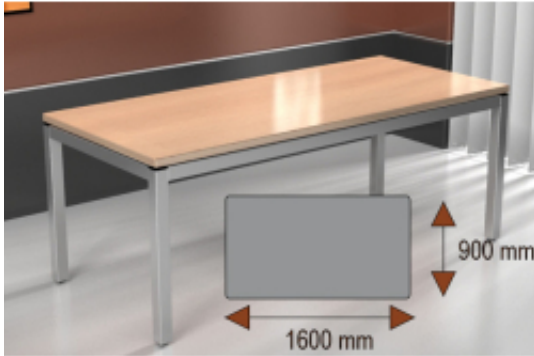

Link do produktu: <https://www.sklep.wilking.com.pl/stol-tablo-1800x900-konferencyjny-blat-prostokatny-p-1408.html>

Stół tablo 1800x900 konferencyjny blat prostokątny

Cena brutto	509,22 zł
Cena netto	414,00 zł
Numer katalogowy	4762025727732
Kod EAN	4762025727732

Opis produktu

Stelaż stołu wyprodukowany z rury metalowej o przekroju 40x20, malowany proszkowo na kolor metalik lub czarny (inne kolory z palety RAL na zamówienie).
Blat stołu wyprodukowany z płyty melaminowej o grubości 18 mm lub 25 mm.
Wybarwienia blatów wg palety kolorów poniżej.
Możliwa realizacja zamówień na dowolne długości stołu (głębokość 68 lub 80 cm).