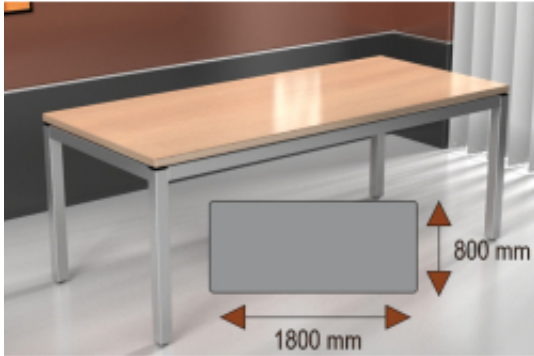

Link do produktu: <https://www.sklep.wilking.com.pl/stol-tablo-1800x800-konferencyjny-blat-prostokatny-p-1409.html>

Stół tablo 1800x800 konferencyjny blat prostokątny

Cena brutto	503,07 zł
Cena netto	409,00 zł
Numer katalogowy	4769523683416
Kod EAN	4769523683416

Opis produktu

Stelaż stołu wyprodukowany z rury metalowej o przekroju 40x20, malowany proszkowo na kolor metalik lub czarny (inne kolory z palety RAL na zamówienie).
Blat stołu wyprodukowany z płyty melaminowej o grubości 18 mm lub 25 mm.
Wybarwienia blatów wg palety kolorów poniżej.
Możliwa realizacja zamówień na dowolne długości stołu (głębokość 68 lub 80 cm).