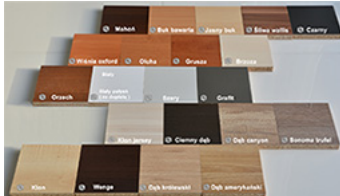

Link do produktu: <https://www.sklep.wilking.com.pl/stol-tablo-1800x800-konferencyjny-blat-prostokatny-p-1409.html>

Stół tablo 1800x800 konferencyjny blat prostokątny

Cena brutto	503,07 zł
Cena netto	409,00 zł
Numer katalogowy	4769523683416
Kod EAN	4769523683416

Opis produktu

Stelaż stołu wyprodukowany z rury metalowej o przekroju 40x20, malowany proszkowo na kolor metalik lub czarny (inne kolory z palety RAL na zamówienie).
Blat stołu wyprodukowany z płyty melaminowej o grubości 18 mm lub 25 mm.
Wybarwienia blatów wg palety kolorów poniżej.
Możliwa realizacja zamówień na dowolne długości stołu (głębokość 68 lub 80 cm).

Kolor prosimy podawać **w uwagach**.

Dobierz kolor z palety dostępnych wzorów płyty.

Kolory na zdjęciach mogą delikatnie się różnić od rzeczywistych ze względu na inne ustawienia twojego ekranu.