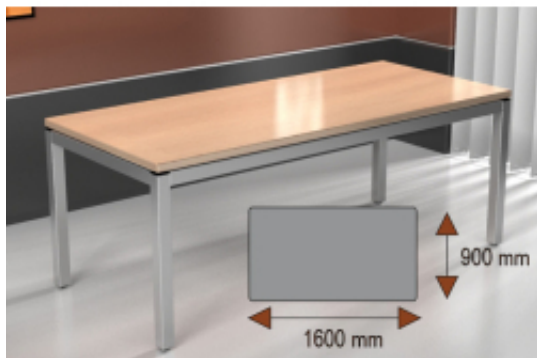

Link do produktu: <https://www.sklep.wilking.com.pl/stol-tablo-1600x900-konferencyjny-blat-prostokatny-p-1411.html>

Stół tablo 1600x900 konferencyjny blat prostokątny

Cena brutto **507,99 zł**

Cena netto **413,00 zł**

Numer katalogowy **4764987412664**

Kod EAN **4764987412664**

Opis produktu

Stelaż stołu wyprodukowany z rury metalowej o przekroju 40x20, malowany proszkowo na kolor metalik lub czarny (inne kolory z palety RAL na zamówienie).
Blat stołu wyprodukowany z płyty melaminowej o grubości 18 mm lub 25 mm.
Wybarwienia blatów wg palety kolorów poniżej.
Możliwa realizacja zamówień na dowolne długości stołu (głębokość 68 lub 80 cm).