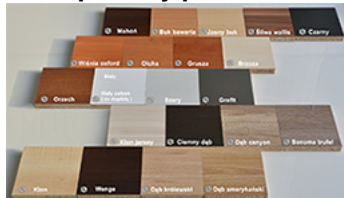

Link do produktu: <https://www.sklep.wilking.com.pl/stol-tablo-1600x900-konferencyjny-blat-prostokatny-p-1411.html>

Stół tablo 1600x900 konferencyjny blat prostokątny

Cena brutto **507,99 zł**

Cena netto **413,00 zł**

Numer katalogowy **4764987412664**

Kod EAN **4764987412664**

Opis produktu

Stelaż stołu wyprodukowany z rury metalowej o przekroju 40x20, malowany proszkowo na kolor metalik lub czarny (inne kolory z palety RAL na zamówienie).
Blat stołu wyprodukowany z płyty melaminowej o grubości 18 mm lub 25 mm.
Wybarwienia blatów wg palety kolorów poniżej.
Możliwa realizacja zamówień na dowolne długości stołu (głębokość 68 lub 80 cm).

Kolor prosimy podawać w uwagach.

Dobierz kolor z palety dostępnych wzorów płyty.

Kolory na zdjęciach mogą delikatnie się różnić od rzeczywistych ze względu na inne ustawienia twojego ekranu.