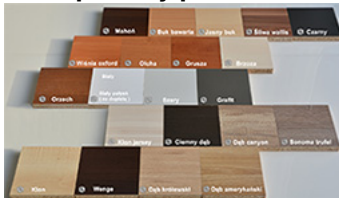

Link do produktu: <https://www.sklep.wilking.com.pl/stol-tablo-1600x800-konferencyjny-blat-prostokatny-p-1412.html>

Stół tablo 1600x800 konferencyjny blat prostokątny

Cena brutto	498,15 zł
Cena netto	405,00 zł
Numer katalogowy	4766911508337
Kod EAN	4766911508337

Opis produktu

Stelaż stołu wyprodukowany z rury metalowej o przekroju 40x20, malowany proszkowo na kolor metalik lub czarny (inne kolory z palety RAL na zamówienie).
Blat stołu wyprodukowany z płyty melaminowej o grubości 18 mm lub 25 mm.
Wybarwienia blatów wg palety kolorów poniżej.
Możliwa realizacja zamówień na dowolne długości stołu (głębokość 68 lub 80 cm).

Kolor prosimy podawać **w uwagach**.

Dobierz kolor z palety dostępnych wzorów płyty.

Kolory na zdjęciach mogą delikatnie się różnić od rzeczywistych ze względu na inne ustawienia twojego ekranu.