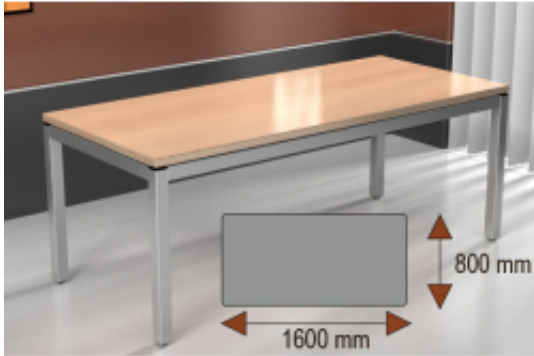

Link do produktu: <https://www.sklep.wilking.com.pl/stol-tablo-1600x800-konferencyjny-blat-prostokatny-p-1412.html>

Stół tablo 1600x800 konferencyjny blat prostokątny

Cena brutto	498,15 zł
Cena netto	405,00 zł
Numer katalogowy	4766911508337
Kod EAN	4766911508337

Opis produktu

Stelaż stołu wyprodukowany z rury metalowej o przekroju 40x20, malowany proszkowo na kolor metalik lub czarny (inne kolory z palety RAL na zamówienie).
Blat stołu wyprodukowany z płyty melaminowej o grubości 18 mm lub 25 mm.
Wybarwienia blatów wg palety kolorów poniżej.
Możliwa realizacja zamówień na dowolne długości stołu (głębokość 68 lub 80 cm).