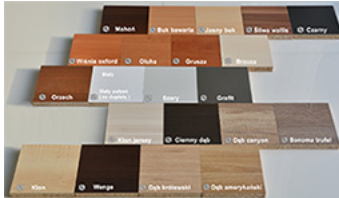

Link do produktu: <https://www.sklep.wilking.com.pl/stol-tablo-1600x680-konferencyjny-blat-prostokatny-p-1413.html>

Stół tablo 1600x680 konferencyjny blat prostokątny

Cena brutto	458,79 zł
Cena netto	373,00 zł
Numer katalogowy	4765340726008
Kod EAN	4765340726008

Opis produktu

Stelaż stołu wyprodukowany z rury metalowej o przekroju 40x20, malowany proszkowo na kolor metalik lub czarny (inne kolory z palety RAL na zamówienie).
Blat stołu wyprodukowany z płyty melaminowej o grubości 18 mm lub 25 mm.
Wybarwienia blatów wg palety kolorów poniżej.
Możliwa realizacja zamówień na dowolne długości stołu (głębokość 68 lub 80 cm).

Kolor prosimy podawać **w uwagach**.

Dobierz kolor z palety dostępnych wzorów płyty.

Kolory na zdjęciach mogą delikatnie się różnić od rzeczywistych ze względu na inne ustawienia twojego ekranu.