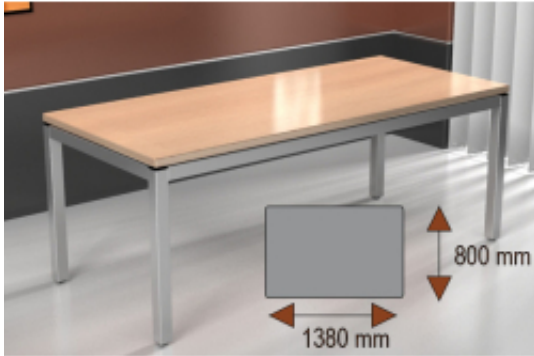

Link do produktu: <https://www.sklep.wilking.com.pl/stol-tablo-1380x800-konferencyjny-blat-prostokatny-p-1415.html>

Stół tablo 1380x800 konferencyjny blat prostokątny

Cena brutto	423,12 zł
Cena netto	344,00 zł
Numer katalogowy	4768182962948
Kod EAN	4768182962948

Opis produktu

Stelaż stołu wyprodukowany z rury metalowej o przekroju 40x20, malowany proszkowo na kolor metalik lub czarny (inne kolory z palety RAL na zamówienie).
Blat stołu wyprodukowany z płyty melaminowej o grubości 18 mm lub 25 mm.
Wybarwienia blatów wg palety kolorów poniżej.
Możliwa realizacja zamówień na dowolne długości stołu (głębokość 68 lub 80 cm).