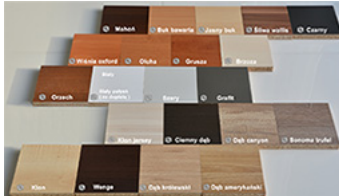

Opis produktu

Stelaż stołu wyprodukowany z rury metalowej o przekroju 40x20, malowany proszkowo na kolor metalik lub czarny (inne kolory z palety RAL na zamówienie).
Blat stołu wyprodukowany z płyty melaminowej o grubości 18 mm lub 25 mm.
Wybarwienia blatów wg palety kolorów poniżej.
Możliwa realizacja zamówień na dowolne długości stołu (głębokość 68 lub 80 cm).

Kolor prosimy podawać **w uwagach**.

Dobierz kolor z palety dostępnych wzorów płyty.

Kolory na zdjęciach mogą delikatnie się różnić od rzeczywistych ze względu na inne ustawienia twojego ekranu.