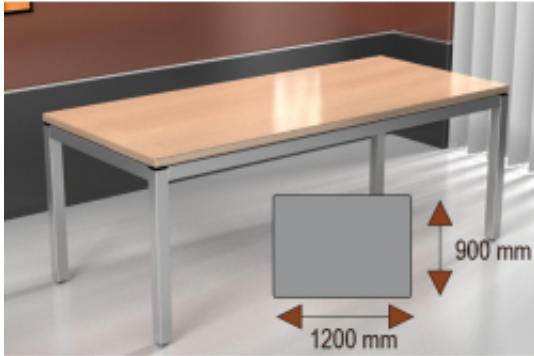

Link do produktu: <https://www.sklep.wilking.com.pl/stol-tablo-1200x900-konferencyjny-blat-prostokatny-p-1417.html>

Stół tablo 1200x900 konferencyjny blat prostokątny

Cena brutto	428,04 zł
Cena netto	348,00 zł
Numer katalogowy	4766822923069
Kod EAN	4766822923069

Opis produktu

Stelaż stołu wyprodukowany z rury metalowej o przekroju 40x20, malowany proszkowo na kolor metalik lub czarny (inne kolory z palety RAL na zamówienie).
Blat stołu wyprodukowany z płyty melaminowej o grubości 18 mm lub 25 mm.
Wybarwienia blatów wg palety kolorów poniżej.
Możliwa realizacja zamówień na dowolne długości stołu (głębokość 68 lub 80 cm).