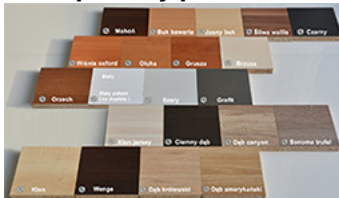

## Opis produktu

Stelaż stołu wyprodukowany z rury metalowej o przekroju 40x20, malowany proszkowo na kolor metalik lub czarny (inne kolory z palety RAL na zamówienie).  
Blat stołu wyprodukowany z płyty melaminowej o grubości 18 mm lub 25 mm.  
Wybarwienia blatów wg palety kolorów poniżej.  
Możliwa realizacja zamówień na dowolne długości stołu (głębokość 68 lub 80 cm).

### Kolor prosimy podawać **w uwagach**.

Dobierz kolor z palety dostępnych wzorów płyty.

Kolory na zdjęciach mogą delikatnie się różnić od rzeczywistych ze względu na inne ustawienia twojego ekranu.