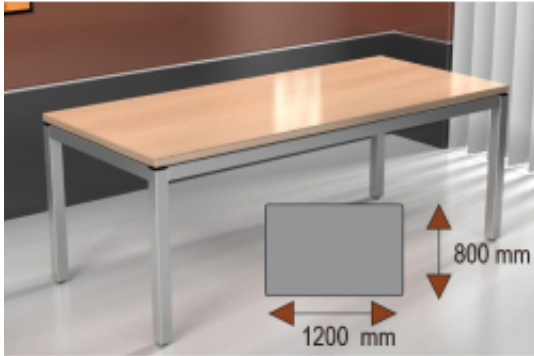

Link do produktu: <https://www.sklep.wilking.com.pl/stol-tablo-1200x800-konferencyjny-blat-prostokatny-p-1418.html>

Stół tablo 1200x800 konferencyjny blat prostokątny

Cena brutto	418,20 zł
Cena netto	340,00 zł
Numer katalogowy	4767650999059
Kod EAN	4767650999059

Opis produktu

Stelaż stołu wyprodukowany z rury metalowej o przekroju 40x20, malowany proszkowo na kolor metalik lub czarny (inne kolory z palety RAL na zamówienie).
Blat stołu wyprodukowany z płyty melaminowej o grubości 18 mm lub 25 mm.
Wybarwienia blatów wg palety kolorów poniżej.
Możliwa realizacja zamówień na dowolne długości stołu (głębokość 68 lub 80 cm).