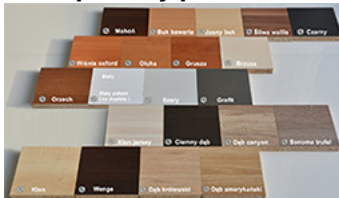

Opis produktu

Stelaż stołu wyprodukowany z rury metalowej o przekroju 40x20, malowany proszkowo na kolor metalik lub czarny (inne kolory z palety RAL na zamówienie).
Blat stołu wyprodukowany z płyty melaminowej o grubości 18 mm lub 25 mm.
Wybarwienia blatów wg palety kolorów poniżej.
Możliwa realizacja zamówień na dowolne długości stołu (głębokość 68 lub 80 cm).

Kolor prosimy podawać **w uwagach**.

Dobierz kolor z palety dostępnych wzorów płyty.

Kolory na zdjęciach mogą delikatnie się różnić od rzeczywistych ze względu na inne ustawienia twojego ekranu.