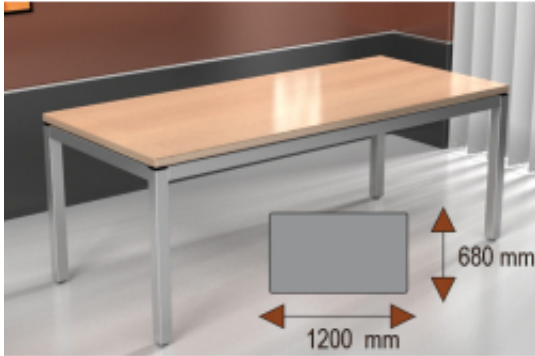

Link do produktu: <https://www.sklep.wilking.com.pl/stol-tablo-1200x680-konferencyjny-blat-prostokatny-p-1419.html>

Stół tablo 1200x680 konferencyjny blat prostokątny

Cena brutto	400,98 zł
Cena netto	326,00 zł
Numer katalogowy	4766971165228
Kod EAN	4766971165228

Opis produktu

Stelaż stołu wyprodukowany z rury metalowej o przekroju 40x20, malowany proszkowo na kolor metalik lub czarny (inne kolory z palety RAL na zamówienie).
Blat stołu wyprodukowany z płyty melaminowej o grubości 18 mm lub 25 mm.
Wybarwienia blatów wg palety kolorów poniżej.
Możliwa realizacja zamówień na dowolne długości stołu (głębokość 68 lub 80 cm).