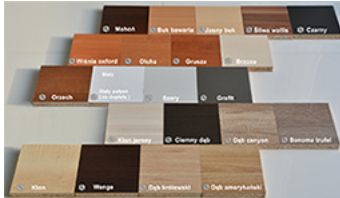

Opis produktu

Stelaż stołu wyprodukowany z rury metalowej o przekroju 40x20, malowany proszkowo na kolor metalik lub czarny (inne kolory z palety RAL na zamówienie).
Blat stołu wyprodukowany z płyty melaminowej o grubości 18 mm lub 25 mm.
Wybarwienia blatów wg palety kolorów poniżej.
Możliwa realizacja zamówień na dowolne długości stołu (głębokość 68 lub 80 cm).

Kolor prosimy podawać **w uwagach**.

Dobierz kolor z palety dostępnych wzorów płyty.

Kolory na zdjęciach mogą delikatnie się różnić od rzeczywistych ze względu na inne ustawienia twojego ekranu.