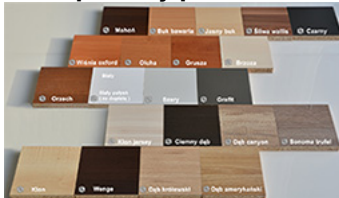

Opis produktu

Reprezentacyjny i ponadczasowy stół konferencyjny o budowie modułowej (wymiary modułów poniżej – Rumba wymiary). Solidna i stabilna konstrukcja stołu opiera się na kwadratowych nogach z profilu o przekroju 80x80 mm, malowanych proszkowo na kolor metalik lub czarny. **Informacje o kolorze płyty i stelaża (oraz innych szczegółach) wpisz w uwagach przy zamówieniu.**

Błat stołu wyprodukowany z płyty melaminowej o grubości 25 mm (błat o grubości 36 mm na zamówienie za dodatkową opłatą).
Nogi chromowane za dopłatą 40 zł netto szt.
Wykończenie blatu taśmą PCV o grubości 2 mm.

Kolor prosimy podawać w uwagach.

Dobierz kolor z palety dostępnych wzorów płyty.

Kolory na zdjęciach mogą delikatnie się różnić od rzeczywistych ze względu na inne ustawienia twojego ekranu.

Produkt posiada dodatkowe opcje:

Kolor stelaża: Szary metalik RAL9006 , Czarny , Grafitowy , Biały , Inny kolor z palety RAL do ustalenia (+ 738,00 zł)

Wzornik koloru płyty: Do ustalenia indywidualnie , Buk 25mm , Śnieżna Biel 25mm , Biel Perłowa 25mm , Dąb grafit 25mm , Dąb olejowany 25mm , Dąb sonoma jasny 25mm , Grusza 25mm , Kasztan Ciemny 25mm , Orzech ecco 25mm , Dąb canyon 36mm (+ 806,88 zł) , Dąb Tajga 36mm (+ 806,88 zł) , Dąb królewski 36mm (+ 806,88 zł) , Dąb palermo jasny 36mm (+