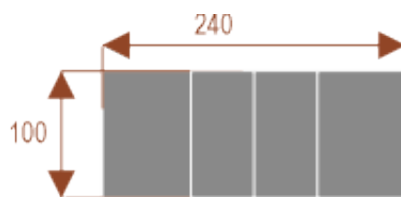

Aster A10

Około 70 cm na osobę
Pomieści 10 osób

Numer artykułu 37102