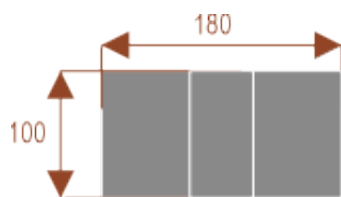

Aster A8

Około 70 cm na osobę
Pomieści 8 osób

Numer artykułu 37101