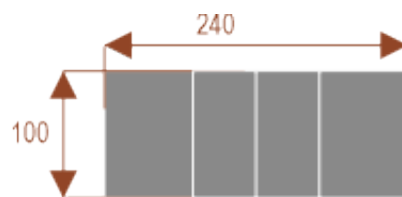

Opis produktu

Wymiary stołu ze zdjęcia:

- Długość **180cm** - możliwa lekka modyfikacja wymiarów w cenie.
- Głębokość **100cm** - możliwa lekka modyfikacja wymiarów w cenie.
- Wysokość blatu roboczego **75cm** - możliwa lekka modyfikacja wymiarów w cenie
- Stopki poziomujące
- Stelaż metalowy
- Kolor stelażu metalik , biały , czarny - lub inne do wyceny
- Możliwość dodania mediaportów

Materiał:

- **Płyta melaminowana** kolory dostępne z wzornika
- Możliwe **inne kolory** i materiały z poza wzornika

Projekt:

- Po zakupie otrzymasz projekt który możesz lekko zmienić w cenie - lub całkowicie przebudować (do wyceny)

Przy większych ilościach mebli -Koszty transportu i rabaty ustalane są indywidualnie ([proszę pytać mailowo](#))

Aster A8

Około 70 cm na osobę
Pomieści 8 osób

Numer artykułu 37101

Aster A10

Około 70 cm na osobę
Pomieści 10 osób