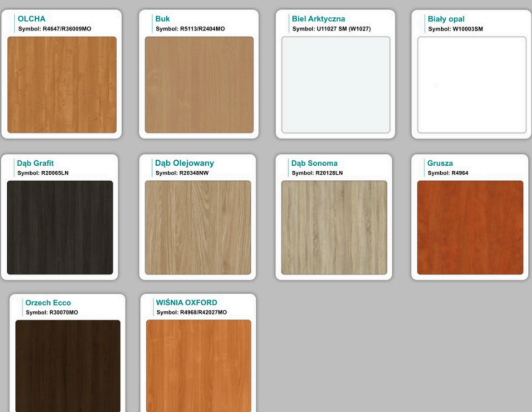

Kolory standard:

Unikolory:

Kolory płyta 25mm

WZORNIK:

Unikolory płyta 25mm

Produkt posiada dodatkowe opcje:

Kolor stelaża: Szary metalik RAL9006 , Czarny , Grafitowy , Biały , Inny kolor z palety RAL do ustalenia (+ 738,00 zł)

Wzornik koloru płyty: Do ustalenia indywidualnie , Buk 25mm , Śnieżna Biel 25mm , Biel Perłowa 25mm , Dąb grafit 25mm , Dąb olejowany 25mm , Dąb sonoma jasny 25mm , Grusza 25mm , Kasztan Ciemny 25mm , Orzech ecco 25mm , Dąb canyon 36mm (+ 492,00 zł) , Dąb Tajga 36mm (+ 492,00 zł) , Dąb królewski 36mm (+ 492,00 zł) , Dąb palermo jasny 36mm (+ 492,00 zł) , Dąb castello koniakowy 18mm (+ 492,00 zł) , Wenge 36mm (+ 492,00 zł) , Dąb brązowy 36mm (+ 492,00 zł) , Orzech Lyon 36mm (+ 492,00 zł) , Wiśnia 36mm (+ 492,00 zł) , Buk bavaria 36mm (+ 492,00 zł) , Dąb craft złoty 36mm (+ 492,00 zł) , Dąb sonoma jasny 36mm (+ 492,00 zł) , Klon 36mm (+ 492,00 zł) , Brzoza 36mm (+ 492,00 zł) , Dąb urban Kawowy 36mm (+ 492,00 zł) , Wiąz liberty srebrny 36mm (+ 492,00 zł) , Czarny mat 36mm (+ 492,00 zł) , Antracyt 36mm (+ 492,00 zł) , Biały połysk 36mm (+ 492,00 zł) , Biały opal 36mm (+ 492,00 zł) , Szary 36mm (+ 492,00 zł) , Metalik 36mm (+ 492,00 zł) , Beton czarny K353 RT 36mm (+ 492,00 zł) , Light Atelier (beton jasny) 36mm (+ 492,00 zł)