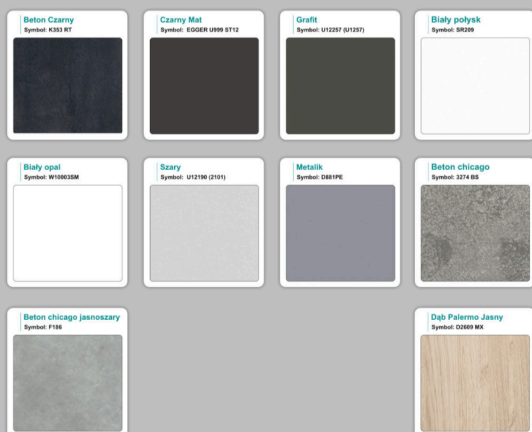

Materiał:

- **Płyta melaminowana** kolory dostępne z wzornika
- Możliwe **inne kolory** i materiały z poza wzornika

Projekt:

- Po zakupie otrzymasz projekt który możesz lekko zmienić w cenie - lub całkowicie przebudować (do wyceny)

Stół z krzesłami BERLIN

Stół z krzesłami HELSINKI

Stół z krzesłami OSLO

Stół z krzesłami MILANO

Stół z krzesłami VIENNA

Stół z krzesłami SYDNEY

WZORNIK

Grubość płyty 36mm

Kolory standard:

Unikolory:

Kolory płyta 25mm

WZORNIK:

Unikolory płyta 25mm

Produkt posiada dodatkowe opcje:

Kolor stelaża: Szary metalik RAL9006 , Czarny , Grafitowy , Biały , Inny kolor z palety RAL do ustalenia (+ 738,00 zł)

Wzornik koloru płyty: Do ustalenia indywidualnie , Buk 25mm , Śnieżna Biel 25mm , Biel Perłowa 25mm , Dąb grafit 25mm , Dąb olejowany 25mm , Dąb sonoma jasny 25mm , Grusza 25mm , Kasztan Ciemny 25mm , Orzech ecco 25mm , Dąb canyon 36mm (+ 492,00 zł) , Dąb Tajga 36mm (+ 492,00 zł) , Dąb królewski 36mm (+ 492,00 zł) , Dąb palermo jasny 36mm (+ 492,00 zł) , Dąb castello koniakowy 18mm (+ 492,00 zł) , Wenge 36mm (+ 492,00 zł) , Dąb brązowy 36mm (+ 492,00 zł) , Orzech Lyon 36mm (+ 492,00 zł) , Wiśnia 36mm (+ 492,00 zł) , Buk bavaria 36mm (+ 492,00 zł) , Dąb craft złoty 36mm (+ 492,00 zł) , Dąb sonoma jasny 36mm (+ 492,00 zł) , Klon 36mm (+ 492,00 zł) , Brzoza 36mm (+ 492,00 zł) , Dąb urban Kawowy 36mm (+ 492,00 zł) , Wiąz liberty srebrny 36mm (+ 492,00 zł) , Czarny mat 36mm (+ 492,00 zł) , Antracyt 36mm (+ 492,00 zł) , Biały połysk 36mm (+ 492,00 zł) , Biały opal 36mm (+ 492,00 zł) , Szary 36mm (+ 492,00 zł) , Metalik 36mm (+ 492,00 zł) , Beton czarny K353 RT 36mm (+ 492,00 zł) , Light Atelier (beton jasny) 36mm (+ 492,00 zł)