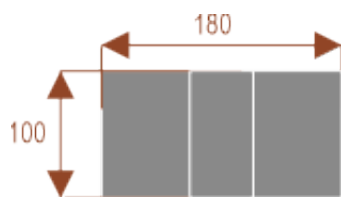

Aster A8

Okolo 70 cm na osobę
Pomiesci 8 osób

Numer artykułu 37101