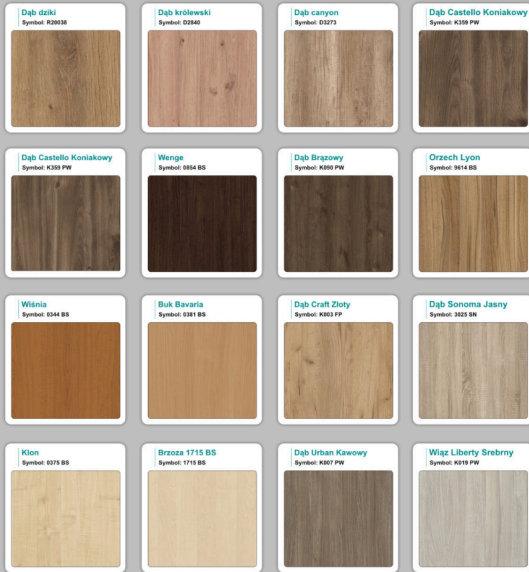

Stół z krzesłami BERLIN

Stół z krzesłami HELSINKI

Stół z krzesłami OSLO

Stół z krzesłami MILANO

Stół z krzesłami VIENNA

Stół z krzesłami SYDNEY

WZORNIK

Grubość płyty 36mm

Kolory standard:

Unikolory:

Kolory płyta 25mm

WZORNIK:

Unikolory płyta 25mm

Produkt posiada dodatkowe opcje:

Wzornik koloru płyty: Do ustalenia indywidualnie , Buk 25mm , Śnieżna Biel 25mm , Biel Perłowa 25mm , Dąb grafit 25mm , Dąb olejowany 25mm , Dąb sonoma jasny 25mm , Grusza 25mm , Kasztan Ciemny 25mm , Orzech ecco 25mm , Dąb canyon 36mm (+ 492,00 zł) , Dąb Tajga 36mm (+ 492,00 zł) , Dąb królewski 36mm (+ 492,00 zł) , Dąb palermo jasny 36mm (+ 492,00 zł) , Dąb castello koniakowy 18mm (+ 492,00 zł) , Wenge 36mm (+ 492,00 zł) , Dąb brąowy 36mm (+ 492,00 zł) , Orzech Lyon 36mm (+ 492,00 zł) , Wiśnia 36mm (+ 492,00 zł) , Buk bavaria 36mm (+ 492,00 zł) , Dąb craft złoty 36mm (+ 492,00 zł) , Dąb sonoma jasny 36mm (+ 492,00 zł) , Klon 36mm (+ 492,00 zł) , Brzoza 36mm (+ 492,00 zł) , Dąb urban Kawowy 36mm (+ 492,00 zł) , Wiąz liberty srebrny 36mm (+ 492,00 zł) , Czarny mat 36mm (+ 492,00 zł) , Antracyt 36mm (+ 492,00 zł) , Biały połysk 36mm (+ 492,00 zł) , Biały opal 36mm (+ 492,00 zł) , Szary 36mm (+ 492,00 zł) , Metalik 36mm (+ 492,00 zł) , Beton czarny K353 RT 36mm (+ 492,00 zł) , Light Atelier (beton jasny) 36mm (+ 492,00 zł)