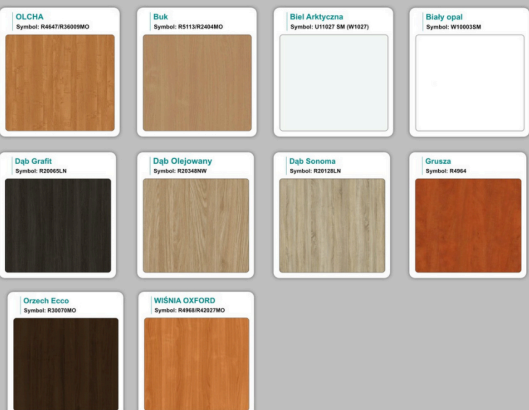

Kolory standard:

Unikolory:

Kolory płyta 25mm

WZORNIK:

Unikolory płyta 25mm

Produkt posiada dodatkowe opcje:

Wzornik koloru płyty: Do ustalenia indywidualnie , Buk 25mm , Śnieżna Biel 25mm , Biel Perłowa 25mm , Dąb grafit 25mm , Dąb olejowany 25mm , Dąb sonoma jasny 25mm , Grusza 25mm , Kasztan Ciemny 25mm , Orzech ecco 25mm , Dąb canyon 36mm (+ 492,00 zł) , Dąb Tajga 36mm (+ 492,00 zł) , Dąb królewski 36mm (+ 492,00 zł) , Dąb palermo jasny 36mm (+ 492,00 zł) , Dąb castello koniakowy 18mm (+ 492,00 zł) , Wenge 36mm (+ 492,00 zł) , Dąb brąowy 36mm (+ 492,00 zł) , Orzech Lyon 36mm (+ 492,00 zł) , Wiśnia 36mm (+ 492,00 zł) , Buk bavaria 36mm (+ 492,00 zł) , Dąb craft złoty 36mm (+ 492,00 zł) , Dąb sonoma jasny 36mm (+ 492,00 zł) , Klon 36mm (+ 492,00 zł) , Brzoza 36mm (+ 492,00 zł) , Dąb urban Kawowy 36mm (+ 492,00 zł) , Wiąz liberty srebrny 36mm (+ 492,00 zł) , Czarny mat 36mm (+ 492,00 zł) , Antracyt 36mm (+ 492,00 zł) , Biały połysk 36mm (+ 492,00 zł) , Biały opal 36mm (+ 492,00 zł) , Szary 36mm (+ 492,00 zł) , Metalik 36mm (+ 492,00 zł) , Beton czarny K353 RT 36mm (+ 492,00 zł) , Light Atelier (beton jasny) 36mm (+ 492,00 zł)

Kolor stelaża: Szary metalik RAL9006 , Czarny , Grafitowy , Biały , Inny kolor z palety RAL do ustalenia (+ 738,00 zł)

Mediaport 3x230V: nie , 1 szt (+ 369,00 zł) , 2 szt (+ 738,00 zł) , 3 szt (+ 1 107,00 zł) , 4 szt (+ 1 476,00 zł) , 5 szt (+ 1 845,00 zł) , 6 szt (+ 2 214,00 zł) , 7 szt (+ 2 583,00 zł)