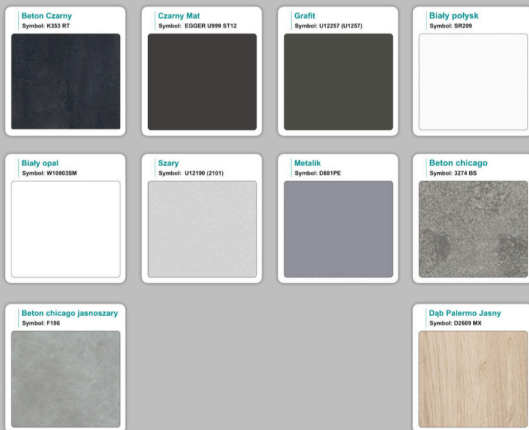

Materiał:

- **Płyta melaminowana** kolory dostępne z wzornika
- Możliwe **inne kolory** i materiały z poza wzornika

Projekt:

- Po zakupie otrzymasz projekt który możesz lekko zmienić w cenie - lub całkowicie przebudować (do wyceny)

Stół z krzesłami BERLIN

Stół z krzesłami HELSINKI

Stół z krzesłami OSLO

Stół z krzesłami MILANO

Stół z krzesłami VIENNA

Stół z krzesłami SYDNEY

WZORNIK

Grubość płyty 36mm

Kolory standard:

Unikolory:

Kolory płyta 25mm

WZORNIK:

Unikolory płyta 25mm

Produkt posiada dodatkowe opcje:

Wzornik koloru płyty: Do ustalenia indywidualnie , Buk 25mm , Śnieżna Biel 25mm , Biel Perłowa 25mm , Dąb grafit 25mm , Dąb olejowany 25mm , Dąb sonoma jasny 25mm , Grusza 25mm , Kasztan Ciemny 25mm , Orzech ecco 25mm , Dąb canyon 36mm (+ 492,00 zł) , Dąb Tajga 36mm (+ 492,00 zł) , Dąb królewski 36mm (+ 492,00 zł) , Dąb palermo jasny 36mm (+ 492,00 zł) , Dąb castello koniakowy 18mm (+ 492,00 zł) , Wenge 36mm (+ 492,00 zł) , Dąb brąowy 36mm (+ 492,00 zł) , Orzech Lyon 36mm (+ 492,00 zł) , Wiśnia 36mm (+ 492,00 zł) , Buk bavaria 36mm (+ 492,00 zł) , Dąb craft złoty 36mm (+ 492,00 zł) , Dąb sonoma jasny 36mm (+ 492,00 zł) , Klon 36mm (+ 492,00 zł) , Brzoza 36mm (+ 492,00 zł) , Dąb urban Kawowy 36mm (+ 492,00 zł) , Wiąz liberty srebrny 36mm (+ 492,00 zł) , Czarny mat 36mm (+ 492,00 zł) , Antracyt 36mm (+ 492,00 zł) , Biały połysk 36mm (+ 492,00 zł) , Biały opal 36mm (+ 492,00 zł) , Szary 36mm (+ 492,00 zł) , Metalik 36mm (+ 492,00 zł) , Beton czarny K353 RT 36mm (+ 492,00 zł) , Light Atelier (beton jasny) 36mm (+ 492,00 zł)