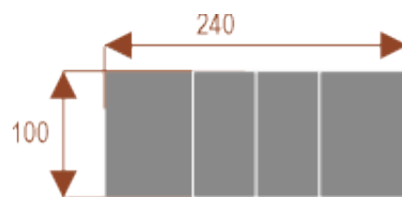

Opis produktu

Informacje o [kolorze płyty](#) i stelaża (oraz innych szczegółach) wpisz w uwagach przy zamówieniu.

Wymiary stołu ze zdjęcia:

- Długość **160cm** - możliwa lekka modyfikacja wymiarów w cenie.
- Głębokość **100cm** - możliwa lekka modyfikacja wymiarów w cenie.
- Wysokość blatu roboczego **75cm** - możliwa lekka modyfikacja wymiarów w cenie
- Stopki poziomujące
- Stelaż metalowy
- Kolor stelażu metalik , biały , czarny - lub inne do wyceny
- Możliwość dodania mediaportów

Materiał:

- **Płyta melaminowana** kolory dostępne z wzornika
- Możliwe **inne kolory** i materiały z poza wzornika

Projekt:

- Po zakupie otrzymasz projekt który możesz lekko zmienić w cenie - lub całkowicie przebudować (do wyceny)

Przy większych ilościach mebli -Koszty transportu i rabaty ustalane są indywidualnie ([proszę pytać mailowo](#))

Aster A8

Okolo 70 cm na osobę
Pomiesci 8 osób

Numer artykułu 37101

Aster A10

Okolo 70 cm na osobę
Pomiesci 10 osób