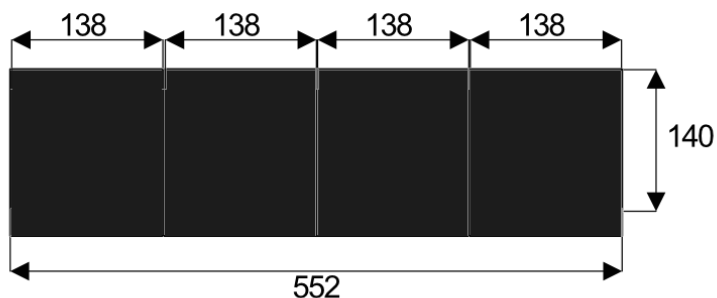

5 Kluczowych Cech Stołu Lambada, Które Ułatwią Twoje Konferencje

- **Wymiary:** 690 cm (długość) x 140 cm (szerokość) – optymalne dla 22 osób.
- **Design:** Nowoczesny i minimalistyczny styl, pasujący do każdego wnętrza biurowego.
- **Materiał:** Wytrzymała płyta melaminowana - kolory dostępne z wzornika.
- **Okleina:** PCV
- **Grubość płyty:** 25/36mm
- **Funkcjonalność:** Stabilna konstrukcja zapewnia komfort podczas długich spotkań.
- **Kolorystyka:** Dostępny w szerokiej gamie kolorów, dopasowanych do Twojej aranżacji.

Lambada 10

Okolo 60cm na osobę
Pomiesci 8 -10 osób

Lambada 14

Okolo 60cm na osobę
Pomiesci 12 -14 osób

Lambada 18

Okolo 60cm na osobę
Pomiesci 16 -18 osób

Lambada 22

Okolo 60cm na osobę
Pomiesci 20 -22 osób

Stół z krzesłami BERLIN

Stół z krzesłami HELSINKI

Stół z krzesłami OSLO

Stół z krzesłami MILANO

Stół z krzesłami VIENNA

Stół z krzesłami SYDNEY

WZORNIK

Grubość płyty 36mm