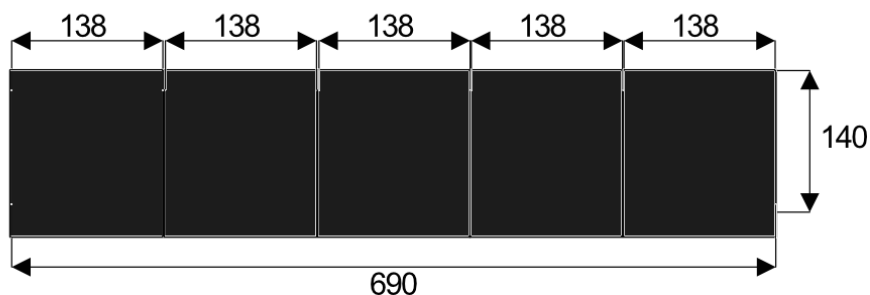

5 Kluczowych Cech Stołu Lambada, Które Ułatwią Twoje Konferencje

- **Wymiary:** 690 cm (długość) x 140 cm (szerokość) – optymalne dla 22 osób.
- **Design:** Nowoczesny i minimalistyczny styl, pasujący do każdego wnętrza biurowego.
- **Materiał:** Wytrzymała płyta melaminowana - kolory dostępne z wzornika.
- **Okleina:** PCV
- **Grubość płyty:** 25/36mm
- **Funkcjonalność:** Stabilna konstrukcja zapewnia komfort podczas długich spotkań.
- **Kolorystyka:** Dostępny w szerokiej gamie kolorów, dopasowanych do Twojej aranżacji.

Lambada 10

Okolo 60cm na osobę
Pomiesci 8 -10 osób

Lambada 14

Okolo 60cm na osobę
Pomiesci 12 -14 osób

Lambada 18

Okolo 60cm na osobę
Pomiesci 16 -18 osób

Lambada 22

Okolo 60cm na osobę
Pomiesci 20 -22 osób