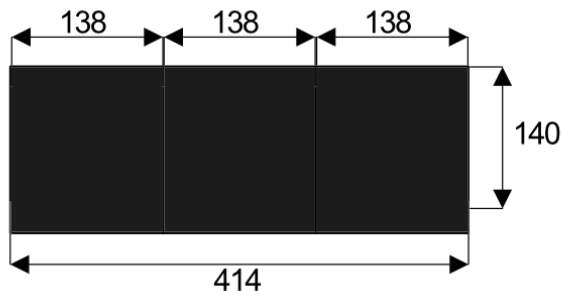

Lambada 14

Okolo 60cm na osobę
Pomiesci 12 -14 osób