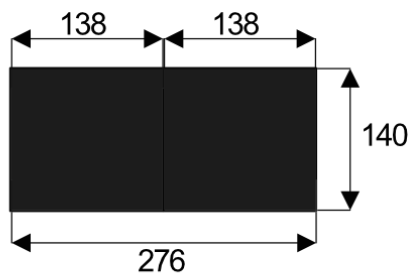

Lambada 10

Okolo 60cm na osobę
Pomiesci 8 -10 osób