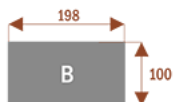

Stół z krzesłami BERLIN

Stół z krzesłami HELSINKI

Stół z krzesłami OSLO

Stół z krzesłami MILANO

Stół z krzesłami VIENNA

Stół z krzesłami SYDNEY

Przykładowe aranżacje:

CAL4-A

Okolo 60 cm na osobę
Pomiesci 4 osoby

CAL8-A

Okolo 60 cm na osobę
Pomiesci 8 osob

CAL12-A

Okolo 60 cm na osobę
Pomiesci 12 osob

CAL6-B

Okolo 60 cm na osobę
Pomiesci 6 osob

CAL12-B

Okolo 60 cm na osobę
Pomiesci 12 osob

CAL18-B

Okolo 60 cm na osobę
Pomiesci 18osob

CAL26-A

Okolo 60 cm na osobę
Pomiesci 26 osob

CAL38-A

Okolo 60 cm na osobę
Pomiesci 38 osob

Produkt posiada dodatkowe opcje: