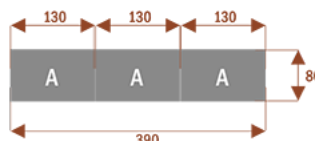

Moduły standardowe mają wymiary 130x80cm i wysokości 75cm.

Blat 18mm

Stół może występować w innych wymiarach modułów oraz może posiadać też mediaporty.

Stół składa się z metalowych nóg malowanych proszkowo na kolor metalik lub inny.

Stół z krzesłami BERLIN

Stół z krzesłami HELSINKI

Stół z krzesłami OSLO

Stół z krzesłami MILANO

Stół z krzesłami VIENNA

Stół z krzesłami SYDNEY

Przykładowe aranżacje:

CAL4-A

Okolo 60 cm na osobę
Pomiesci 4 osoby

CAL8-A

Okolo 60 cm na osobę
Pomiesci 8 osob

CAL12-A

Okolo 60 cm na osobę
Pomiesci 12 osob

CAL6-B

Okolo 60 cm na osobę
Pomiesci 6 osob

CAL12-B