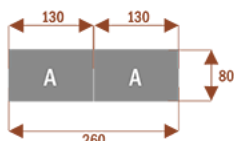

Moduły standardowe mają wymiary 130x80cm i wysokości 75cm.

Blat 18mm

Stół może występować w innych wymiarach modułów oraz może posiadać też mediaporty.

Stół składa się z metalowych nóg malowanych proszkowo na kolor metalik lub inny.

Stół z krzesłami BERLIN

Stół z krzesłami HELSINKI

Stół z krzesłami OSLO

Stół z krzesłami MILANO

Stół z krzesłami VIENNA

Stół z krzesłami SYDNEY

Przykładowe aranżacje:

CAL4-A

Okolo 60 cm na osobę
Pomiesci 4 osoby

CAL8-A

Okolo 60 cm na osobę
Pomiesci 8 osob

CAL12-A

Okolo 60 cm na osobę
Pomiesci 12 osob

CAL6-B

Okolo 60 cm na osobę
Pomiesci 6 osob

CAL12-B