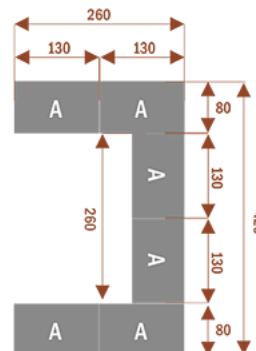

Moduły standardowe mają wymiary 130x80cm i wysokości 75cm.

Blat 18mm

Stół może występować w innych wymiarach modułów oraz może posiadać też mediaporty.

Stół składa się z metalowych nóg malowanych proszkowo na kolor metalik lub inny.

Okolo 60 cm na osobę
Pomiesci 12 osob

CAL18-B

Okolo 60 cm na osobę
Pomiesci 18osob

CAL26-A

Okolo 60 cm na osobę
Pomiesci 26 osob

CAL38-A

Okolo 60 cm na osobę
Pomiesci 38 osob

Produkt posiada dodatkowe opcje: