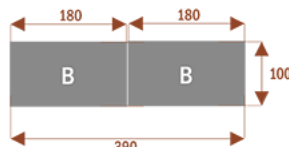

Moduły standardowe mają wymiary 130x80cm i wysokości 75cm.

Blat 18mm

Stół może występować w innych wymiarach modułów oraz może posiadać też mediaporty.

Stół składa się z metalowych nóg malowanych proszkowo na kolor metalik lub inny.

Stół z krzesłami BERLIN

Stół z krzesłami HELSINKI

Stół z krzesłami OSLO

Stół z krzesłami MILANO

Stół z krzesłami VIENNA

Stół z krzesłami SYDNEY

Przykładowe aranżacje:

CAL4-A

Okolo 60 cm na osobę
Pomiesci 4 osoby

CAL8-A

Okolo 60 cm na osobę
Pomiesci 8 osob

CAL12-A

Okolo 60 cm na osobę
Pomiesci 12 osob

CAL6-B

Okolo 60 cm na osobę
Pomiesci 6 osob

CAL12-B

Okolo 60 cm na osobę
Pomiesci 12 osob

CAL18-B

Okolo 60 cm na osobę
Pomiesci 18osob

CAL26-A

Okolo 60 cm na osobę
Pomiesci 26 osob

CAL38-A

Okolo 60 cm na osobę
Pomiesci 38 osob

Produkt posiada dodatkowe opcje: