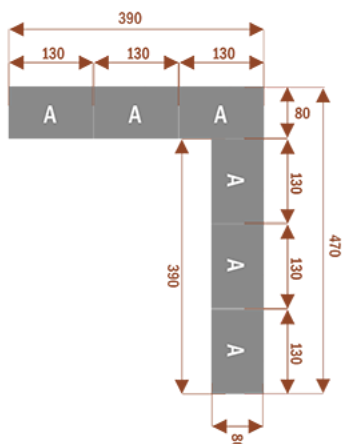

Moduły standardowe mają wymiary 130x80cm i wysokości 75cm.

Blat 18mm

Stół może występować w innych wymiarach modułów oraz może posiadać też mediaporty.

Stół składa się z metalowych nóg malowanych proszkowo na kolor metalik lub inny.

Okolo 60 cm na osobę
Pomiesci 4 osoby

CAL8-A

Okolo 60 cm na osobę
Pomiesci 8 osob

CAL12-A

Okolo 60 cm na osobę
Pomiesci 12 osob

CAL6-B

Okolo 60 cm na osobę
Pomiesci 6 osob

CAL12-B

Okolo 60 cm na osobę
Pomiesci 12 osob

CAL18-B

Okolo 60 cm na osobę
Pomiesci 18osob

CAL26-A

Okolo 60 cm na osobę
Pomiesci 26 osob

CAL38-A

Okolo 60 cm na osobę
Pomiesci 38 osob

Produkt posiada dodatkowe opcje: