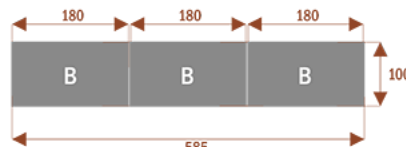

Moduły standardowe mają wymiary 130x80cm i wysokości 75cm.

Blat 18mm

Stół może występować w innych wymiarach modułów oraz może posiadać też mediaporty.

Stół składa się z metalowych nóg malowanych proszkowo na kolor metalik lub inny.

Stół z krzesłami BERLIN

Stół z krzesłami HELSINKI

Stół z krzesłami OSLO

Stół z krzesłami MILANO

Stół z krzesłami VIENNA

Stół z krzesłami SYDNEY

Przykładowe aranżacje:

CAL4-A

Okolo 60 cm na osobę
Pomiesci 4 osoby

CAL8-A

Okolo 60 cm na osobę
Pomiesci 8 osob

CAL12-A

Okolo 60 cm na osobę
Pomiesci 12 osob

CAL6-B

Okolo 60 cm na osobę
Pomiesci 6 osob

CAL12-B

Okolo 60 cm na osobę
Pomiesci 12 osob

CAL18-B

Okolo 60 cm na osobę
Pomiesci 18osob

CAL26-A

Okolo 60 cm na osobę
Pomiesci 26 osob

CAL38-A

Okolo 60 cm na osobę
Pomiesci 38 osob

Produkt posiada dodatkowe opcje: