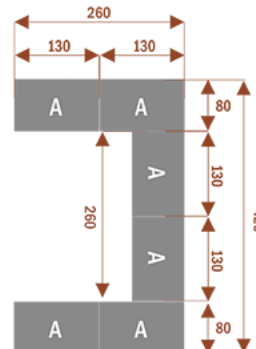

Wymiary 160x90cm i wysokości 75cm.

Stół może występować w innych wymiarach modułów oraz może posiadać też mediaporty.

Stół składa się z metalowych nóg malowanych proszkowo na kolor metalik lub inny.

Zalety:

Okolo 60 cm na osobę
Pomiesci 12 osob

CAL18-B

Okolo 60 cm na osobę
Pomiesci 18osob

CAL26-A

Okolo 60 cm na osobę
Pomiesci 26 osób

CAL38-A

Okolo 60 cm na osobę
Pomiesci 38 osób

Produkt posiada dodatkowe opcje: