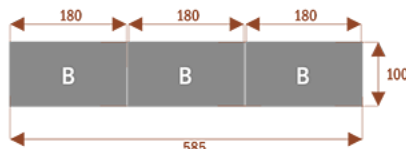

Wymiary 160x90cm i wysokości 75cm.

Stół może występować w innych wymiarach modułów oraz może posiadać też mediaporty.

Stół składa się z metalowych nóg malowanych proszkowo na kolor metalik lub inny.

Zalety:

Okolo 60 cm na osobę
Pomiesci 4 osoby

CAL8-A

Okolo 60 cm na osobę
Pomiesci 8 osób

CAL12-A

Okolo 60 cm na osobę
Pomiesci 12 osób

CAL6-B

Okolo 60 cm na osobę
Pomiesci 6 osob

CAL12-B

Okolo 60 cm na osobę
Pomiesci 12 osob

CAL18-B

Okolo 60 cm na osobę
Pomiesci 18osob

CAL26-A

Okolo 60 cm na osobę
Pomiesci 26 osób

CAL38-A

Okolo 60 cm na osobę
Pomiesci 38 osób

Produkt posiada dodatkowe opcje: