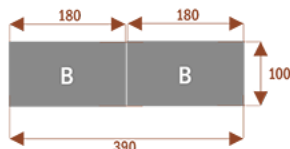

Wymiary 160x90cm i wysokości 75cm.

Stół może występować w innych wymiarach modułów oraz może posiadać też mediaporty.

Stół składa się z metalowych nóg malowanych proszkowo na kolor metalik lub inny.

Zalety:

Okolo 60 cm na osobę
Pomiesci 4 osoby

CAL8-A

Okolo 60 cm na osobę
Pomiesci 8 osób

CAL12-A

Okolo 60 cm na osobę
Pomiesci 12 osób

CAL6-B

Okolo 60 cm na osobę
Pomiesci 6 osob

CAL12-B

Okolo 60 cm na osobę
Pomiesci 12 osob

CAL18-B

Okolo 60 cm na osobę
Pomiesci 18osob

CAL26-A

Okolo 60 cm na osobę
Pomiesci 26 osób

CAL38-A

Okolo 60 cm na osobę
Pomiesci 38 osób

Produkt posiada dodatkowe opcje: