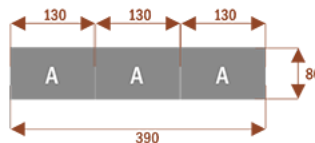

CAL12-A

Okolo 60 cm na osobę
Pomiesci 12 osób

CAL6-B

Okolo 60 cm na osobę
Pomiesci 6 osob