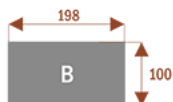

Wymiary 160x90cm i wysokości 75cm.

Stół może występować w innych wymiarach modułów oraz może posiadać też mediaporty.

Stół składa się z metalowych nóg malowanych proszkowo na kolor metalik lub inny.

Zalety:

Stół z krzesłami HELSINKI

Stół z krzesłami OSLO

Stół z krzesłami MILANO

Stół z krzesłami VIENNA

Stół z krzesłami SYDNEY

Duża gama [kolorów](#) do wyboru.

Przykładowe aranżacje:

CAL4-A

Okolo 60 cm na osobę
Pomiesci 4 osoby

CAL8-A

Okolo 60 cm na osobę
Pomiesci 8 osób

CAL12-A

Okolo 60 cm na osobę
Pomiesci 12 osób

CAL6-B

Okolo 60 cm na osobę
Pomiesci 6 osob

CAL12-B