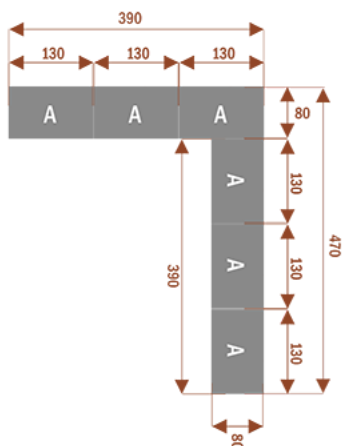

Wymiary 160x90cm i wysokości 75cm.

Stół może występować w innych wymiarach modułów oraz może posiadać też mediaporty.

Stół składa się z metalowych nóg malowanych proszkowo na kolor metalik lub inny.

Zalety:

Okolo 60 cm na osobę
Pomiesci 4 osoby

CAL8-A

Okolo 60 cm na osobę
Pomiesci 8 osób

CAL12-A

Okolo 60 cm na osobę
Pomiesci 12 osób

CAL6-B

Okolo 60 cm na osobę
Pomiesci 6 osob

CAL12-B

Okolo 60 cm na osobę
Pomiesci 12 osob

CAL18-B

Okolo 60 cm na osobę
Pomiesci 18osob

CAL26-A

Okolo 60 cm na osobę
Pomiesci 26 osób

CAL38-A

Okolo 60 cm na osobę
Pomiesci 38 osób

Produkt posiada dodatkowe opcje: