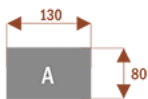

Wymiary 160x90cm i wysokości 75cm.

Stół może występować w innych wymiarach modułów oraz może posiadać też mediaporty.

Stół składa się z metalowych nóg malowanych proszkowo na kolor metalik lub inny.

Zalety:

Stół z krzesłami HELSINKI

Stół z krzesłami OSLO

Stół z krzesłami MILANO

Stół z krzesłami VIENNA

Stół z krzesłami SYDNEY

Duża gama [kolorów](#) do wyboru.

Przykładowe aranżacje:

CAL4-A

Okolo 60 cm na osobę
Pomiesci 4 osoby

CAL8-A

Okolo 60 cm na osobę
Pomiesci 8 osób

CAL12-A

Okolo 60 cm na osobę
Pomiesci 12 osób

CAL6-B

Okolo 60 cm na osobę
Pomiesci 6 osob

CAL12-B