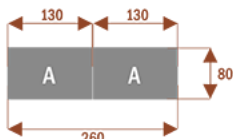

Wymiary 160x90cm i wysokości 75cm.

Stół może występować w innych wymiarach modułów oraz może posiadać też mediaporty.

Stół składa się z metalowych nóg malowanych proszkowo na kolor metalik lub inny.

Zalety:

Stół z krzesłami HELSINKI

Stół z krzesłami OSLO

Stół z krzesłami MILANO

Stół z krzesłami VIENNA

Stół z krzesłami SYDNEY

Duża gama [kolorów](#) do wyboru.

Przykładowe aranżacje:

CAL4-A

Okolo 60 cm na osobę
Pomiesci 4 osoby

CAL8-A

Okolo 60 cm na osobę
Pomiesci 8 osób

CAL12-A

Okolo 60 cm na osobę
Pomiesci 12 osób

CAL6-B

Okolo 60 cm na osobę
Pomiesci 6 osob

CAL12-B