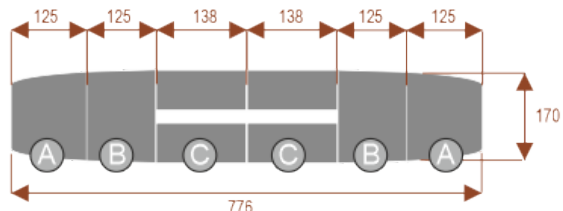

Opis produktu

Informacje o [kolorze płyty](#) i stelaża (oraz innych szczegółach) wpisz w uwagach przy zamówieniu.

Wymiary stołu ze zdjęcia:

- Długość **914cm** - możliwa lekka modyfikacja wymiarów w cenie.
- Głębokość **170cm** - możliwa lekka modyfikacja wymiarów w cenie.
- Wysokość blatu roboczego **75cm** - możliwa lekka modyfikacja wymiarów w cenie
- Stopki poziomujące
- Stelaż metalowy
- Kolor stelażu metalik , biały , czarny - lub inne do wyceny
- Możliwość dodania mediaportów

Flamenco 28

31107

Okolo 70 cm na osobę
A - 2 segmenty
B - 4 segmenty
Pomieści 28 osób

Flamenco 20

31108

Okolo 70 cm na osobę
A - 2 segmenty
B - 6 segmenty
Pomieści 20 osób

Dobierz akcesoria

Mediaporty