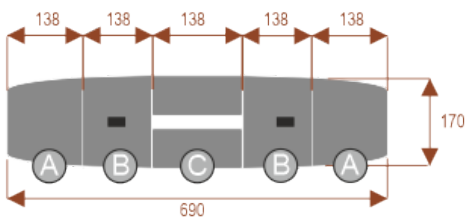

Opis produktu

Informacje o [kolorze płyty](#) i stelaża (oraz innych szczegółach) wpisz w uwagach przy zamówieniu.

Wymiary stołu ze zdjęcia:

- Długość **914cm** - możliwa lekka modyfikacja wymiarów w cenie.
- Głębokość **170cm** - możliwa lekka modyfikacja wymiarów w cenie.
- Wysokość blatu roboczego **75cm** - możliwa lekka modyfikacja wymiarów w cenie
- Stopki poziomujące
- Stelaż metalowy
- Kolor stelażu metalik , biały , czarny - lub inne do wyceny
- Możliwość dodania mediaportów

nr artykułu

Przykładowe aranżacje:

Flamenco 36

31106

Okolo 70 cm na osobę
A - 2 segmenty
Pomieści 32 osób

Flamenco 32

31106

Okolo 70 cm na osobę
A - 2 segmenty
Pomieści 32 osób

Flamenco 28

31107

Okolo 70 cm na osobę
A - 2 segmenty
B - 4 segmenty
Pomieści 28 osób

Flamenco 20

31108

Okolo 70 cm na osobę
A - 2 segmenty
B - 6 segmenty
Pomieści 20 osób

Dobierz akcesoria

Mediaporty