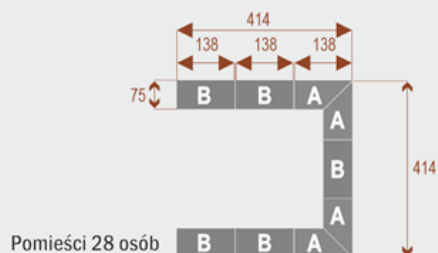

Dodatkowe informacje:

- **Wymiary: 828x414 cm x 75 cm (wysokość)**
- Liczba osób: 50 osób
- Materiał: Płyta melaminowana, stelaż metalowy
- Dostępne kolory: Zobacz [wzornik kolorów](#)
- Gwarancja: 24 miesiące
- Dostawa: Szybka i bezpieczna dostawa na terenie całej Polski
- Montaż: Profesjonalny montaż na terenie Warszawy i okolic (wycena indywidualna, zapytania na z@wilking.com.pl), łatwy montaż samodzielny ([instrukcja online](#)).

Twist C 20

Okolo 70 cm na osobę
A - 4 segmenty
B - 2 segmenty

17103

Twist C 28

Okolo 70 cm na osobę
A - 4 segmenty
B - 4 segmenty

17104

Twist C 36

Okolo 70 cm na osobę
A - 4 segmenty
B - 6 segmentów

17105

Twist C 42

Okolo 70 cm na osobę
A - 4 segmenty
B - 8 segmentów

17106

Możliwość dodania **mediaportów** - zapytaj o szczegóły!

Możliwość doboru **organizera kabli** - zapytaj o dostępność!

- Po zakupie otrzymasz projekt który możesz lekko zmienić w cenie - lub całkowicie przebudować (do wyceny)