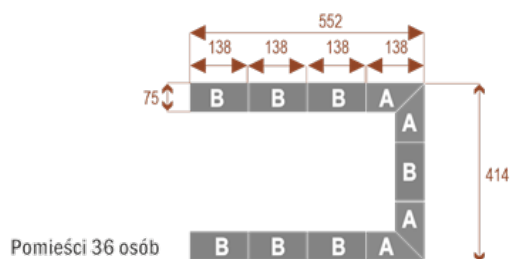

Dodatkowe informacje:

- **Wymiary: 828x414 cm x 75 cm (wysokość)**
- Liczba osób: 50 osób
- Materiał: Płyta melaminowana, stelaż metalowy
- Dostępne kolory: Zobacz [wzornik kolorów](#)
- Gwarancja: 24 miesiące
- Dostawa: Szybka i bezpieczna dostawa na terenie całej Polski
- Montaż: Profesjonalny montaż na terenie Warszawy i okolic (wycena indywidualna, zapytania na z@wilking.com.pl), łatwy montaż samodzielny ([instrukcja online](#)).

Twist C 20

Okolo 70 cm na osobę
A - 4 segmenty
B - 2 segmenty

17103

Twist C 28

Okolo 70 cm na osobę
A - 4 segmenty
B - 4 segmenty

17104

Twist C 36

Okolo 70 cm na osobę
A - 4 segmenty
B - 6 segmentów

17105

Twist C 42

Okolo 70 cm na osobę
A - 4 segmenty
B - 8 segmentów

17106

Możliwość dodania **mediaportów** - zapytaj o szczegóły!

Możliwość doboru **organizera kabli** - zapytaj o dostępność!

- Po zakupie otrzymasz projekt który możesz lekko zmienić w cenie - lub całkowicie przebudować (do wyceny)