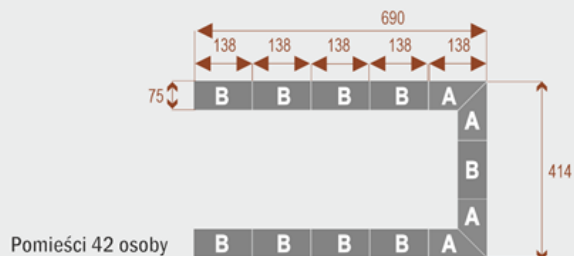

Dodatkowe informacje:

- **Wymiary: 828x414 cm x 75 cm (wysokość)**
- Liczba osób: 50 osób
- Materiał: Płyta melaminowana, stelaż metalowy
- Dostępne kolory: Zobacz [wzornik kolorów](#)
- Gwarancja: 24 miesiące
- Dostawa: Szybka i bezpieczna dostawa na terenie całej Polski
- Montaż: Profesjonalny montaż na terenie Warszawy i okolic (wycena indywidualna, zapytania na z@wilking.com.pl), łatwy montaż samodzielny ([instrukcja online](#)).

Twist C 20

Okolo 70 cm na osobę
A - 4 segmenty
B - 2 segmenty

17103

Twist C 28

Okolo 70 cm na osobę
A - 4 segmenty
B - 4 segmenty

17104

Twist C 36

Okolo 70 cm na osobę
A - 4 segmenty
B - 6 segmentów

17105

Twist C 42

Okolo 70 cm na osobę
A - 4 segmenty
B - 8 segmentów

17106

Możliwość dodania **mediaportów** - zapytaj o szczegóły!

Możliwość doboru **organizera kabli** - zapytaj o dostępność!

- Po zakupie otrzymasz projekt który możesz lekko zmienić w cenie - lub całkowicie przebudować (do wyceny)