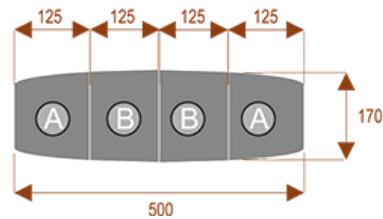

Flamenco 20

Okolo 70 cm na osobę
A - 2 segmenty
B - 2 segmenty
Pomiesci 20 osób