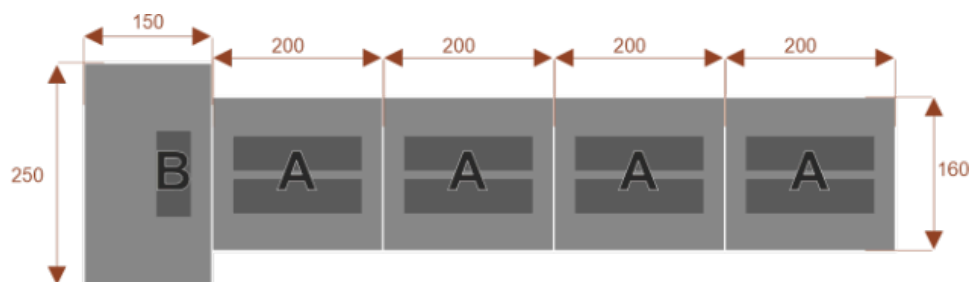

Wymiary stołu ze zdjęcia:

- Długość **750cm** - możliwa lekka modyfikacja wymiarów w cenie.
- Głębokość **160cm** - możliwa lekka modyfikacja wymiarów w cenie.
- Wysokość blatu roboczego **75cm** - możliwa lekka modyfikacja wymiarów w cenie

- Stopki poziomujące

- Stelaż metalowy

- Kolor stelażu metalik , biały , czarny - lub inne do wyceny

- Możliwość dodania mediaportów

- **Podnoszone Monitory**

Materiał:

- **Płyta melaminowana** kolory dostępne z wzornika
- Możliwe **inne kolory** i materiały z poza wzornika

Feniks 17/19

Okolo 100 cm na osobę
1 segment
Pomiesci 17/19 osób

Feniks 13/15

Okolo 100 cm na osobę
1 segment
Pomiesci 13/15 osób

Feniks 9/11

Okolo 100 cm na osobę
1 segment
Pomiesci 9/11 osób

Feniks 5/7

Okolo 100 cm na osobę
1 segment
Pomiesci 5/7 osób