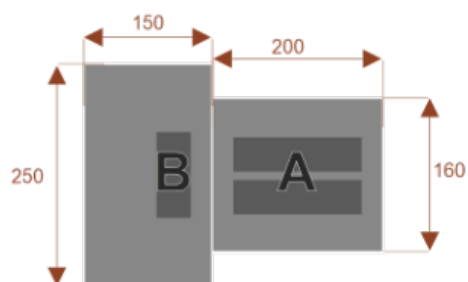

Wymiary stołu ze zdjęcia:

- Długość **750cm** - możliwa lekka modyfikacja wymiarów w cenie.
- Głębokość **160cm** - możliwa lekka modyfikacja wymiarów w cenie.
- Wysokość blatu roboczego **75cm** - możliwa lekka modyfikacja wymiarów w cenie

Feniks 17/19

Okolo 100 cm na osobę
1 segment
Pomiesci 17/19 osób

Feniks 13/15

Okolo 100 cm na osobę
1 segment
Pomiesci 13/15 osób

Feniks 9/11

Okolo 100 cm na osobę
1 segment
Pomiesci 9/11 osób

Feniks 5/7

Okolo 100 cm na osobę
1 segment
Pomiesci 5/7 osób