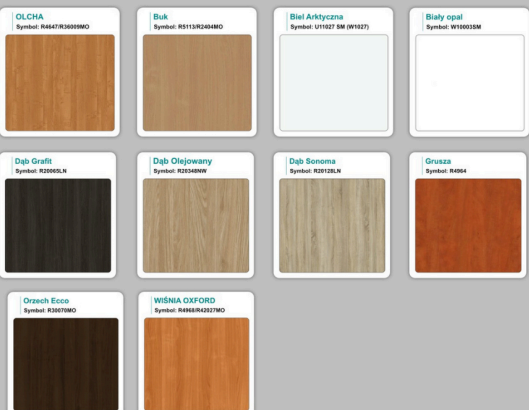

- Stopki poziomujące

- Stelaż metalowy

- Kolor stelażu metalik , biały , czarny - lub inne do wyceny

- Możliwość dodania mediaportów

- **Podnoszone Monitory**

Materiał:

- **Płyta melaminowana** kolory dostępne z wzornika
- Możliwe **inne kolory** i materiały z poza wzornika

Stół z krzesłami HELSINKI

Stół z krzesłami OSLO

Stół z krzesłami MILANO

Stół z krzesłami VIENNA

Stół z krzesłami SYDNEY

WZORNIK

Grubość płyty 36mm

Kolory standard:

Unikolory:

Kolory płyta 25mm

WZORNIK:

Unikolory płyta 25mm

Produkt posiada dodatkowe opcje:

Kolor stelaża: Szary metalik RAL9006 , Czarny , Grafitowy , Biały , Inny kolor z palety RAL do ustalenia (+ 738,00 zł)

Wzornik koloru płyty: Do ustalenia indywidualnie , Buk 25mm , Śnieżna Biel 25mm , Biel Perłowa 25mm , Dąb grafit 25mm , Dąb olejowany 25mm , Dąb sonoma jasny 25mm , Grusza 25mm , Kasztan Ciemny 25mm , Orzech ecco 25mm , Dąb canyon 36mm (+ 738,00 zł) , Dąb Tajga 36mm (+ 738,00 zł) , Dąb królewski 36mm (+ 738,00 zł) , Dąb palermo jasny 36mm (+ 738,00 zł) , Dąb castello koniakowy 18mm (+ 738,00 zł) , Wenge 36mm (+ 738,00 zł) , Dąb brązowy 36mm (+ 738,00 zł) , Orzech Lyon 36mm (+ 738,00 zł) , Wiśnia 36mm (+ 738,00 zł) , Buk bavaria 36mm (+ 738,00 zł) , Dąb craft złoty 36mm (+ 738,00 zł) , Dąb sonoma jasny 36mm (+ 738,00 zł) , Klon 36mm (+ 738,00 zł) , Brzoza 36mm (+ 738,00 zł) , Dąb urban Kawowy 36mm (+ 738,00 zł) , Wiąz liberty srebrny 36mm (+ 738,00 zł) , Czarny mat 36mm (+ 738,00 zł) , Antracyt 36mm (+ 738,00 zł) , Biały połysk 36mm (+ 738,00 zł) , Biały opal 36mm (+ 738,00 zł) , Szary 36mm (+ 738,00 zł) , Metalik 36mm (+ 738,00 zł) , Beton czarny K353 RT 36mm (+ 738,00 zł) , Light Atelier (beton jasny) 36mm (+ 738,00 zł)