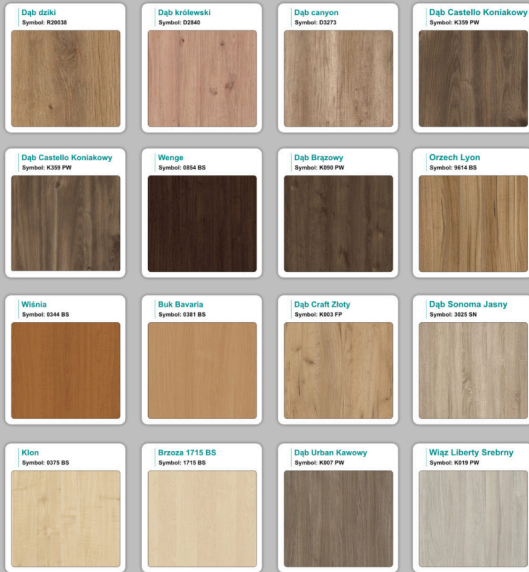

- Stopki poziomujące

- Stelaż metalowy

- Kolor stelażu metalik , biały , czarny - lub inne do wyceny

- Możliwość dodania mediaportów

- **Podnoszone Monitory**

Materiał:

- **Płyta melaminowana** kolory dostępne z wzornika
- Możliwe **inne kolory** i materiały z poza wzornika

Stół z krzesłami HELSINKI

Stół z krzesłami OSLO

Stół z krzesłami MILANO

Stół z krzesłami VIENNA

Stół z krzesłami SYDNEY

WZORNIK

Grubość płyty 36mm

Kolory standard:

Unikolory:

Kolory płyta 25mm

WZORNIK:

Unikolory płyta 25mm

Produkt posiada dodatkowe opcje:

Kolor stelaża: Szary metalik RAL9006 , Czarny , Grafitowy , Biały , Inny kolor z palety RAL do ustalenia (+ 738,00 zł)

Wzornik koloru płyty: Do ustalenia indywidualnie , Buk 25mm , Śnieżna Biel 25mm , Biel Perłowa 25mm , Dąb grafit 25mm , Dąb olejowany 25mm , Dąb sonoma jasny 25mm , Grusza 25mm , Kasztan Ciemny 25mm , Orzech ecco 25mm , Dąb canyon 36mm (+ 738,00 zł) , Dąb Tajga 36mm (+ 738,00 zł) , Dąb królewski 36mm (+ 738,00 zł) , Dąb palermo jasny 36mm (+ 738,00 zł) , Dąb castello koniakowy 18mm (+ 738,00 zł) , Wenge 36mm (+ 738,00 zł) , Dąb brązowy 36mm (+ 738,00 zł) , Orzech Lyon 36mm (+ 738,00 zł) , Wiśnia 36mm (+ 738,00 zł) , Buk bavaria 36mm (+ 738,00 zł) , Dąb craft złoty 36mm (+ 738,00 zł) , Dąb sonoma jasny 36mm (+ 738,00 zł) , Klon 36mm (+ 738,00 zł) , Brzoza 36mm (+ 738,00 zł) , Dąb urban Kawowy 36mm (+ 738,00 zł) , Wiąz liberty srebrny 36mm (+ 738,00 zł) , Czarny mat 36mm (+ 738,00 zł) , Antracyt 36mm (+ 738,00 zł) , Biały połysk 36mm (+ 738,00 zł) , Biały opal 36mm (+ 738,00 zł) , Szary 36mm (+ 738,00 zł) , Metalik 36mm (+ 738,00 zł) , Beton czarny K353 RT 36mm (+ 738,00 zł) , Light Atelier (beton jasny) 36mm (+ 738,00 zł)