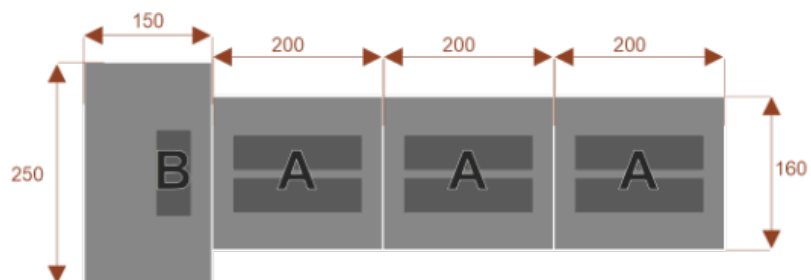

Wymiary stołu ze zdjęcia:

- Długość **750cm** - możliwa lekka modyfikacja wymiarów w cenie.
- Głębokość **160cm** - możliwa lekka modyfikacja wymiarów w cenie.
- Wysokość blatu roboczego **75cm** - możliwa lekka modyfikacja wymiarów w cenie

- Stopki poziomujące

- Stelaż metalowy

- Kolor stelażu metalik , biały , czarny - lub inne do wyceny

- Możliwość dodania mediaportów

- **Podnoszone Monitory**

Materiał:

- **Płyta melaminowana** kolory dostępne z wzornika
- Możliwe **inne kolory** i materiały z poza wzornika

Feniks 17/19

Okolo 100 cm na osobę
1 segment
Pomiesci 17/19 osób

Feniks 13/15

Okolo 100 cm na osobę
1 segment
Pomiesci 13/15 osób

Feniks 9/11

Okolo 100 cm na osobę
1 segment
Pomiesci 9/11 osób

Feniks 5/7

Okolo 100 cm na osobę
1 segment
Pomiesci 5/7 osób