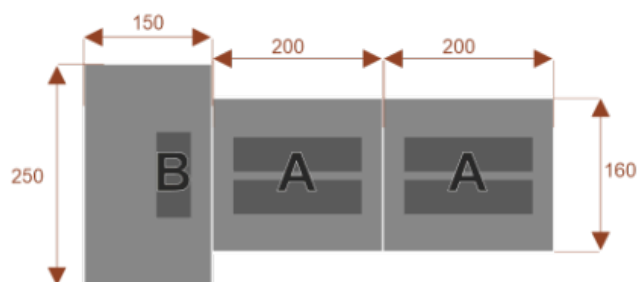

Wymiary stołu ze zdjęcia:

- Długość **750cm** - możliwa lekka modyfikacja wymiarów w cenie.
- Głębokość **160cm** - możliwa lekka modyfikacja wymiarów w cenie.
- Wysokość blatu roboczego **75cm** - możliwa lekka modyfikacja wymiarów w cenie

- Stopki poziomujące

- Stelaż metalowy

- Kolor stelażu metalik , biały , czarny - lub inne do wyceny

- Możliwość dodania mediaportów

- **Podnoszone Monitory**

Materiał:

- **Płyta melaminowana** kolory dostępne z wzornika
- Możliwe **inne kolory** i materiały z poza wzornika

Feniks 17/19

Okolo 100 cm na osobę
1 segment
Pomiesci 17/19 osób

Feniks 13/15

Okolo 100 cm na osobę
1 segment
Pomiesci 13/15 osób

Feniks 9/11

Okolo 100 cm na osobę
1 segment
Pomiesci 9/11 osób

Feniks 5/7

Okolo 100 cm na osobę
1 segment
Pomiesci 5/7 osób