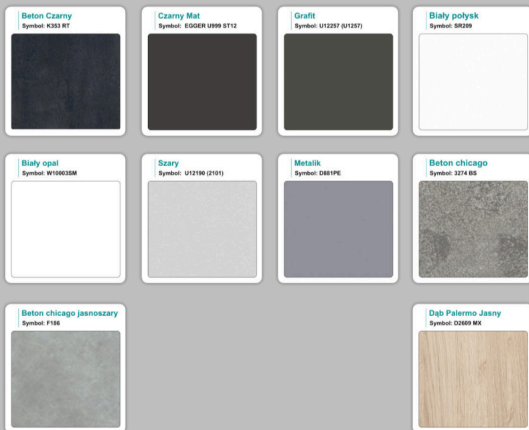

- Stopki poziomujące

- Stelaż metalowy

- Kolor stelażu metalik , biały , czarny - lub inne do wyceny

- Możliwość dodania mediaportów

- **Podnoszone Monitory**

Materiał:

- **Płyta melaminowana** kolory dostępne z wzornika
- Możliwe **inne kolory** i materiały z poza wzornika

Stół z krzesłami HELSINKI

Stół z krzesłami OSLO

Stół z krzesłami MILANO

Stół z krzesłami VIENNA

Stół z krzesłami SYDNEY

WZORNIK

Grubość płyty 36mm

Kolory standard:

Unikolory:

Kolory płyta 25mm

WZORNIK:

Unikolory płyta 25mm

Produkt posiada dodatkowe opcje:

Kolor stelaża: Szary metalik RAL9006 , Czarny , Grafitowy , Biały , Inny kolor z palety RAL do ustalenia (+ 738,00 zł)

Wzornik koloru płyty: Do ustalenia indywidualnie , Buk 25mm , Śnieżna Biel 25mm , Biel Perłowa 25mm , Dąb grafit 25mm , Dąb olejowany 25mm , Dąb sonoma jasny 25mm , Grusza 25mm , Kasztan Ciemny 25mm , Orzech ecco 25mm , Dąb canyon 36mm (+ 738,00 zł) , Dąb Tajga 36mm (+ 738,00 zł) , Dąb królewski 36mm (+ 738,00 zł) , Dąb palermo jasny 36mm (+ 738,00 zł) , Dąb castello koniakowy 18mm (+ 738,00 zł) , Wenge 36mm (+ 738,00 zł) , Dąb brązowy 36mm (+ 738,00 zł) , Orzech Lyon 36mm (+ 738,00 zł) , Wiśnia 36mm (+ 738,00 zł) , Buk bavaria 36mm (+ 738,00 zł) , Dąb craft złoty 36mm (+ 738,00 zł) , Dąb sonoma jasny 36mm (+ 738,00 zł) , Klon 36mm (+ 738,00 zł) , Brzoza 36mm (+ 738,00 zł) , Dąb urban Kawowy 36mm (+ 738,00 zł) , Wiąz liberty srebrny 36mm (+ 738,00 zł) , Czarny mat 36mm (+ 738,00 zł) , Antracyt 36mm (+ 738,00 zł) , Biały połysk 36mm (+ 738,00 zł) , Biały opal 36mm (+ 738,00 zł) , Szary 36mm (+ 738,00 zł) , Metalik 36mm (+ 738,00 zł) , Beton czarny K353 RT 36mm (+ 738,00 zł) , Light Atelier (beton jasny) 36mm (+ 738,00 zł)