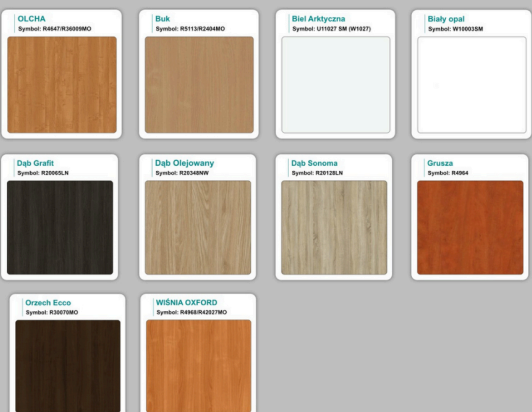

- Stopki poziomujące

- Stelaż metalowy

- Kolor stelażu metalik , biały , czarny - lub inne do wyceny

- Możliwość dodania mediaportów

- **Podnoszone Monitory**

Materiał:

- **Płyta melaminowana** kolory dostępne z wzornika
- Możliwe **inne kolory** i materiały z poza wzornika

Stół z krzesłami OSLO

Stół z krzesłami MILANO

Stół z krzesłami VIENNA

Stół z krzesłami SYDNEY

WZORNIK

Grubość płyty 36mm

Kolory standard:

Unikolory:

Kolory płyta 25mm

WZORNIK:

Unikolory płyta 25mm

Produkt posiada dodatkowe opcje:

Wzornik koloru płyty: Do ustalenia indywidualnie , Buk 25mm , Śnieżna Biel 25mm , Biel Perłowa 25mm , Dąb grafit 25mm , Dąb olejowany 25mm , Dąb sonoma jasny 25mm , Grusza 25mm , Kasztan Ciemny 25mm , Orzech ecco 25mm , Dąb canyon 36mm (+ 738,00 zł) , Dąb Tajga 36mm (+ 738,00 zł) , Dąb królewski 36mm (+ 738,00 zł) , Dąb palermo jasny 36mm (+ 738,00 zł) , Dąb castello koniakowy 18mm (+ 738,00 zł) , Wenge 36mm (+ 738,00 zł) , Dąb brąowy 36mm (+ 738,00 zł) , Orzech Lyon 36mm (+ 738,00 zł) , Wiśnia 36mm (+ 738,00 zł) , Buk bavaria 36mm (+ 738,00 zł) , Dąb craft złoty 36mm (+ 738,00 zł) , Dąb sonoma jasny 36mm (+ 738,00 zł) , Klon 36mm (+ 738,00 zł) , Brzoza 36mm (+ 738,00 zł) , Dąb urban Kawowy 36mm (+ 738,00 zł) , Wiąz liberty srebrny 36mm (+ 738,00 zł) , Czarny mat 36mm (+ 738,00 zł) , Antracyt 36mm (+ 738,00 zł) , Biały połysk 36mm (+ 738,00 zł) , Biały opal 36mm (+ 738,00 zł) , Szary 36mm (+ 738,00 zł) , Metalik 36mm (+ 738,00 zł) , Beton czarny K353 RT 36mm (+ 738,00 zł) , Light Atelier (beton jasny) 36mm (+ 738,00 zł)