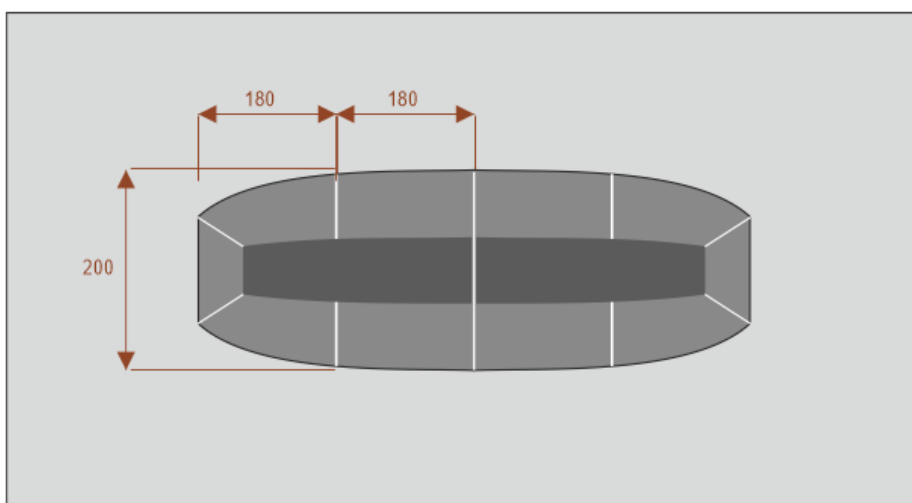

Wymiary stołu ze zdjęcia:

- Długość **720cm** - możliwa lekka modyfikacja wymiarów w cenie.
- Głębokość **200cm** - możliwa lekka modyfikacja wymiarów w cenie.
- Wysokość blatu roboczego **75cm** - możliwa lekka modyfikacja wymiarów w cenie

Dopasujemy do każdego pomieszczenia

Pegaz 4/8

Okolo 100 cm na osobę
1 segment
Pomieści 4/8 osób

Dopasujemy do każdego pomieszczenia

Pegaz 4/8

Okolo 100 cm na osobę
1 segment
Pomieści 4/8 osób

Dobierz akcesoria