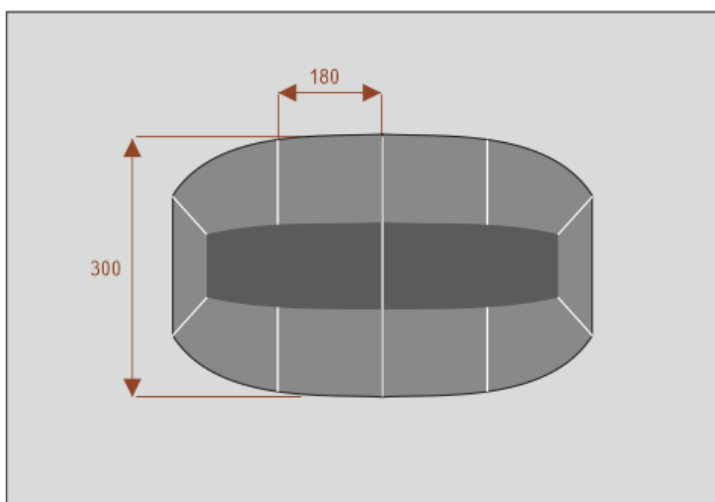

Wymiary stołu ze zdjęcia:

- Długość **720cm** - możliwa lekka modyfikacja wymiarów w cenie.
- Głębokość **200cm** - możliwa lekka modyfikacja wymiarów w cenie.
- Wysokość blatu roboczego **75cm** - możliwa lekka modyfikacja wymiarów w cenie

Dopasujemy do każdego pomieszczenia

Pegaz 4/8

Okolo 100 cm na osobę
1 segment
Pomieści 4/8 osób

Dopasujemy do każdego pomieszczenia

Pegaz 4/8

Okolo 100 cm na osobę
1 segment
Pomieści 4/8 osób

Dobierz akcesoria