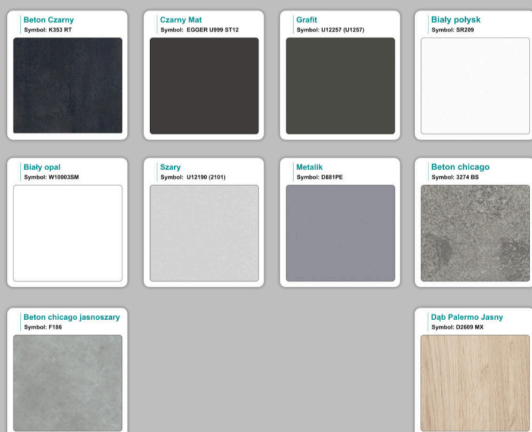

- Stopki poziomujące

- Stelaż metalowy

- Kolor stelażu metalik , biały , czarny - lub inne do wyceny

- Możliwość dodania mediaportów

- **Podnoszone Monitory**

Materiał:

- **Płyta melaminowana** kolory dostępne z wzornika
- Możliwe **inne kolory** i materiały z poza wzornika

Stół z krzesłami OSLO

Stół z krzesłami MILANO

Stół z krzesłami VIENNA

Stół z krzesłami SYDNEY

WZORNIK

Grubość płyty 36mm

Kolory standard:

Unikolory:

Kolory płyta 25mm

WZORNIK:

Unikolory płyta 25mm

Produkt posiada dodatkowe opcje:

Wzornik koloru płyty: Do ustalenia indywidualnie , Buk 25mm , Śnieżna Biel 25mm , Biel Perłowa 25mm , Dąb grafit 25mm , Dąb olejowany 25mm , Dąb sonoma jasny 25mm , Grusza 25mm , Kasztan Ciemny 25mm , Orzech ecco 25mm , Dąb canyon 36mm (+ 738,00 zł) , Dąb Tajga 36mm (+ 738,00 zł) , Dąb królewski 36mm (+ 738,00 zł) , Dąb palermo jasny 36mm (+ 738,00 zł) , Dąb castello koniakowy 18mm (+ 738,00 zł) , Wenge 36mm (+ 738,00 zł) , Dąb brąowy 36mm (+ 738,00 zł) , Orzech Lyon 36mm (+ 738,00 zł) , Wiśnia 36mm (+ 738,00 zł) , Buk bavaria 36mm (+ 738,00 zł) , Dąb craft złoty 36mm (+ 738,00 zł) , Dąb sonoma jasny 36mm (+ 738,00 zł) , Klon 36mm (+ 738,00 zł) , Brzoza 36mm (+ 738,00 zł) , Dąb urban Kawowy 36mm (+ 738,00 zł) , Wiąz liberty srebrny 36mm (+ 738,00 zł) , Czarny mat 36mm (+ 738,00 zł) , Antracyt 36mm (+ 738,00 zł) , Biały połysk 36mm (+ 738,00 zł) , Biały opal 36mm (+ 738,00 zł) , Szary 36mm (+ 738,00 zł) , Metalik 36mm (+ 738,00 zł) , Beton czarny K353 RT 36mm (+ 738,00 zł) , Light Atelier (beton jasny) 36mm (+ 738,00 zł)