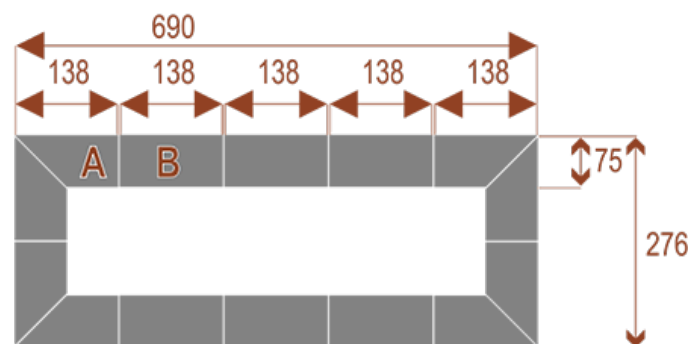

### Wymiary stołu ze zdjęcia:

- Długość **690cm** - możliwa lekka modyfikacja wymiarów w cenie.
- Głębokość **276cm** - możliwa lekka modyfikacja wymiarów w cenie.
- Wysokość blatu roboczego **75cm** - możliwa lekka modyfikacja wymiarów w cenie
- Stopki poziomujące
- Stelaż metalowy
- Kolor stelażu metalik , biały , czarny - lub inne do wyceny
- Możliwość dodania mediaportów

## PRZYKŁADY USTAWIEŃ

**Twist 16**  
pomieści 16 osób

**Twist 20**  
pomieści 20 osób

**Twist 24**  
pomieści 24 osoby

**Twist 28**  
pomieści 28 osób