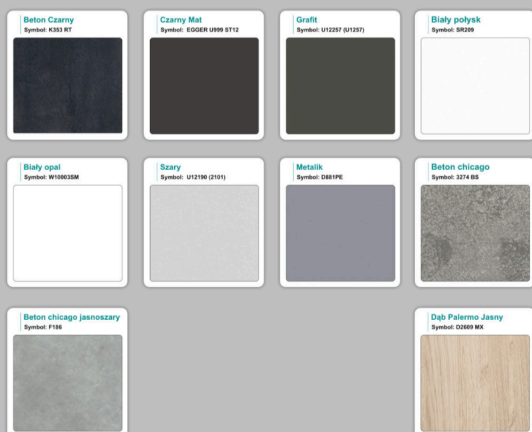

Unikolory: