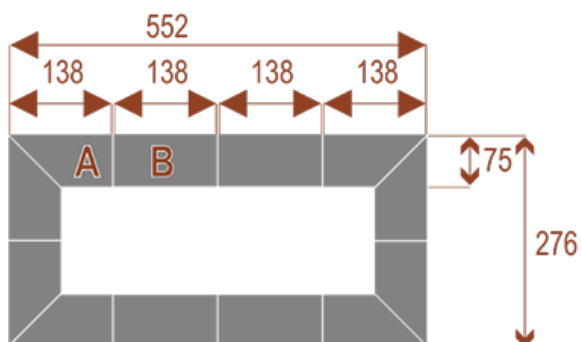

### Wymiary stołu ze zdjęcia:

- Długość **690cm** - możliwa lekka modyfikacja wymiarów w cenie.
- Głębokość **276cm** - możliwa lekka modyfikacja wymiarów w cenie.
- Wysokość blatu roboczego **75cm** - możliwa lekka modyfikacja wymiarów w cenie
- Stopki poziomujące
- Stelaż metalowy
- Kolor stelażu metalik , biały , czarny - lub inne do wyceny
- Możliwość dodania mediaportów

## PRZYKŁADY USTAWIEŃ

**Twist 16**  
pomieści 16 osób

**Twist 20**  
pomieści 20 osób

**Twist 24**  
pomieści 24 osoby

**Twist 28**  
pomieści 28 osób