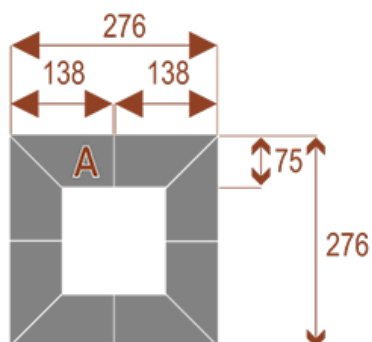

PRZYKŁADY USTAWIEŃ

Twist 16
pomieści 16 osób