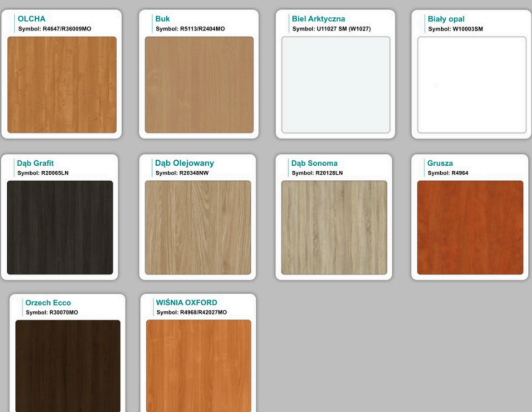

### Materiał:

- **Płyta melaminowana** kolory dostępne z wzornika
- Możliwe **inne kolory** i materiały z poza wzornika

## Krzesta

Stół z krzesłami BERLIN

Stół z krzesłami HELSINKI

Stół z krzesłami OSLO

Stół z krzesłami MILANO

Stół z krzesłami VIENNA

Stół z krzesłami SYDNEY

# WZORNIK

Grubość płyty 36mm

Kolory standard:

Unikolory:

Kolory płyta 25mm

WZORNIK:

Unikolory płyta 25mm

---

## Produkt posiada dodatkowe opcje:

**Wzornik koloru płyty:** Do ustalenia indywidualnie , Buk 25mm , Śnieżna Biel 25mm , Biel Perłowa 25mm , Dąb grafit 25mm , Dąb olejowany 25mm , Dąb sonoma jasny 25mm , Grusza 25mm , Kasztan Ciemny 25mm , Orzech ecco 25mm , Dąb canyon 36mm (+ 2 164,80 zł ) , Dąb Tajga 36mm (+ 2 164,80 zł ) , Dąb królewski 36mm (+ 2 164,80 zł ) , Dąb palermo jasny 36mm (+ 2 164,80 zł ) , Dąb castello koniakowy 18mm (+ 2 164,80 zł ) , Wenge 36mm (+ 2 164,80 zł ) , Dąb brązowy 36mm (+ 2 164,80 zł ) , Orzech Lyon 36mm (+ 2 164,80 zł ) , Wiśnia 36mm (+ 2 164,80 zł ) , Buk bavaria 36mm (+ 2 164,80 zł ) , Dąb craft złoty 36mm (+ 2 164,80 zł ) , Dąb sonoma jasny 36mm (+ 2 164,80 zł ) , Klon 36mm (+ 2 164,80 zł ) , Brzoza 36mm (+ 2 164,80 zł ) , Dąb urban Kawowy 36mm (+ 2 164,80 zł ) , Wiąz liberty srebrny 36mm (+ 2 164,80 zł ) , Czarny mat 36mm (+ 2 164,80 zł ) , Antracyt 36mm (+ 2 164,80 zł ) , Biały połysk 36mm (+ 2 164,80 zł ) , Biały opal 36mm (+ 2 164,80 zł ) , Szary 36mm (+ 2 164,80 zł ) , Metalik 36mm (+ 2 164,80 zł ) , Beton czarny K353 RT 36mm (+ 2 164,80 zł ) , Light Atelier ( beton jasny ) 36mm (+ 2 164,80 zł )