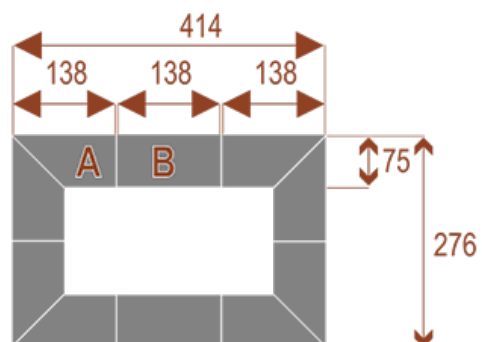

### Wymiary stołu ze zdjęcia:

- Długość **690cm** - możliwa lekka modyfikacja wymiarów w cenie.
- Głębokość **276cm** - możliwa lekka modyfikacja wymiarów w cenie.
- Wysokość blatu roboczego **75cm** - możliwa lekka modyfikacja wymiarów w cenie
- Stopki poziomujące
- Stelaż metalowy
- Kolor stelażu metalik , biały , czarny - lub inne do wyceny
- Możliwość dodania mediaportów

## PRZYKŁADY USTAWIEŃ

**Twist 16**  
pomieści 16 osób

**Twist 20**  
pomieści 20 osób

**Twist 24**  
pomieści 24 osoby

**Twist 28**  
pomieści 28 osób