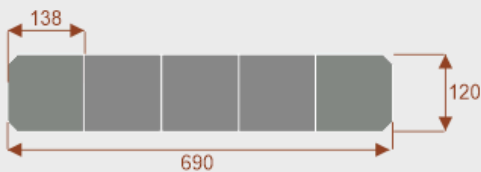

Prima 22

Okolo 60 cm na osobę
Pomieści 22-24 osób