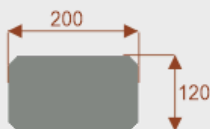

Prima 8

Okolo 60 cm na osobę
Pomieści 8-10 osób