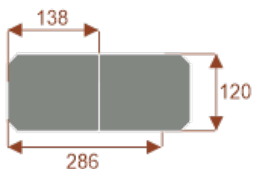

Prima 10

Okolo 60 cm na osobę
Pomieści 10-12 osób