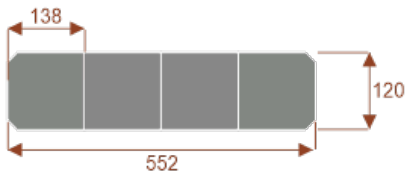

Prima 18

Okolo 60 cm na osobę
Pomieści 18-20 osób