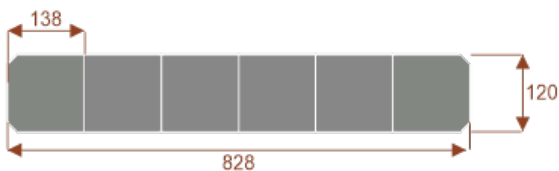

Prima 26

Okolo 60 cm na osobę
Pomieści 26-28 osób