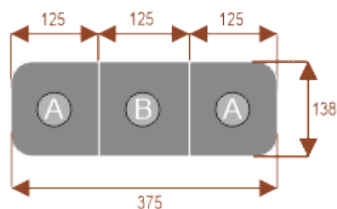

Opis produktu

Informacje o [kolorze płyty](#) i stelaża (oraz innych szczegółach) wpisz w uwagach przy zamówieniu.

Wymiary stołu ze zdjęcia:

- Długość **625cm** - możliwa lekka modyfikacja wymiarów w cenie.
- Głębokość **138cm** - możliwa lekka modyfikacja wymiarów w cenie.
- Wysokość blatu roboczego **75cm** - możliwa lekka modyfikacja wymiarów w cenie
- Stopki poziomujące
- Stelaż metalowy
- Kolor stelażu metalik , biały , czarny - lub inne do wyceny
- Możliwość dodania mediaportów

Przy większych ilościach mebli -Koszty transportu i rabaty ustalane są indywidualnie ([proszę pytać mailowo](#))

Segmenty:

segment A

segment B

Przykładowe aranżacje:

nr artykułu

Bachata 12

28101

Okolo 70 cm na osobę
A - 2 segmenty
Pomiesci 12 osób

Bachata 16

28102

Okolo 70 cm na osobę
A - 2 segmenty
B - 4 segmenty
Pomiesci 16 osób

Bachata 20

28103

Okolo 70 cm na osobę
A - 2 segmenty
B - 6 segmenty
Pomiesci 20 osób

Bachata 24

28104

Okolo 70 cm na osobę
A - 2 segmenty
B - 6 segmenty
Pomiesci 24 osób

Dobierz akcesoria

Mediaporty

Mediaport 2x230V 2xUSB

Mediaport 3x230V

Mediaport 2x230V 2xUSB HDMI RJ45