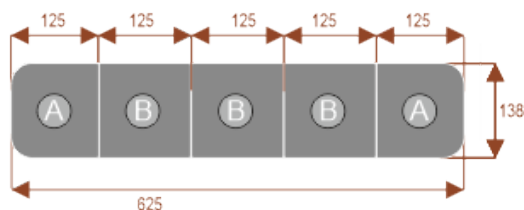

Opis produktu

Informacje o [kolorze płyty](#) i stelaża (oraz innych szczegółach) wpisz w uwagach przy zamówieniu.

Wymiary stołu ze zdjęcia:

- Długość **625cm** - możliwa lekka modyfikacja wymiarów w cenie.
- Głębokość **138cm** - możliwa lekka modyfikacja wymiarów w cenie.
- Wysokość blatu roboczego **75cm** - możliwa lekka modyfikacja wymiarów w cenie
- Stopki poziomujące
- Stelaż metalowy
- Kolor stelażu metalik , biały , czarny - lub inne do wyceny
- Możliwość dodania mediaportów

Przy większych ilościach mebli -Koszty transportu i rabaty ustalane są indywidualnie ([proszę pytać mailowo](#))

Segmenty:

segment A

segment B

Przykładowe aranżacje:

nr artykułu

Bachata 12

28101

Okolo 70 cm na osobę
A - 2 segmenty
Pomiesci 12 osób

Bachata 16

28102

Okolo 70 cm na osobę
A - 2 segmenty
B - 4 segmenty
Pomiesci 16 osób

Bachata 20

28103

Okolo 70 cm na osobę
A - 2 segmenty
B - 6 segmenty
Pomiesci 20 osób

Bachata 24

28104

Okolo 70 cm na osobę
A - 2 segmenty
B - 6 segmenty
Pomiesci 24 osób

Dobierz akcesoria

Mediaporty

Mediaport 2x230V 2xUSB

Mediaport 3x230V

Mediaport 2x230V 2xUSB HDMI RJ45