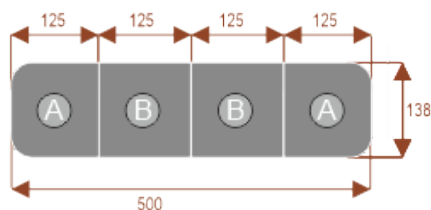

Opis produktu

Informacje o [kolorze płyty](#) i stelaża (oraz innych szczegółach) wpisz w uwagach przy zamówieniu.

Wymiary stołu ze zdjęcia:

- Długość **625cm** - możliwa lekka modyfikacja wymiarów w cenie.
- Głębokość **138cm** - możliwa lekka modyfikacja wymiarów w cenie.
- Wysokość blatu roboczego **75cm** - możliwa lekka modyfikacja wymiarów w cenie
- Stopki poziomujące
- Stelaż metalowy
- Kolor stelażu metalik , biały , czarny - lub inne do wyceny
- Możliwość dodania mediaportów

Przy większych ilościach mebli -Koszty transportu i rabaty ustalane są indywidualnie ([proszę pytać mailowo](#))

Segmenty:

segment A

segment B

Przykładowe aranżacje:

nr artykułu

Bachata 12

28101

Okolo 70 cm na osobę
A - 2 segmenty
Pomiesci 12 osób

Bachata 16

28102

Okolo 70 cm na osobę
A - 2 segmenty
B - 4 segmenty
Pomiesci 16 osób

Bachata 20

28103

Okolo 70 cm na osobę
A - 2 segmenty
B - 6 segmenty
Pomiesci 20 osób

Bachata 24

28104

Okolo 70 cm na osobę
A - 2 segmenty
B - 6 segmenty
Pomiesci 24 osób

Dobierz akcesoria

Mediaporty

Mediaport 2x230V 2xUSB

Mediaport 3x230V

Mediaport 2x230V 2xUSB HDMI RJ45