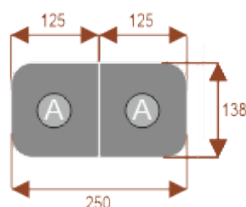

Opis produktu

Informacje o [kolorze płyty](#) i stelaża (oraz innych szczegółach) wpisz w uwagach przy zamówieniu.

Wymiary stołu ze zdjęcia:

- Długość **625cm** - możliwa lekka modyfikacja wymiarów w cenie.
- Głębokość **138cm** - możliwa lekka modyfikacja wymiarów w cenie.
- Wysokość blatu roboczego **75cm** - możliwa lekka modyfikacja wymiarów w cenie
- Stopki poziomujące
- Stelaż metalowy
- Kolor stelażu metalik , biały , czarny - lub inne do wyceny
- Możliwość dodania mediaportów

Przy większych ilościach mebli -Koszty transportu i rabaty ustalane są indywidualnie ([proszę pytać mailowo](#))

Segmenty:

segment A

segment B

Przykładowe aranżacje:

nr artykułu

Bachata 12

28101

Okolo 70 cm na osobę
A - 2 segmenty
Pomiesci 12 osób

Bachata 16

28102

Okolo 70 cm na osobę
A - 2 segmenty
B - 4 segmenty
Pomiesci 16 osób

Bachata 20

28103

Okolo 70 cm na osobę
A - 2 segmenty
B - 6 segmenty
Pomiesci 20 osób

Bachata 24

28104

Okolo 70 cm na osobę
A - 2 segmenty
B - 6 segmenty
Pomiesci 24 osób

Dobierz akcesoria

Mediaporty

Mediaport 2x230V 2xUSB

Mediaport 3x230V

Mediaport 2x230V 2xUSB HDMI RJ45