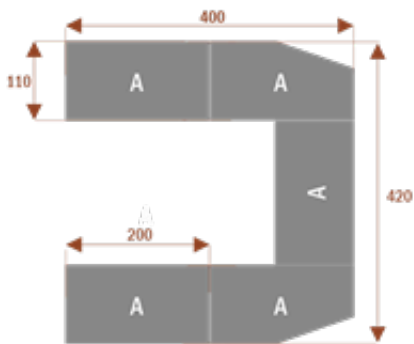

#### Wymiary stołu ze zdjęcia:

- Długość **600cm** - możliwa lekka modyfikacja wymiarów w cenie.
- Głębokość **270cm** - możliwa lekka modyfikacja wymiarów w cenie.
- Wysokość blatu roboczego **75cm** - możliwa lekka modyfikacja wymiarów w cenie
- Stopki poziomujące
- Stelaż metalowy
- Kolor stelażu metalik , biały , czarny - lub inne do wyceny
- Możliwość dodania mediaportów

**ZOUK8**      **30101**  
nr artykułu  
Okolo 60 cm na osobę  
Pomieści 8 osob

**ZOUK14**      **30102**  
nr artykułu  
Okolo 60 cm na osobę  
Pomieści 14 osob

**ZOUK22**      **30103**  
nr artykułu  
Okolo 60 cm na osobę  
Pomieści 22 osoby

**ZOUK10**      **30104**  
nr artykułu  
Okolo 60 cm na osobę  
Pomieści 10 osob

**ZOUK12**      **30108**  
nr artykułu  
Okolo 60 cm na osobę  
Pomieści 12 osob

**ZOUK29**      **30105**  
nr artykułu  
Okolo 60 cm na osobę  
Pomieści 29 osob