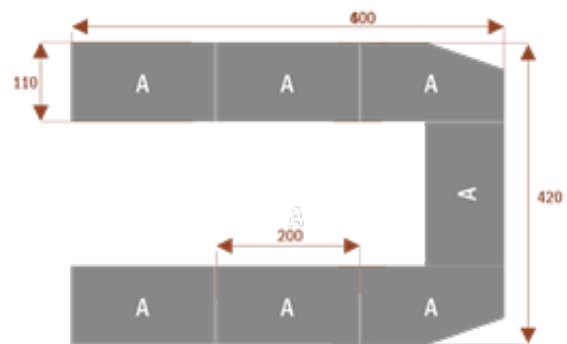

ZOUK41   **30106**
nr artykułu
Okolo 60 cm na osobę
Pomieści 41 osob