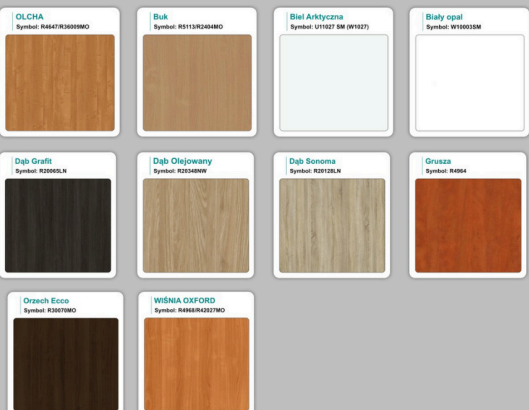

#### Materiał:

- **Płyta melaminowana** kolory dostępne z wzornika
- Możliwe **inne kolory** i materiały z poza wzornika

## Krzesta

Stół z krzesłami BERLIN

Stół z krzesłami HELSINKI

Stół z krzesłami OSLO

Stół z krzesłami MILANO

Stół z krzesłami VIENNA

Stół z krzesłami SYDNEY

# WZORNIK

Grubość płyty 36mm

Kolory standard:

Unikolory:

Kolory płyta 25mm

WZORNIK:

Unikolory płyta 25mm

---

## Produkt posiada dodatkowe opcje:

**Kolor stelaża:** Szary metalik RAL9006 , Czarny , Grafitowy , Biały , Inny kolor z palety RAL do ustalenia (+ 738,00 zł )

**Wzornik koloru płyty:** Do ustalenia indywidualnie , Buk 25mm , Śnieżna Biel 25mm , Biel Perłowa 25mm , Dąb grafit 25mm , Dąb olejowany 25mm , Dąb sonoma jasny 25mm , Grusza 25mm , Kasztan Ciemny 25mm , Orzech ecco 25mm , Dąb canyon 36mm (+ 2 952,00 zł ) , Dąb Tajga 36mm (+ 2 952,00 zł ) , Dąb królewski 36mm (+ 2 952,00 zł ) , Dąb palermo jasny 36mm (+ 2 952,00 zł ) , Dąb castello koniakowy 18mm (+ 2 952,00 zł ) , Wenge 36mm (+ 2 952,00 zł ) , Dąb brązowy 36mm (+ 2 952,00 zł ) , Orzech Lyon 36mm (+ 2 952,00 zł ) , Wiśnia 36mm (+ 2 952,00 zł ) , Buk bavaria 36mm (+ 2 952,00 zł ) , Dąb craft złoty 36mm (+ 2 952,00 zł ) , Dąb sonoma jasny 36mm (+ 2 952,00 zł ) , Klon 36mm (+ 2 952,00 zł ) , Brzoza 36mm (+ 2 952,00 zł ) , Dąb urban Kawowy 36mm (+ 2 952,00 zł ) , Wiąz liberty srebrny 36mm (+ 2 952,00 zł ) , Czarny mat 36mm (+ 2 952,00 zł ) , Antracyt 36mm (+ 2 952,00 zł ) , Biały połysk 36mm (+ 2 952,00 zł ) , Biały opal 36mm (+ 2 952,00 zł ) , Szary 36mm (+ 2 952,00 zł ) , Metalik 36mm (+ 2 952,00 zł ) , Beton czarny K353 RT 36mm (+ 2 952,00 zł ) , Light Atelier ( beton jasny ) 36mm (+ 2 952,00 zł )