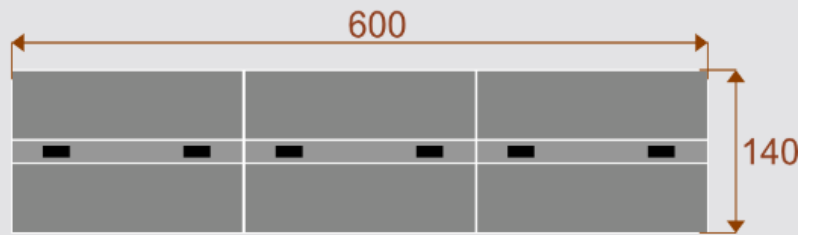

Opis produktu

Informacje o [kolorze płyty](#) i stelaża (oraz innych szczegółach) wpisz w uwagach przy zamówieniu.

Wymiary stołu ze zdjęcia:

- Długość **600cm** - możliwa lekka modyfikacja wymiarów w cenie.
- Głębokość **140cm** - możliwa lekka modyfikacja wymiarów w cenie.
- Wysokość blatu roboczego **75cm** - możliwa lekka modyfikacja wymiarów w cenie
- Stopki poziomujące
- Stelaż metalowy
- Kolor stelażu metalik , biały , czarny - lub inne do wyceny
- Możliwość dodania mediaportów

Materiał:

- **Płyta melaminowana** kolory dostępne z wzornika
- Możliwe **inne kolory** i materiały z poza wzornika

Projekt:

- Po zakupie otrzymasz projekt który możesz lekko zmienić w cenie - lub całkowicie przebudować (do wyceny)

Przy większych ilościach mebli -Koszty transportu i rabaty ustalane są indywidualnie ([proszę pytać mailowo](#))

Kadryl 22

Okolo 70 cm na osobę
3 segment
Pomiesci 22-24 osób
Mediaporty opcjonalnie

Dobierz akcesoria