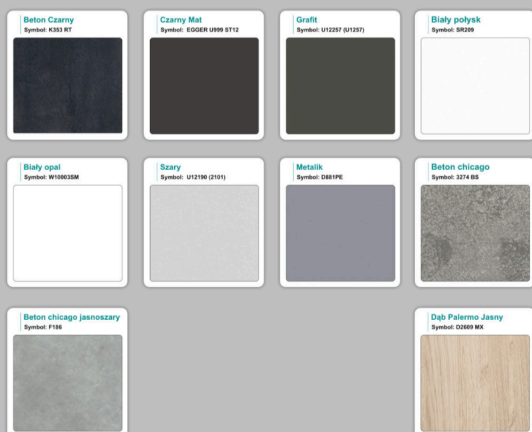

Materiał:

- **Płyta melaminowana** kolory dostępne z wzornika
- Możliwe **inne kolory** i materiały z poza wzornika

Projekt:

- Po zakupie otrzymasz projekt który możesz lekko zmienić w cenie - lub całkowicie przebudować (do wyceny)

Stół z krzesłami OSLO

Stół z krzesłami MILANO

Stół z krzesłami VIENNA

Stół z krzesłami SYDNEY

WZORNIK

Grubość płyty 36mm

Kolory standard:

Unikolory:

Kolory płyta 25mm

WZORNIK:

Unikolory płyta 25mm

Produkt posiada dodatkowe opcje:

Kolor stelaża: Szary metalik RAL9006 , Czarny , Grafitowy , Biały , Inny kolor z palety RAL do ustalenia (+ 738,00 zł)

Wzornik koloru płyty: Do ustalenia indywidualnie , Buk 25mm , Śnieżna Biel 25mm , Biel Perłowa 25mm , Dąb grafit 25mm , Dąb olejowany 25mm , Dąb sonoma jasny 25mm , Grusza 25mm , Kasztan Ciemny 25mm , Orzech ecco 25mm , Dąb canyon 36mm (+ 1 845,00 zł) , Dąb Tajga 36mm (+ 1 845,00 zł) , Dąb królewski 36mm (+ 1 845,00 zł) , Dąb palermo jasny 36mm (+ 1 845,00 zł) , Dąb castello koniakowy 18mm (+ 1 845,00 zł) , Wenge 36mm (+ 1 845,00 zł) , Dąb brązowy 36mm (+ 1 845,00 zł) , Orzech Lyon 36mm (+ 1 845,00 zł) , Wiśnia 36mm (+ 1 845,00 zł) , Buk bavaria 36mm (+ 1 845,00 zł) , Dąb craft złoty 36mm (+ 1 845,00 zł) , Dąb sonoma jasny 36mm (+ 1 845,00 zł) , Klon 36mm (+ 1 845,00 zł) , Brzoza 36mm (+ 1 845,00 zł) , Dąb urban Kawowy 36mm (+ 1 845,00 zł) , Wiąz liberty srebrny 36mm (+ 1 845,00 zł) , Czarny mat 36mm (+ 1 845,00 zł) , Antracyt 36mm (+ 1 845,00 zł) , Biały połysk 36mm (+ 1 845,00 zł) , Biały opal 36mm (+ 1 845,00 zł) , Szary 36mm (+ 1 845,00 zł) , Metalik 36mm (+ 1 845,00 zł) , Beton czarny K353 RT 36mm (+ 1 845,00 zł) , Light Atelier (beton jasny) 36mm (+ 1 845,00 zł)