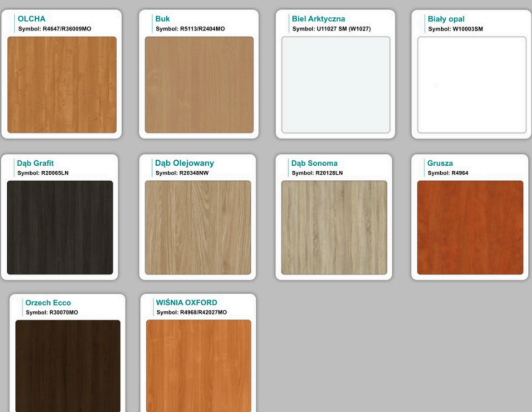

Materiał:

- **Płyta melaminowana** kolory dostępne z wzornika
- Możliwe **inne kolory** i materiały z poza wzornika

Projekt:

- Po zakupie otrzymasz projekt który możesz lekko zmienić w cenie - lub całkowicie przebudować (do wyceny)

Stół z krzesłami OSLO

Stół z krzesłami MILANO

Stół z krzesłami VIENNA

Stół z krzesłami SYDNEY

WZORNIK

Grubość płyty 36mm

Kolory standard:

Unikolory:

Kolory płyta 25mm

WZORNIK:

Unikolory płyta 25mm

Produkt posiada dodatkowe opcje:

Kolor stelaża: Szary metalik RAL9006 , Czarny , Grafitowy , Biały , Inny kolor z palety RAL do ustalenia (+ 738,00 zł)

Wzornik koloru płyty: Do ustalenia indywidualnie , Buk 25mm , Śnieżna Biel 25mm , Biel Perłowa 25mm , Dąb grafit 25mm , Dąb olejowany 25mm , Dąb sonoma jasny 25mm , Grusza 25mm , Kasztan Ciemny 25mm , Orzech ecco 25mm , Dąb canyon 36mm (+ 1 845,00 zł) , Dąb Tajga 36mm (+ 1 845,00 zł) , Dąb królewski 36mm (+ 1 845,00 zł) , Dąb palermo jasny 36mm (+ 1 845,00 zł) , Dąb castello koniakowy 18mm (+ 1 845,00 zł) , Wenge 36mm (+ 1 845,00 zł) , Dąb brązowy 36mm (+ 1 845,00 zł) , Orzech Lyon 36mm (+ 1 845,00 zł) , Wiśnia 36mm (+ 1 845,00 zł) , Buk bavaria 36mm (+ 1 845,00 zł) , Dąb craft złoty 36mm (+ 1 845,00 zł) , Dąb sonoma jasny 36mm (+ 1 845,00 zł) , Klon 36mm (+ 1 845,00 zł) , Brzoza 36mm (+ 1 845,00 zł) , Dąb urban Kawowy 36mm (+ 1 845,00 zł) , Wiąz liberty srebrny 36mm (+ 1 845,00 zł) , Czarny mat 36mm (+ 1 845,00 zł) , Antracyt 36mm (+ 1 845,00 zł) , Biały połysk 36mm (+ 1 845,00 zł) , Biały opal 36mm (+ 1 845,00 zł) , Szary 36mm (+ 1 845,00 zł) , Metalik 36mm (+ 1 845,00 zł) , Beton czarny K353 RT 36mm (+ 1 845,00 zł) , Light Atelier (beton jasny) 36mm (+ 1 845,00 zł)