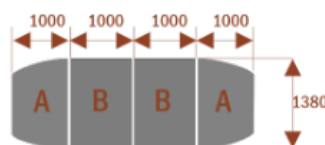

Dodatkowe informacje:

- **Wymiary: 600 cm (długość) x 138 cm (szerokość) x 75 cm (wysokość)**
- Materiał: Płyta melaminowana, stelaż metalowy
- Dostępne kolory: Zobacz [wzornik kolorów](#)
- Gwarancja: 24 miesiące
- Dostawa: Szybka i bezpieczna dostawa na terenie całej Polski
- Montaż: Łatwy montaż ([instrukcja online](#))
- Warszawa i okolice montaż do wyceny proszę pisać na z@wilking.com.pl

15103

Medison 10
 Około 70 cm na osobę
 A - 2 segmenty
 B - 1 segment
 Pomieści 10 osób

15104

Medison 14
 Około 70 cm na osobę
 A - 2 segmenty
 B - 2 segmenty
 Pomieści 14 osób

15105

Medison 18
 Około 70 cm na osobę
 A - 2 segmenty
 B - 3 segmenty
 Pomieści 18 osób