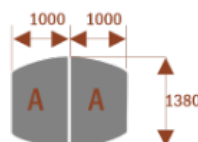

Segmenty :	nr artykułu	nr artykułu
Medison segment A	15101	Medison segment B 15102

Przykładowe aranżacje :

nr artykułu

Medison 6
Około 70 cm na osobę
A - 2 segmenty
Pomieści 6 osób

15103