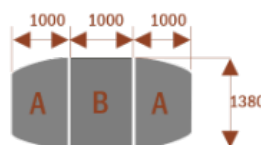

Medison 10
Około 70 cm na osobę
A - 2 segmenty
B - 1 segment
Pomieści 10 osób

15104