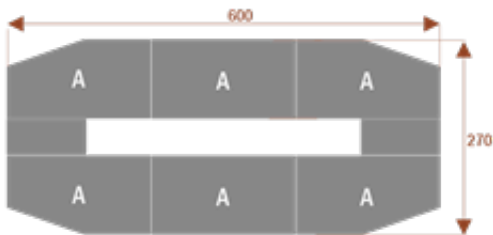

ZOUK26   **30107**
nr artykułu
Okolo 60 cm na osobę
Pomieści 26 osob