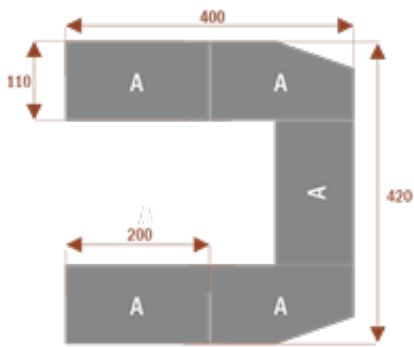

#### Wymiary stołu ze zdjęcia:

- Długość **600cm** - możliwa lekka modyfikacja wymiarów w cenie.
- Głębokość **110cm** - możliwa lekka modyfikacja wymiarów w cenie.
- Wysokość blatu roboczego **75cm** - możliwa lekka modyfikacja wymiarów w cenie
- Stopki poziomujące
- Stelaż metalowy
- Kolor stelażu metalik , biały , czarny - lub inne do wyceny
- Możliwość dodania mediaportów

**ZOUK8**      **30101**  
nr artykułu  
Okolo 60 cm na osobę  
Pomieści 8 osob

**ZOUK14**      **30102**  
nr artykułu  
Okolo 60 cm na osobę  
Pomieści 14 osob

**ZOUK22**      **30103**  
nr artykułu  
Okolo 60 cm na osobę  
Pomieści 22 osoby

**ZOUK10**      **30104**  
nr artykułu  
Okolo 60 cm na osobę  
Pomieści 10 osob

**ZOUK12**      **30108**  
nr artykułu  
Okolo 60 cm na osobę  
Pomieści 12 osob

**ZOUK29**      **30105**  
nr artykułu  
Okolo 60 cm na osobę  
Pomieści 29 osob