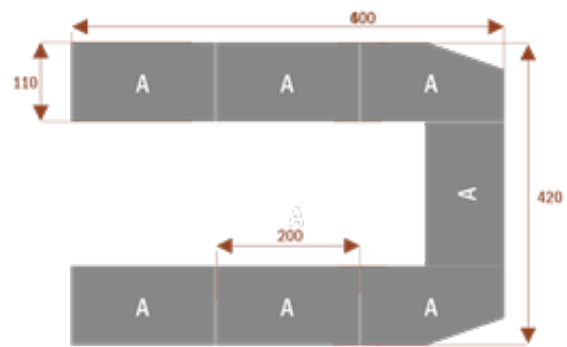

ZOUK41   **30106**
nr artykułu
Okolo 60 cm na osobę
Pomieści 41 osob