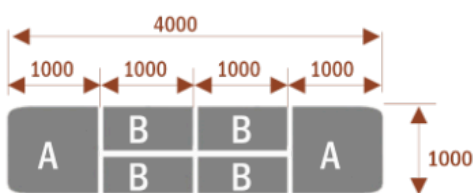

Opis produktu

Informacje o [kolorze płyty](#) i stelaża (oraz innych szczegółach) wpisz w uwagach przy zamówieniu.

Wymiary stołu ze zdjęcia:

- Długość **500cm** - możliwa lekka modyfikacja wymiarów w cenie.
- Głębokość **100cm** - możliwa lekka modyfikacja wymiarów w cenie.
- Wysokość blatu roboczego **75cm** - możliwa lekka modyfikacja wymiarów w cenie
- Stopki poziomujące
- Stelaż metalowy
- Kolor stelażu metalik , biały , czarny - lub inne do wyceny
- Możliwość dodania mediaportów

Przy większych ilościach mebli -Koszty transportu i rabaty ustalane są indywidualnie ([proszę pytać mailowo](#))

Samba 6

14103

Okolo 70 cm na osobę
A - 2 segmenty
Pomiesci 6 osób

Samba 10

14104

Okolo 70 cm na osobę
A - 2 segmenty
B - 2 segmenty
Pomiesci 10 osób

Samba 14

14105

Okolo 70 cm na osobę
A - 2 segmenty
B - 4 segmenty
Pomiesci 14 osób

Samba 18

14106

Okolo 70 cm na osobę
A - 2 segmenty
B - 6 segmentów
Pomiesci 18 osób

Samba 24

14107