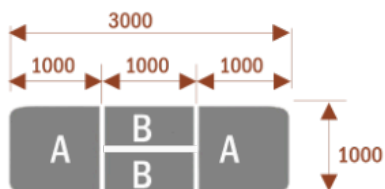

Opis produktu

Informacje o [kolorze płyty](#) i stelaża (oraz innych szczegółach) wpisz w uwagach przy zamówieniu.

Wymiary stołu ze zdjęcia:

- Długość **500cm** - możliwa lekka modyfikacja wymiarów w cenie.
- Głębokość **100cm** - możliwa lekka modyfikacja wymiarów w cenie.
- Wysokość blatu roboczego **75cm** - możliwa lekka modyfikacja wymiarów w cenie
- Stopki poziomujące
- Stelaż metalowy
- Kolor stelażu metalik , biały , czarny - lub inne do wyceny
- Możliwość dodania mediaportów

Przy większych ilościach mebli -Koszty transportu i rabaty ustalane są indywidualnie ([proszę pytać mailowo](#))

Samba 6

14103

Okolo 70 cm na osobę
A - 2 segmenty
Pomiesci 6 osób

Samba 10

14104

Okolo 70 cm na osobę
A - 2 segmenty
B - 2 segmenty
Pomiesci 10 osób

Samba 14

14105

Okolo 70 cm na osobę
A - 2 segmenty
B - 4 segmenty
Pomiesci 14 osób

Samba 18

14106

Okolo 70 cm na osobę
A - 2 segmenty
B - 6 segmentów
Pomiesci 18 osób

Samba 24

14107