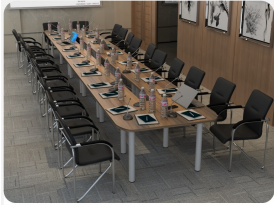

Stół z krzesłami BERLIN

Stół z krzesłami HELSINKI

Stół z krzesłami OSLO

Stół z krzesłami MILANO

Stół z krzesłami VIENNA

Stół z krzesłami SYDNEY

WZORNIK

Grubość płyty 36mm