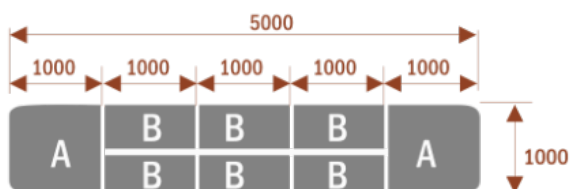

Opis produktu

Informacje o [kolorze płyty](#) i stelaża (oraz innych szczegółach) wpisz w uwagach przy zamówieniu.

Wymiary stołu ze zdjęcia:

- Długość **500cm** - możliwa lekka modyfikacja wymiarów w cenie.
- Głębokość **100cm** - możliwa lekka modyfikacja wymiarów w cenie.
- Wysokość blatu roboczego **75cm** - możliwa lekka modyfikacja wymiarów w cenie
- Stopki poziomujące
- Stelaż metalowy
- Kolor stelażu metalik , biały , czarny - lub inne do wyceny
- Możliwość dodania mediaportów

Przy większych ilościach mebli -Koszty transportu i rabaty ustalane są indywidualnie ([proszę pytać mailowo](#))

Samba 6

14103

Okolo 70 cm na osobę
A - 2 segmenty
Pomiesci 6 osób

Samba 10

14104

Okolo 70 cm na osobę
A - 2 segmenty
B - 2 segmenty
Pomiesci 10 osób

Samba 14

14105

Okolo 70 cm na osobę
A - 2 segmenty
B - 4 segmenty
Pomiesci 14 osób

Samba 18

14106

Okolo 70 cm na osobę
A - 2 segmenty
B - 6 segmentów
Pomiesci 18 osób

Samba 24

14107