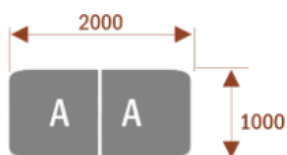

Opis produktu

Informacje o [kolorze płyty](#) i stelaża (oraz innych szczegółach) wpisz w uwagach przy zamówieniu.

Wymiary stołu ze zdjęcia:

- Długość **500cm** - możliwa lekka modyfikacja wymiarów w cenie.
- Głębokość **100cm** - możliwa lekka modyfikacja wymiarów w cenie.
- Wysokość blatu roboczego **75cm** - możliwa lekka modyfikacja wymiarów w cenie
- Stopki poziomujące
- Stelaż metalowy
- Kolor stelażu metalik , biały , czarny - lub inne do wyceny
- Możliwość dodania mediaportów

Materiał:

- **Płyta melaminowana** kolory dostępne z wzornika
- Możliwe **inne kolory** i materiały z poza wzornika

Projekt:

- Po zakupie otrzymasz projekt który możesz lekko zmienić w cenie - lub całkowicie przebudować (do wyceny)

Przy większych ilościach mebli -Koszty transportu i rabaty ustalane są indywidualnie ([proszę pytać mailowo](#))

Samba 6

14103

Okolo 70 cm na osobę
A - 2 segmenty
Pomiesci 6 osób

Samba 10

14104

Okolo 70 cm na osobę
A - 2 segmenty
B - 2 segmenty
Pomiesci 10 osób