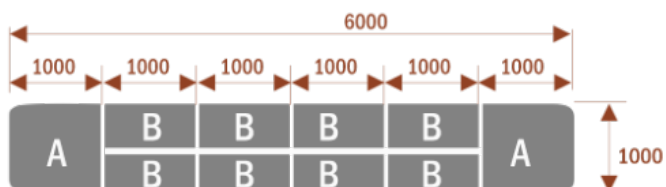

Samba 24

14107

Okolo 70 cm na osobę
A - 2 segmenty
B - 8 segmentów
Pomiesci 24 osób