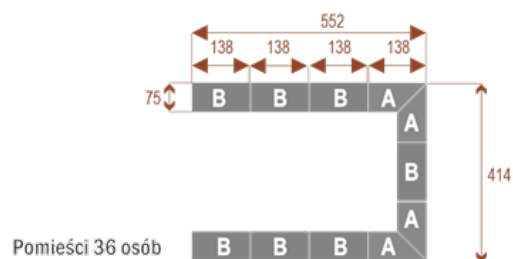

Dodatkowe informacje:

- **Wymiary: 552x414 cm x 75 cm (wysokość)**
- Liczba osób: 36 osób
- Materiał: Płyta melaminowana, stelaż metalowy
- Dostępne kolory: Zobacz [wzornik kolorów](#)
- Gwarancja: 24 miesiące
- Dostawa: Szybka i bezpieczna dostawa na terenie całej Polski
- Montaż: Profesjonalny montaż na terenie Warszawy i okolic (wycena indywidualna, zapytania na z@wilking.com.pl), łatwy montaż samodzielny ([instrukcja online](#)).

Twist C 20

Okolo 70 cm na osobę
A - 4 segmenty
B - 2 segmenty

17103

Twist C 28

Okolo 70 cm na osobę
A - 4 segmenty
B - 4 segmenty

17104

Twist C 36

Okolo 70 cm na osobę
A - 4 segmenty
B - 6 segmentów

17105

Twist C 42

Okolo 70 cm na osobę
A - 4 segmenty
B - 8 segmentów

17106

Możliwość dodania **mediaportów** - zapytaj o szczegóły!

Możliwość doboru **organizera kabli** - zapytaj o dostępność!

- Po zakupie otrzymasz projekt który możesz lekko zmienić w cenie - lub całkowicie przebudować (do wyceny)