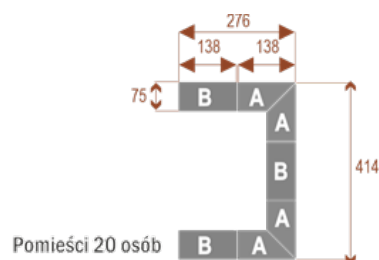

Twist C 20

Okolo 70 cm na osobę
A - 4 segmenty
B - 2 segmenty

17103