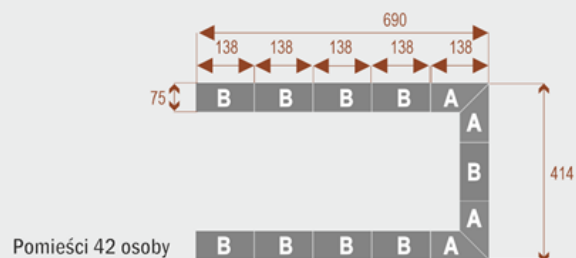

Dodatkowe informacje:

- **Wymiary: 552x414 cm x 75 cm (wysokość)**
- Liczba osób: 36 osób
- Materiał: Płyta melaminowana, stelaż metalowy
- Dostępne kolory: Zobacz [wzornik kolorów](#)
- Gwarancja: 24 miesiące
- Dostawa: Szybka i bezpieczna dostawa na terenie całej Polski
- Montaż: Profesjonalny montaż na terenie Warszawy i okolic (wycena indywidualna, zapytania na z@wilking.com.pl), łatwy montaż samodzielny ([instrukcja online](#)).

Twist C 20

Okolo 70 cm na osobę
A - 4 segmenty
B - 2 segmenty

17103

Twist C 28

Okolo 70 cm na osobę
A - 4 segmenty
B - 4 segmenty

17104

Twist C 36

Okolo 70 cm na osobę
A - 4 segmenty
B - 6 segmentów

17105

Twist C 42

Okolo 70 cm na osobę
A - 4 segmenty
B - 8 segmentów

17106

Możliwość dodania **mediaportów** - zapytaj o szczegóły!

Możliwość doboru **organizera kabli** - zapytaj o dostępność!

- Po zakupie otrzymasz projekt który możesz lekko zmienić w cenie - lub całkowicie przebudować (do wyceny)