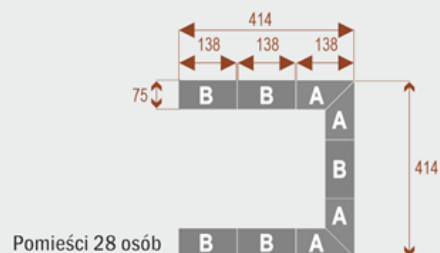

Dodatkowe informacje:

- **Wymiary: 552x414 cm x 75 cm (wysokość)**
- Liczba osób: 36 osób
- Materiał: Płyta melaminowana, stelaż metalowy
- Dostępne kolory: Zobacz [wzornik kolorów](#)
- Gwarancja: 24 miesiące
- Dostawa: Szybka i bezpieczna dostawa na terenie całej Polski
- Montaż: Profesjonalny montaż na terenie Warszawy i okolic (wycena indywidualna, zapytania na z@wilking.com.pl), łatwy montaż samodzielny ([instrukcja online](#)).

Twist C 20

Okolo 70 cm na osobę
A - 4 segmenty
B - 2 segmenty

17103

Twist C 28

Okolo 70 cm na osobę
A - 4 segmenty
B - 4 segmenty

17104

Twist C 36

Okolo 70 cm na osobę
A - 4 segmenty
B - 6 segmentów

17105

Twist C 42

Okolo 70 cm na osobę
A - 4 segmenty
B - 8 segmentów

17106

Możliwość dodania **mediaportów** - zapytaj o szczegóły!

Możliwość doboru **organizera kabli** - zapytaj o dostępność!

- Po zakupie otrzymasz projekt który możesz lekko zmienić w cenie - lub całkowicie przebudować (do wyceny)