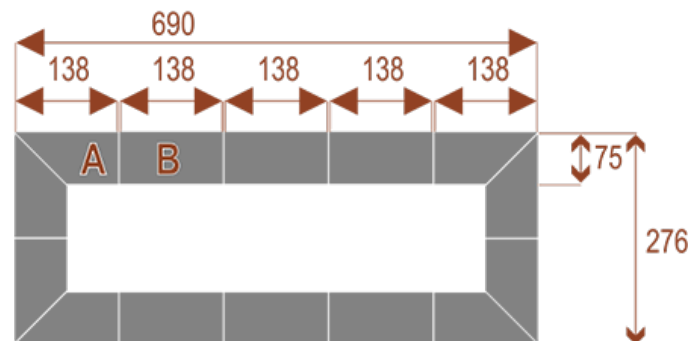

Opis produktu

Informacje o [kolorze płyty](#) i stelaża (oraz innych szczegółach) wpisz w uwagach przy zamówieniu.

Wymiary stołu ze zdjęcia:

- Długość **552cm** - możliwa lekka modyfikacja wymiarów w cenie.
- Głębokość **276cm** - możliwa lekka modyfikacja wymiarów w cenie.
- Wysokość blatu roboczego **75cm** - możliwa lekka modyfikacja wymiarów w cenie
- Stopki poziomujące
- Stelaż metalowy
- Kolor stelażu metalik , biały , czarny - lub inne do wyceny
- Możliwość dodania mediaportów

Przy większych ilościach mebli -Koszty transportu i rabaty ustalane są indywidualnie ([proszę pytać mailowo](#))

PRZYKŁADY USTAWIEŃ

Twist 16
pomieści 16 osób

Twist 20
pomieści 20 osób

Twist 24
pomieści 24 osoby