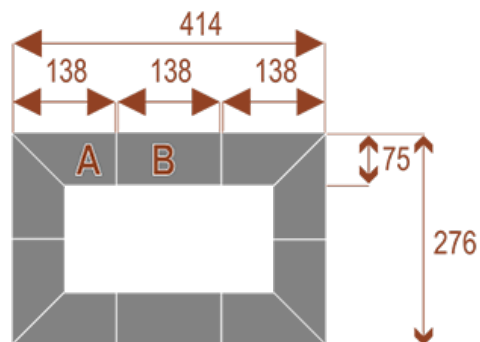

Opis produktu

Informacje o [kolorze płyty](#) i stelaża (oraz innych szczegółach) wpisz w uwagach przy zamówieniu.

Wymiary stołu ze zdjęcia:

- Długość **552cm** - możliwa lekka modyfikacja wymiarów w cenie.
- Głębokość **276cm** - możliwa lekka modyfikacja wymiarów w cenie.
- Wysokość blatu roboczego **75cm** - możliwa lekka modyfikacja wymiarów w cenie
- Stopki poziomujące
- Stelaż metalowy
- Kolor stelażu metalik , biały , czarny - lub inne do wyceny
- Możliwość dodania mediaportów

Przy większych ilościach mebli -Koszty transportu i rabaty ustalane są indywidualnie ([proszę pytać mailowo](#))

PRZYKŁADY USTAWIEŃ

Twist 16
pomieści 16 osób

Twist 20
pomieści 20 osób

Twist 24
pomieści 24 osoby