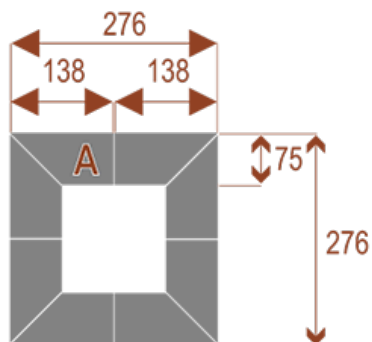

Opis produktu

Informacje o [kolorze płyty](#) i stelaża (oraz innych szczegółach) wpisz w uwagach przy zamówieniu.

Wymiary stołu ze zdjęcia:

- Długość **552cm** - możliwa lekka modyfikacja wymiarów w cenie.
- Głębokość **276cm** - możliwa lekka modyfikacja wymiarów w cenie.
- Wysokość blatu roboczego **75cm** - możliwa lekka modyfikacja wymiarów w cenie
- Stopki poziomujące
- Stelaż metalowy
- Kolor stelażu metalik , biały , czarny - lub inne do wyceny
- Możliwość dodania mediaportów

Przy większych ilościach mebli -Koszty transportu i rabaty ustalane są indywidualnie ([proszę pytać mailowo](#))

PRZYKŁADY USTAWIEŃ

Twist 16
pomieści 16 osób

Twist 20
pomieści 20 osób

Twist 24
pomieści 24 osoby