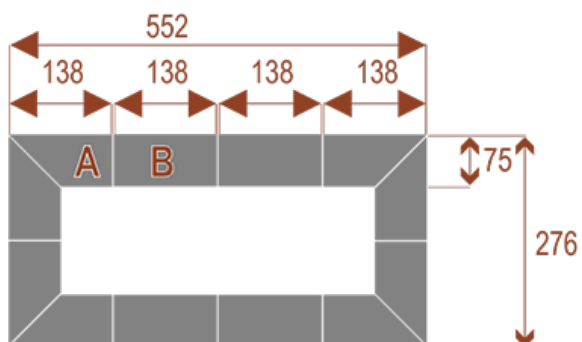

Opis produktu

Informacje o [kolorze płyty](#) i stelaża (oraz innych szczegółach) wpisz w uwagach przy zamówieniu.

Wymiary stołu ze zdjęcia:

- Długość **552cm** - możliwa lekka modyfikacja wymiarów w cenie.
- Głębokość **276cm** - możliwa lekka modyfikacja wymiarów w cenie.
- Wysokość blatu roboczego **75cm** - możliwa lekka modyfikacja wymiarów w cenie
- Stopki poziomujące
- Stelaż metalowy
- Kolor stelażu metalik , biały , czarny - lub inne do wyceny
- Możliwość dodania mediaportów

Przy większych ilościach mebli -Koszty transportu i rabaty ustalane są indywidualnie ([proszę pytać mailowo](#))

PRZYKŁADY USTAWIEŃ

Twist 16
pomieści 16 osób

Twist 20
pomieści 20 osób

Twist 24
pomieści 24 osoby