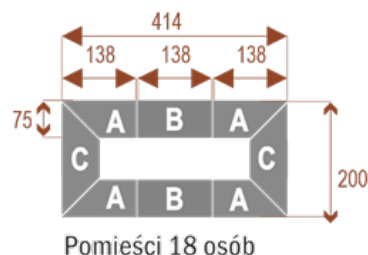

Dodatkowe informacje:

- **Wymiary: 552x200 cm x 75 cm (wysokość)**
- Liczba osób: 22
- Materiał: Płyta melaminowana, stelaż metalowy
- Dostępne kolory: Zobacz [wzornik kolorów](#)
- Gwarancja: 24 miesiące
- Dostawa: Szybka i bezpieczna dostawa na terenie całej Polski
- Montaż: Profesjonalny montaż na terenie Warszawy i okolic (wycena indywidualna, zapytania na z@wilking.com.pl), łatwy montaż samodzielny ([instrukcja online](#)).

nr artykułu

Twist H 14

Około 70 cm na osobę

A - 4 segmenty

C - 2 segmenty

18104

Twist H 18

Około 70 cm na osobę

A - 4 segmenty

B - 2 segmenty

C - 2 segmenty

18105

Twist H 22

Około 70 cm na osobę

A - 4 segmenty

B - 4 segmenty