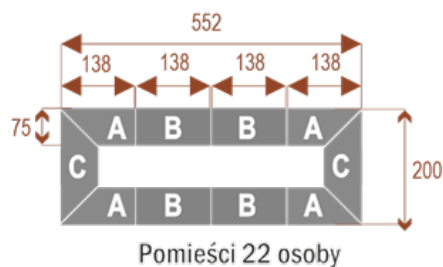

Dodatkowe informacje:

- **Wymiary: 552x200 cm x 75 cm (wysokość)**
- Liczba osób: 22
- Materiał: Płyta melaminowana, stelaż metalowy
- Dostępne kolory: Zobacz [wzornik kolorów](#)
- Gwarancja: 24 miesiące
- Dostawa: Szybka i bezpieczna dostawa na terenie całej Polski
- Montaż: Profesjonalny montaż na terenie Warszawy i okolic (wycena indywidualna, zapytania na z@wilking.com.pl), łatwy montaż samodzielny ([instrukcja online](#)).

A - 4 segmenty

B - 2 segmenty

C - 2 segmenty

18105

Twist H 22

Około 70 cm na osobę

A - 4 segmenty

B - 4 segmenty

C - 2 segmenty

18106

Twist H 26

Około 70 cm na osobę

A - 4 segmenty

B - 6 segmentów

C - 2 segmenty

18107