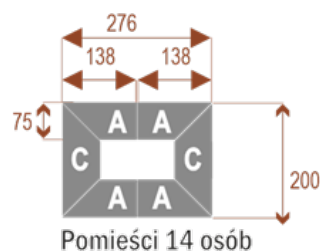

Dodatkowe informacje:

- **Wymiary: 552x200 cm x 75 cm (wysokość)**
- Liczba osób: 22
- Materiał: Płyta melaminowana, stelaż metalowy
- Dostępne kolory: Zobacz [wzornik kolorów](#)
- Gwarancja: 24 miesiące
- Dostawa: Szybka i bezpieczna dostawa na terenie całej Polski
- Montaż: Profesjonalny montaż na terenie Warszawy i okolic (wycena indywidualna, zapytania na z@wilking.com.pl), łatwy montaż samodzielny ([instrukcja online](#)).

nr artykułu

Twist H 14

Około 70 cm na osobę

A - 4 segmenty

C - 2 segmenty

18104

Twist H 18

Około 70 cm na osobę