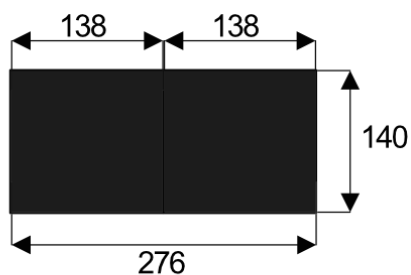

Lambada 10

Okolo 60cm na osobę
Pomieści 8 -10 osób