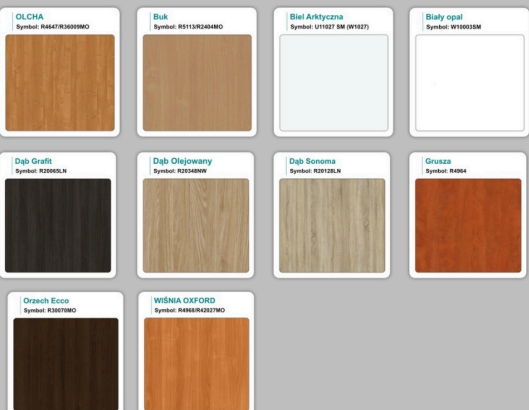

### **Materiał:**

- **Płyta melaminowana** kolory dostępne z wzornika
- Możliwe **inne kolory** i materiały z poza wzornika

## Krzesta

Stół z krzesłami BERLIN

Stół z krzesłami HELSINKI

Stół z krzesłami OSLO

Stół z krzesłami MILANO

Stół z krzesłami VIENNA

Stół z krzesłami SYDNEY

# WZORNIK

Grubość płyty 36mm

Kolory standard:

Unikolory:

Kolory płyta 25mm

WZORNIK:

Unikolory płyta 25mm

---

## Produkt posiada dodatkowe opcje:

**Kolor stelaża:** Szary metalik RAL9006 , Czarny , Grafitowy , Biały , Inny kolor z palety RAL do ustalenia (+ 738,00 zł )

**Wzornik koloru płyty:** Do ustalenia indywidualnie , Buk 25mm , Śnieżna Biel 25mm , Biel Perłowa 25mm , Dąb grafit 25mm , Dąb olejowany 25mm , Dąb sonoma jasny 25mm , Grusza 25mm , Kasztan Ciemny 25mm , Orzech ecco 25mm , Dąb canyon 36mm (+ 1 525,20 zł ) , Dąb Tajga 36mm (+ 1 525,20 zł ) , Dąb królewski 36mm (+ 1 525,20 zł ) , Dąb palermo jasny 36mm (+ 1 525,20 zł ) , Dąb castello koniakowy 18mm (+ 1 525,20 zł ) , Wenge 36mm (+ 1 525,20 zł ) , Dąb brązowy 36mm (+ 1 525,20 zł ) , Orzech Lyon 36mm (+ 1 525,20 zł ) , Wiśnia 36mm (+ 1 525,20 zł ) , Buk bavaria 36mm (+ 1 525,20 zł ) , Dąb craft złoty 36mm (+ 1 525,20 zł ) , Dąb sonoma jasny 36mm (+ 1 525,20 zł ) , Klon 36mm (+ 1 525,20 zł ) , Brzoza 36mm (+ 1 525,20 zł ) , Dąb urban Kawowy 36mm (+ 1 525,20 zł ) , Wiąz liberty srebrny 36mm (+ 1 525,20 zł ) , Czarny mat 36mm (+ 1 525,20 zł ) , Antracyt 36mm (+ 1 525,20 zł ) , Biały połysk 36mm (+ 1 525,20 zł ) , Biały opal 36mm (+ 1 525,20 zł ) , Szary 36mm (+ 1 525,20 zł ) , Metalik 36mm (+ 1 525,20 zł ) , Beton czarny K353 RT 36mm (+ 1 525,20 zł ) , Light Atelier ( beton jasny ) 36mm (+ 1 525,20 zł )