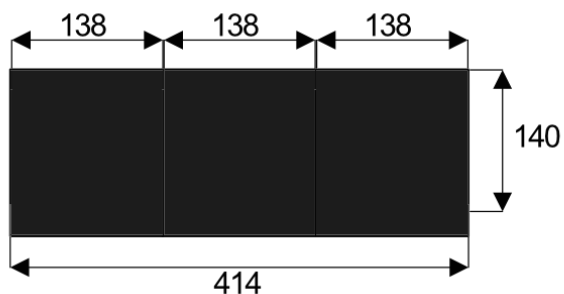

Lambada 14

Okolo 60cm na osobę
Pomieści 12 -14 osób