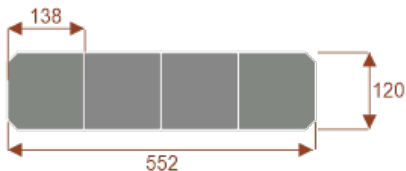

Opis produktu

Informacje o [kolorze płyty](#) i stelaża (oraz innych szczegółach) wpisz w uwagach przy zamówieniu.

Wymiary stołu ze zdjęcia:

- Długość **552cm** - możliwa lekka modyfikacja wymiarów w cenie.
- Głębokość **120cm** - możliwa lekka modyfikacja wymiarów w cenie.
- Wysokość blatu roboczego **75cm** - możliwa lekka modyfikacja wymiarów w cenie
- Stopki poziomujące
- Stelaż metalowy
- Kolor stelaża metalik , biały , czarny - lub inne do wyceny
- Możliwość dodania mediaportów
- **Podnoszone Monitory**

Przy większych ilościach mebli -Koszty transportu i rabaty ustalane są indywidualnie ([proszę pytać mailowo](#))

Prima 8

Okolo 60 cm na osobę
Pomieści 8-10 osób

62101
nr artykułu

Prima 10

Okolo 60 cm na osobę
Pomieści 10-12 osób

62102
nr artykułu

Prima 14

Okolo 60 cm na osobę
Pomieści 14-16 osób

62103
nr artykułu

Prima 18

Okolo 60 cm na osobę
Pomieści 18-20 osób

62104
nr artykułu

Prima 22

Okolo 60 cm na osobę
Pomieści 22-24 osób

62105
nr artykułu

Prima 26

Okolo 60 cm na osobę
Pomieści 26-28 osób

62106
nr artykułu

Dobierz akcesoria

Mediaporty

Mediaport 2x230V 2xUSB