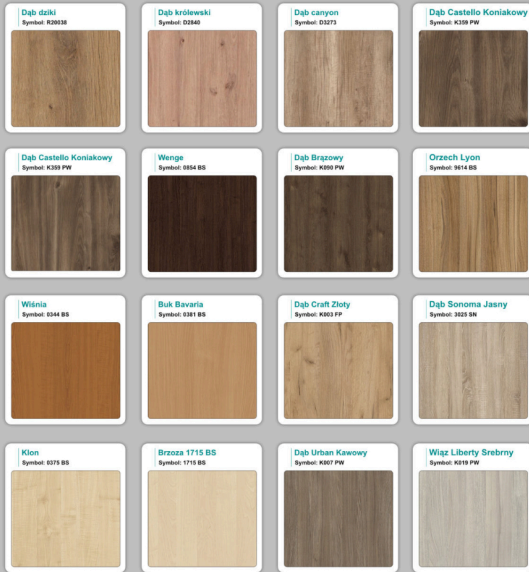

Stół z krzesłami VIENNA

Stół z krzesłami SYDNEY

WZORNIK

Grubość płyty 36mm

Kolory standard:

Unikolory:

Kolory płyta 25mm

WZORNIK:

Unikolory płyta 25mm

Produkt posiada dodatkowe opcje:

Wzornik koloru płyty: Do ustalenia indywidualnie , Buk 25mm , Śnieżna Biel 25mm , Biel Perłowa 25mm , Dąb grafit 25mm , Dąb olejowany 25mm , Dąb sonoma jasny 25mm , Grusza 25mm , Kasztan Ciemny 25mm , Orzech ecco 25mm , Dąb canyon 36mm (+ 1 230,00 zł) , Dąb Tajga 36mm (+ 1 230,00 zł) , Dąb królewski 36mm (+ 1 230,00 zł) , Dąb palermo jasny 36mm (+ 1 230,00 zł) , Dąb castello koniakowy 18mm (+ 1 230,00 zł) , Wenge 36mm (+ 1 230,00 zł) , Dąb brązowy 36mm (+ 1 230,00 zł) , Orzech Lyon 36mm (+ 1 230,00 zł) , Wiśnia 36mm (+ 1 230,00 zł) , Buk bavaria 36mm (+ 1 230,00 zł) , Dąb craft złoty 36mm (+ 1 230,00 zł) , Dąb sonoma jasny 36mm (+ 1 230,00 zł) , Klon 36mm (+ 1 230,00 zł) , Brzoza 36mm (+ 1 230,00 zł) , Dąb urban Kawowy 36mm (+ 1 230,00 zł) , Wiąz liberty srebrny 36mm (+ 1 230,00 zł) , Czarny mat 36mm (+ 1 230,00 zł) , Antracyt 36mm (+ 1 230,00 zł) , Biały połysk 36mm (+ 1 230,00 zł) , Biały opal 36mm (+ 1 230,00 zł) , Szary 36mm (+ 1 230,00 zł) , Metalik 36mm (+ 1 230,00 zł) , Beton czarny K353 RT 36mm (+ 1 230,00 zł) , Light Atelier (beton jasny) 36mm (+ 1 230,00 zł)