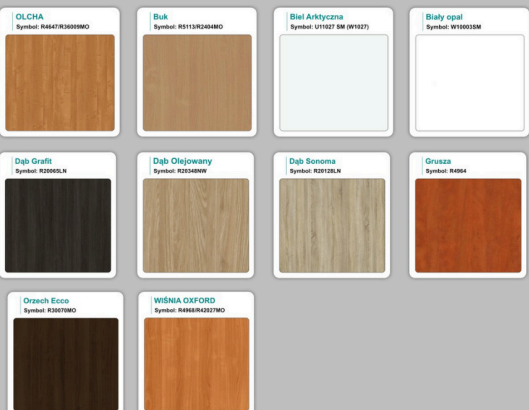

Stół z krzesłami VIENNA

Stół z krzesłami SYDNEY

WZORNIK

Grubość płyty 36mm

Kolory standard:

Unikolory:

Kolory płyta 25mm

WZORNIK:

Unikolory płyta 25mm

Produkt posiada dodatkowe opcje:

Wzornik koloru płyty: Do ustalenia indywidualnie , Buk 25mm , Śnieżna Biel 25mm , Biel Perłowa 25mm , Dąb grafit 25mm , Dąb olejowany 25mm , Dąb sonoma jasny 25mm , Grusza 25mm , Kasztan Ciemny 25mm , Orzech ecco 25mm , Dąb canyon 36mm (+ 1 230,00 zł) , Dąb Tajga 36mm (+ 1 230,00 zł) , Dąb królewski 36mm (+ 1 230,00 zł) , Dąb palermo jasny 36mm (+ 1 230,00 zł) , Dąb castello koniakowy 18mm (+ 1 230,00 zł) , Wenge 36mm (+ 1 230,00 zł) , Dąb brązowy 36mm (+ 1 230,00 zł) , Orzech Lyon 36mm (+ 1 230,00 zł) , Wiśnia 36mm (+ 1 230,00 zł) , Buk bavaria 36mm (+ 1 230,00 zł) , Dąb craft złoty 36mm (+ 1 230,00 zł) , Dąb sonoma jasny 36mm (+ 1 230,00 zł) , Klon 36mm (+ 1 230,00 zł) , Brzoza 36mm (+ 1 230,00 zł) , Dąb urban Kawowy 36mm (+ 1 230,00 zł) , Wiąz liberty srebrny 36mm (+ 1 230,00 zł) , Czarny mat 36mm (+ 1 230,00 zł) , Antracyt 36mm (+ 1 230,00 zł) , Biały połysk 36mm (+ 1 230,00 zł) , Biały opal 36mm (+ 1 230,00 zł) , Szary 36mm (+ 1 230,00 zł) , Metalik 36mm (+ 1 230,00 zł) , Beton czarny K353 RT 36mm (+ 1 230,00 zł) , Light Atelier (beton jasny) 36mm (+ 1 230,00 zł)