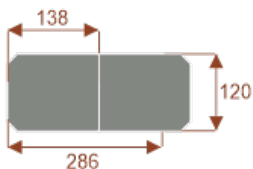

Opis produktu

Informacje o [kolorze płyty](#) i stelaża (oraz innych szczegółach) wpisz w uwagach przy zamówieniu.

Wymiary stołu ze zdjęcia:

- Długość **552cm** - możliwa lekka modyfikacja wymiarów w cenie.
- Głębokość **120cm** - możliwa lekka modyfikacja wymiarów w cenie.
- Wysokość blatu roboczego **75cm** - możliwa lekka modyfikacja wymiarów w cenie
- Stopki poziomujące
- Stelaż metalowy
- Kolor stelaża metalik , biały , czarny - lub inne do wyceny
- Możliwość dodania mediaportów
- **Podnoszone Monitory**

Przy większych ilościach mebli -Koszty transportu i rabaty ustalane są indywidualnie ([proszę pytać mailowo](#))

Prima 8

Okolo 60 cm na osobę
Pomieści 8-10 osób

62101
nr artykułu

Prima 10

Okolo 60 cm na osobę
Pomieści 10-12 osób