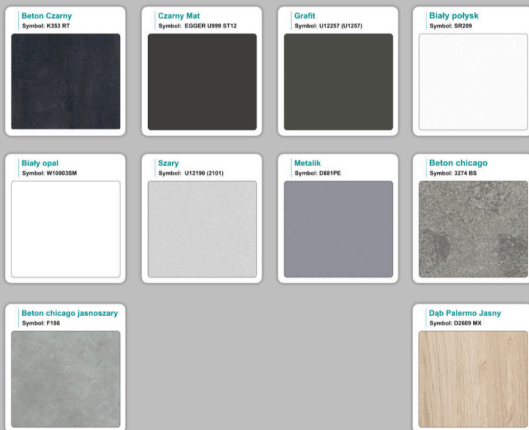

Materiał:

- **Płyta melaminowana** kolory dostępne z wzornika
- Możliwe **inne kolory** i materiały z poza wzornika

Projekt:

- Po zakupie otrzymasz projekt który możesz lekko zmienić w cenie - lub całkowicie przebudować (do wyceny)

Stół z krzesłami VIENNA

Stół z krzesłami SYDNEY

WZORNIK

Grubość płyty 36mm

Kolory standard:

Unikolory:

Kolory płyta 25mm

WZORNIK:

Unikolory płyta 25mm

Produkt posiada dodatkowe opcje:

Wzornik koloru płyty: Do ustalenia indywidualnie , Buk 25mm , Śnieżna Biel 25mm , Biel Perłowa 25mm , Dąb grafit 25mm , Dąb olejowany 25mm , Dąb sonoma jasny 25mm , Grusza 25mm , Kasztan Ciemny 25mm , Orzech ecco 25mm , Dąb canyon 36mm (+ 1 230,00 zł) , Dąb Tajga 36mm (+ 1 230,00 zł) , Dąb królewski 36mm (+ 1 230,00 zł) , Dąb palermo jasny 36mm (+ 1 230,00 zł) , Dąb castello koniakowy 18mm (+ 1 230,00 zł) , Wenge 36mm (+ 1 230,00 zł) , Dąb brązowy 36mm (+ 1 230,00 zł) , Orzech Lyon 36mm (+ 1 230,00 zł) , Wiśnia 36mm (+ 1 230,00 zł) , Buk bavaria 36mm (+ 1 230,00 zł) , Dąb craft złoty 36mm (+ 1 230,00 zł) , Dąb sonoma jasny 36mm (+ 1 230,00 zł) , Klon 36mm (+ 1 230,00 zł) , Brzoza 36mm (+ 1 230,00 zł) , Dąb urban Kawowy 36mm (+ 1 230,00 zł) , Wiąz liberty srebrny 36mm (+ 1 230,00 zł) , Czarny mat 36mm (+ 1 230,00 zł) , Antracyt 36mm (+ 1 230,00 zł) , Biały połysk 36mm (+ 1 230,00 zł) , Biały opal 36mm (+ 1 230,00 zł) , Szary 36mm (+ 1 230,00 zł) , Metalik 36mm (+ 1 230,00 zł) , Beton czarny K353 RT 36mm (+ 1 230,00 zł) , Light Atelier (beton jasny) 36mm (+ 1 230,00 zł)