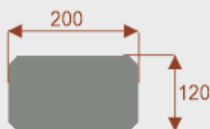

Opis produktu

Informacje o [kolorze płyty](#) i stelaża (oraz innych szczegółach) wpisz w uwagach przy zamówieniu.

Wymiary stołu ze zdjęcia:

- Długość **552cm** - możliwa lekka modyfikacja wymiarów w cenie.
- Głębokość **120cm** - możliwa lekka modyfikacja wymiarów w cenie.
- Wysokość blatu roboczego **75cm** - możliwa lekka modyfikacja wymiarów w cenie
- Stopki poziomujące
- Stelaż metalowy
- Kolor stelaża metalik , biały , czarny - lub inne do wyceny
- Możliwość dodania mediaportów
- **Podnoszone Monitory**

Przy większych ilościach mebli -Koszty transportu i rabaty ustalane są indywidualnie ([proszę pytać mailowo](#))

Prima 8

Okolo 60 cm na osobę
Pomieści 8-10 osób

62101
nr artykułu

Prima 10

Okolo 60 cm na osobę
Pomieści 10-12 osób