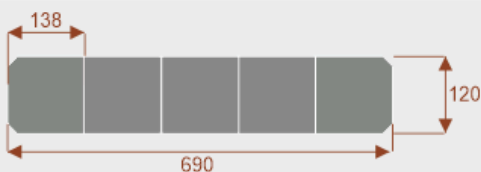

Prima 22

Okolo 60 cm na osobę
Pomieści 22-24 osób