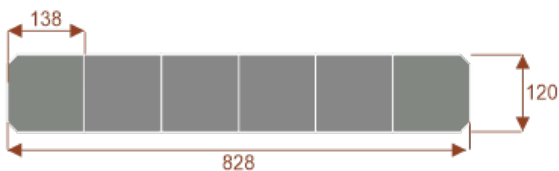

Opis produktu

Informacje o [kolorze płyty](#) i stelaża (oraz innych szczegółach) wpisz w uwagach przy zamówieniu.

Wymiary stołu ze zdjęcia:

- Długość **552cm** - możliwa lekka modyfikacja wymiarów w cenie.
- Głębokość **120cm** - możliwa lekka modyfikacja wymiarów w cenie.
- Wysokość blatu roboczego **75cm** - możliwa lekka modyfikacja wymiarów w cenie
- Stopki poziomujące
- Stelaż metalowy
- Kolor stelaża metalik , biały , czarny - lub inne do wyceny
- Możliwość dodania mediaportów
- **Podnoszone Monitory**

Przy większych ilościach mebli -Koszty transportu i rabaty ustalane są indywidualnie ([proszę pytać mailowo](#))

Prima 8

Okolo 60 cm na osobę
Pomieści 8-10 osób

62101
nr artykułu

Prima 10

Okolo 60 cm na osobę
Pomieści 10-12 osób

62102
nr artykułu

Prima 14

Okolo 60 cm na osobę
Pomieści 14-16 osób

62103
nr artykułu

Prima 18

Okolo 60 cm na osobę
Pomieści 18-20 osób

62104
nr artykułu

Prima 22

Okolo 60 cm na osobę
Pomieści 22-24 osób

62105
nr artykułu

Prima 26

Okolo 60 cm na osobę
Pomieści 26-28 osób

62106
nr artykułu

Dobierz akcesoria

Mediaporty

Mediaport 2x230V 2xUSB