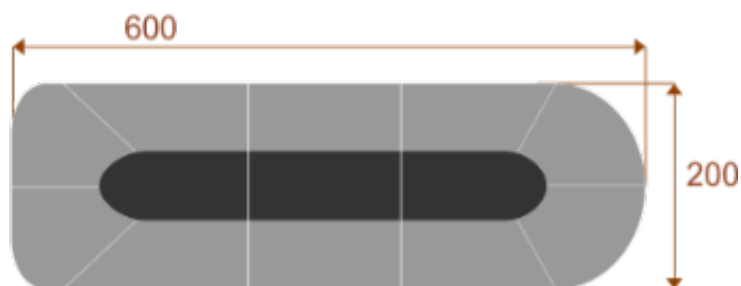

Opis produktu

Informacje o [kolorze płyty](#) i stelaża (oraz innych szczegółach) wpisz w uwagach przy zamówieniu.

Wymiary stołu ze zdjęcia:

- Długość **450cm** - możliwa lekka modyfikacja wymiarów w cenie.
- Głębokość **200cm** - możliwa lekka modyfikacja wymiarów w cenie.
- Wysokość blatu roboczego **75cm** - możliwa lekka modyfikacja wymiarów w cenie
- Stopki poziomujące
- Stelaż metalowy
- Kolor stelaża metalik , biały , czarny - lub inne do wyceny
- Możliwość dodania mediaportów
- **Podnoszone Monitory**

Przy większych ilościach mebli -Koszty transportu i rabaty ustalane są indywidualnie ([proszę pytać mailowo](#))

Przykładowe aranżacje:

Atria 10

Okolo 70 cm na osobę
1 segment
Pomiesci 10-12 osób
Mediaporty opcjonalnie

Atria 18

Okolo 70 cm na osobę
2 segment
Pomiesci 16-18 osób
Mediaporty opcjonalnie

Atria 22

Okolo 70 cm na osobę
3 segment
Pomiesci 22-24 osób
Mediaporty opcjonalnie

Atria 26

Okolo 70 cm na osobę
3 segment
Pomiesci 26-28 osób
Mediaporty opcjonalnie