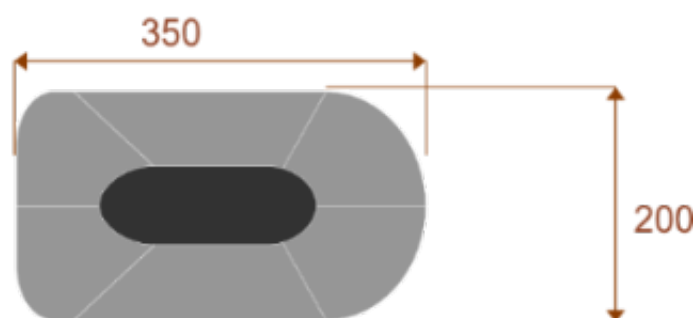

Opis produktu

Informacje o [kolorze płyty](#) i stelaża (oraz innych szczegółach) wpisz w uwagach przy zamówieniu.

Wymiary stołu ze zdjęcia:

- Długość **450cm** - możliwa lekka modyfikacja wymiarów w cenie.
- Głębokość **200cm** - możliwa lekka modyfikacja wymiarów w cenie.
- Wysokość blatu roboczego **75cm** - możliwa lekka modyfikacja wymiarów w cenie
- Stopki poziomujące
- Stelaż metalowy
- Kolor stelaża metalik , biały , czarny - lub inne do wyceny
- Możliwość dodania mediaportów
- **Podnoszone Monitory**

Przy większych ilościach mebli -Koszty transportu i rabaty ustalane są indywidualnie ([proszę pytać mailowo](#))

Przykładowe aranżacje:

Atria 10

Okolo 70 cm na osobę
1 segment
Pomiesci 10-12 osób
Mediaporty opcjonalnie

Atria 18

Okolo 70 cm na osobę
2 segment
Pomiesci 16-18 osób
Mediaporty opcjonalnie

Atria 22

Okolo 70 cm na osobę
3 segment
Pomiesci 22-24 osób
Mediaporty opcjonalnie

Atria 26

Okolo 70 cm na osobę
3 segment
Pomiesci 26-28 osób
Mediaporty opcjonalnie