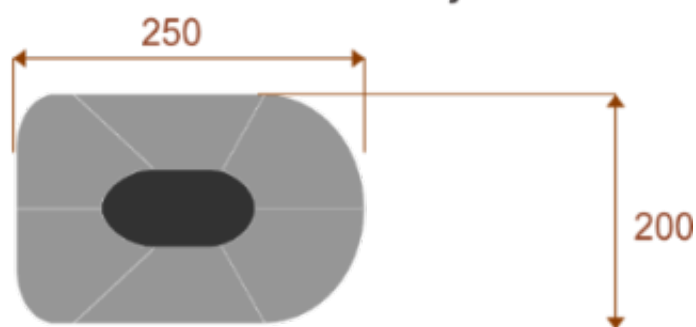

Opis produktu

Informacje o [kolorze płyty](#) i stelaża (oraz innych szczegółach) wpisz w uwagach przy zamówieniu.

Wymiary stołu ze zdjęcia:

- Długość **450cm** - możliwa lekka modyfikacja wymiarów w cenie.
- Głębokość **200cm** - możliwa lekka modyfikacja wymiarów w cenie.
- Wysokość blatu roboczego **75cm** - możliwa lekka modyfikacja wymiarów w cenie
- Stopki poziomujące
- Stelaż metalowy
- Kolor stelaża metalik , biały , czarny - lub inne do wyceny
- Możliwość dodania mediaportów
- **Podnoszone Monitory**

Przy większych ilościach mebli -Koszty transportu i rabaty ustalane są indywidualnie ([proszę pytać mailowo](#))

Przykładowe aranżacje:

Atria 10

Okolo 70 cm na osobę
1 segment
Pomiesci 10-12 osób
Mediaporty opcjonalnie