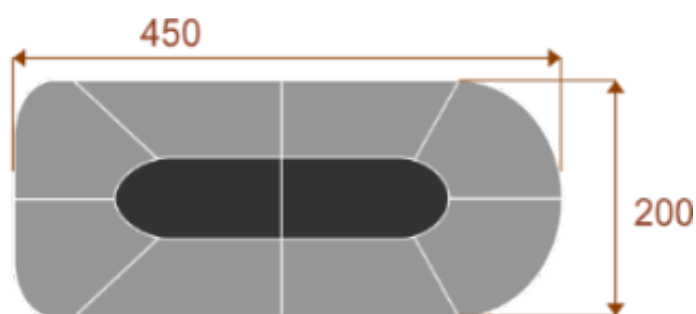

Opis produktu

Informacje o [kolorze płyty](#) i stelaża (oraz innych szczegółach) wpisz w uwagach przy zamówieniu.

Wymiary stołu ze zdjęcia:

- Długość **450cm** - możliwa lekka modyfikacja wymiarów w cenie.
- Głębokość **200cm** - możliwa lekka modyfikacja wymiarów w cenie.
- Wysokość blatu roboczego **75cm** - możliwa lekka modyfikacja wymiarów w cenie
- Stopki poziomujące
- Stelaż metalowy
- Kolor stelaża metalik , biały , czarny - lub inne do wyceny
- Możliwość dodania mediaportów
- **Podnoszone Monitory**

Przy większych ilościach mebli -Koszty transportu i rabaty ustalane są indywidualnie ([proszę pytać mailowo](#))

Przykładowe aranżacje:

Atria 10

Okolo 70 cm na osobę
1 segment
Pomiesci 10-12 osób
Mediaporty opcjonalnie

Atria 18

Okolo 70 cm na osobę
2 segment
Pomiesci 16-18 osób
Mediaporty opcjonalnie

Atria 22

Okolo 70 cm na osobę
3 segment
Pomiesci 22-24 osób
Mediaporty opcjonalnie

Atria 26

Okolo 70 cm na osobę
3 segment
Pomiesci 26-28 osób
Mediaporty opcjonalnie