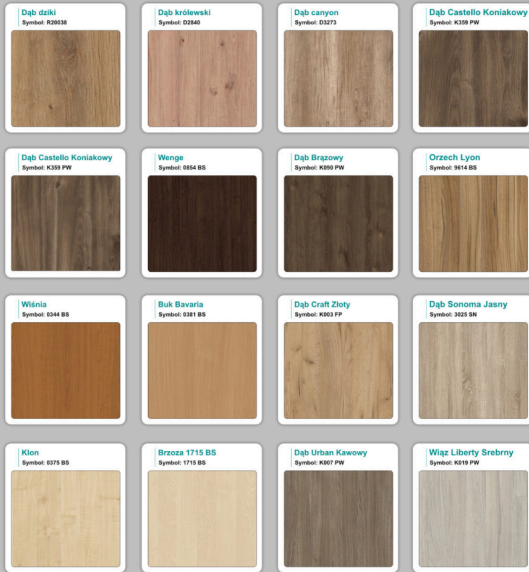

Krzesta

Stół z krzesłami BERLIN

Stół z krzesłami HELSINKI

Stół z krzesłami OSLO

Stół z krzesłami MILANO

Stół z krzesłami VIENNA

Stół z krzesłami SYDNEY

WZORNIK

Grubość płyty 36mm

Kolory standard:

Unikolory:

Kolory płyta 25mm

WZORNIK:

Unikolory płyta 25mm

Produkt posiada dodatkowe opcje:

Kolor stelaża: Szary metalik RAL9006 , Czarny , Grafitowy , Biały , Inny kolor z palety RAL do ustalenia (+ 738,00 zł)

Kolory blatu 72mm: Dąb canyon , Dąb dziki , Dąb królewski , Dąb palermo jasny , Dąb castello koniakowy , Wenge , Dąb brązowy , Orzech Lyon , Wiśnia , Buk bavaria , Dąb craft złoty , Dąb sonoma jasny , Klon , Brzoza , Dąb urban Kawowy , Wiąz liberty srebrny , Beton czarny , Czarny mat , Antracyt , Biały połysk , Biały opal , Szary , Metalik , Beton , Beton chicago jasnoszary