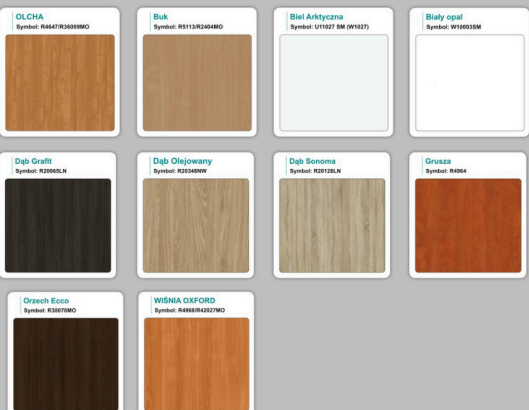

Krzesta

Stół z krzesłami BERLIN

Stół z krzesłami HELSINKI

Stół z krzesłami OSLO

Stół z krzesłami MILANO

Stół z krzesłami VIENNA

Stół z krzesłami SYDNEY

WZORNIK

Grubość płyty 36mm

Kolory standard:

Unikolory:

Kolory płyta 25mm

WZORNIK:

Unikolory płyta 25mm

Produkt posiada dodatkowe opcje:

Kolor stelaża: Szary metalik RAL9006 , Czarny , Grafitowy , Biały , Inny kolor z palety RAL do ustalenia (+ 738,00 zł)

Kolory blatu 72mm: Dąb canyon , Dąb dziki , Dąb królewski , Dąb palermo jasny , Dąb castello koniakowy , Wenge , Dąb brązowy , Orzech Lyon , Wiśnia , Buk bavaria , Dąb craft złoty , Dąb sonoma jasny , Klon , Brzoza , Dąb urban Kawowy , Wiąz liberty srebrny , Beton czarny , Czarny mat , Antracyt , Biały połysk , Biały opal , Szary , Metalik , Beton , Beton chicago jasnoszary