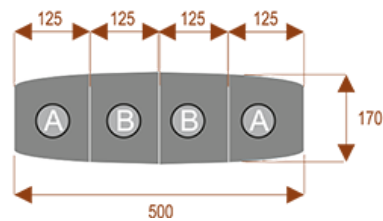

Opis produktu

Informacje o [kolorze płyty](#) i stelaża (oraz innych szczegółach) wpisz w uwagach przy zamówieniu.

Wymiary stołu ze zdjęcia:

- Długość **500cm** - możliwa lekka modyfikacja wymiarów w cenie.
- Głębokość **170cm** - możliwa lekka modyfikacja wymiarów w cenie.
- Wysokość blatu roboczego **75cm** - możliwa lekka modyfikacja wymiarów w cenie
- Stopki poziomujące
- Stelaż metalowy
- Kolor stelażu metalik , biały , czarny - lub inne do wyceny
- Możliwość dodania mediaportów

Potrójne blaty grubości razem 72mm
Nogi 120mm średnicy

Przykładowe aranżacje:

Flamenco 32

Okolo 70 cm na osobę
A - 2 segmenty
B - 2 segmenty
C - 2 segmenty
Pomiesci 32 osób

Flamenco 28

Okolo 70 cm na osobę
A - 2 segmenty
B - 2 segmenty
C - 1 segmenty
Pomiesci 28 osób

Flamenco 20

Okolo 70 cm na osobę
A - 2 segmenty
B - 2 segmenty
Pomiesci 20 osób

Dobierz akcesoria

Mediaporty

Mediaport 2x230V 2xUSB

Mediaport 3x230V

Mediaport 2x230V 2xUSB HDMI RJ45

Organizer kabli