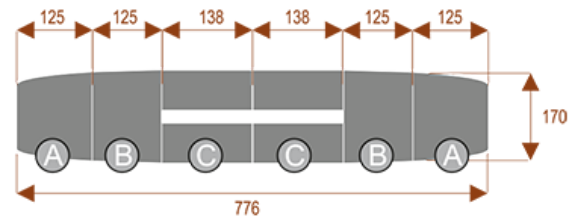

Opis produktu

Informacje o [kolorze płyty](#) i stelaża (oraz innych szczegółach) wpisz w uwagach przy zamówieniu.

Wymiary stołu ze zdjęcia:

- Długość **500cm** - możliwa lekka modyfikacja wymiarów w cenie.
- Głębokość **170cm** - możliwa lekka modyfikacja wymiarów w cenie.
- Wysokość blatu roboczego **75cm** - możliwa lekka modyfikacja wymiarów w cenie
- Stopki poziomujące
- Stelaż metalowy
- Kolor stelażu metalik , biały , czarny - lub inne do wyceny
- Możliwość dodania mediaportów

Potrójne blaty grubości razem 72mm
Nogi 120mm średnicy

Przykładowe aranżacje:

Flamenco 32

Okolo 70 cm na osobę
A - 2 segmenty
B - 2 segmenty
C - 2 segmenty
Pomiesci 32 osób

Flamenco 28

Okolo 70 cm na osobę
A - 2 segmenty
B - 2 segmenty
C - 1 segmenty
Pomiesci 28 osób