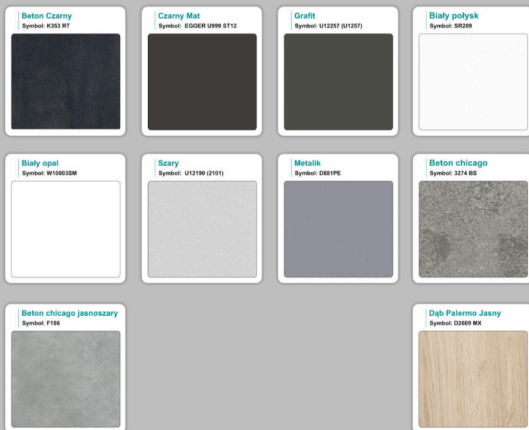

Krzesta

Stół z krzesłami BERLIN

Stół z krzesłami HELSINKI

Stół z krzesłami OSLO

Stół z krzesłami MILANO

Stół z krzesłami VIENNA

Stół z krzesłami SYDNEY

WZORNIK

Grubość płyty 36mm

Kolory standard:

Unikolory:

Kolory płyta 25mm

WZORNIK:

Unikolory płyta 25mm

Produkt posiada dodatkowe opcje:

Kolor stelaża: Szary metalik RAL9006 , Czarny , Grafitowy , Biały , Inny kolor z palety RAL do ustalenia (+ 738,00 zł)

Kolory blatu 72mm: Dąb canyon , Dąb dziki , Dąb królewski , Dąb palermo jasny , Dąb castello koniakowy , Wenge , Dąb brązowy , Orzech Lyon , Wiśnia , Buk bavaria , Dąb craft złoty , Dąb sonoma jasny , Klon , Brzoza , Dąb urban Kawowy , Wiąz liberty srebrny , Beton czarny , Czarny mat , Antracyt , Biały połysk , Biały opal , Szary , Metalik , Beton , Beton chicago jasnoszary