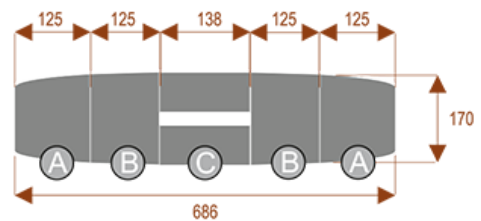

Opis produktu

Informacje o [kolorze płyty](#) i stelaża (oraz innych szczegółach) wpisz w uwagach przy zamówieniu.

Wymiary stołu ze zdjęcia:

- Długość **500cm** - możliwa lekka modyfikacja wymiarów w cenie.
- Głębokość **170cm** - możliwa lekka modyfikacja wymiarów w cenie.
- Wysokość blatu roboczego **75cm** - możliwa lekka modyfikacja wymiarów w cenie
- Stopki poziomujące
- Stelaż metalowy
- Kolor stelażu metalik , biały , czarny - lub inne do wyceny
- Możliwość dodania mediaportów

Potrójne blaty grubości razem 72mm
Nogi 120mm średnicy

Przykładowe aranżacje:

Flamenco 32

Okolo 70 cm na osobę
A - 2 segmenty
B - 2 segmenty
C - 2 segmenty
Pomiesci 32 osób

Flamenco 28

Okolo 70 cm na osobę
A - 2 segmenty
B - 2 segmenty
C - 1 segmenty
Pomiesci 28 osób

Flamenco 20

Okolo 70 cm na osobę
A - 2 segmenty
B - 2 segmenty
Pomiesci 20 osób

Dobierz akcesoria

Mediaporty

Mediaport 2x230V 2xUSB

Mediaport 3x230V

Mediaport 2x230V 2xUSB HDMI RJ45

Organizer kabli