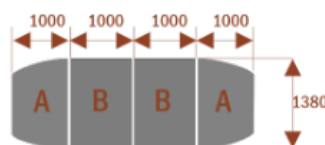

Dodatkowe informacje:

- **Wymiary: 500 cm (długość) x 138 cm (szerokość) x 75 cm (wysokość)**
- Materiał: Płyta melaminowana, stelaż metalowy
- Dostępne kolory: Zobacz [wzornik kolorów](#)
- Gwarancja: 24 miesiące
- Dostawa: Szybka i bezpieczna dostawa na terenie całej Polski
- Montaż: Łatwy montaż ([instrukcja online](#))
- Warszawa i okolice montaż do wyceny proszę pisać na z@wilking.com.pl

15103

Medison 10
 Około 70 cm na osobę
 A - 2 segmenty
 B - 1 segment
 Pomieści 10 osób

15104

Medison 14
 Około 70 cm na osobę
 A - 2 segmenty
 B - 2 segmenty
 Pomieści 14 osób

15105

Medison 18
 Około 70 cm na osobę
 A - 2 segmenty
 B - 3 segmenty
 Pomieści 18 osób