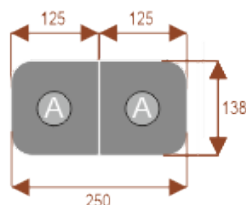

Segmenty:

segment A

segment B

Przykładowe aranżacje:

nr artykułu

Bachata 12

28101

Okolo 70 cm na osobę
A - 2 segmenty
Pomiesci 12 osób