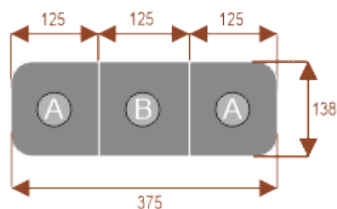

#### Wymiary stołu ze zdjęcia:

- Długość **500cm** - możliwa lekka modyfikacja wymiarów w cenie.
- Głębokość **138cm** - możliwa lekka modyfikacja wymiarów w cenie.
- Wysokość blatu roboczego **75cm** - możliwa lekka modyfikacja wymiarów w cenie
- Stopki poziomujące
- Stelaż metalowy
- Kolor stelażu metalik , biały , czarny - lub inne do wyceny
- Możliwość dodania mediaportów

#### Bachata 12

28101

Okolo 70 cm na osobę  
A - 2 segmenty  
Pomiesci 12 osób

#### Bachata 16

28102

Okolo 70 cm na osobę  
A - 2 segmenty  
B - 4 segmenty  
Pomiesci 16 osób

#### Bachata 20

28103

Okolo 70 cm na osobę  
A - 2 segmenty  
B - 6 segmenty  
Pomiesci 20 osób