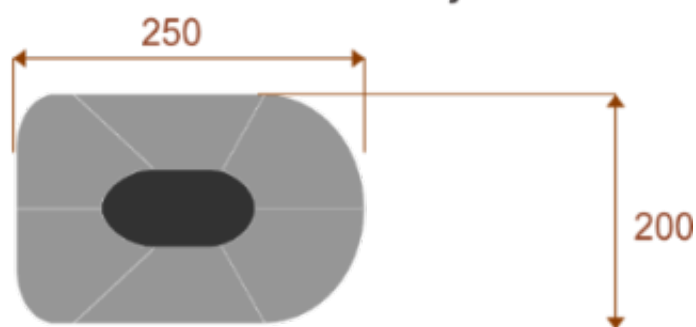

Przykładowe aranżacje:

Atria 10

Okolo 70 cm na osobę
1 segment
Pomiesci 10-12 osób
Mediaporty opcjonalnie