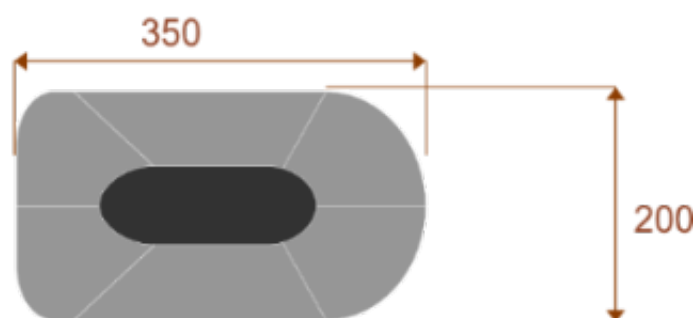

Atria 18

Okolo 70 cm na osobę
2 segment
Pomiesci 16-18 osób
Mediaporty opcjonalnie