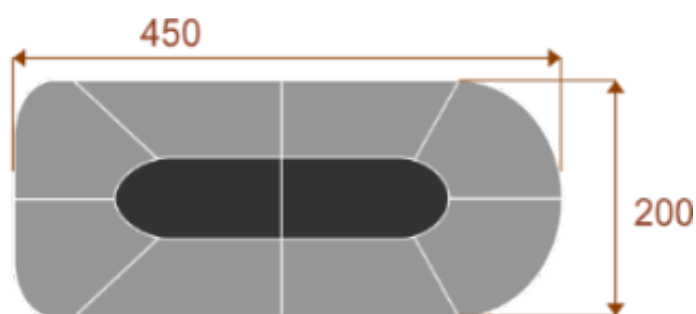

Atria 22

Okolo 70 cm na osobę
3 segment
Pomiesci 22-24 osób
Mediaporty opcjonalnie