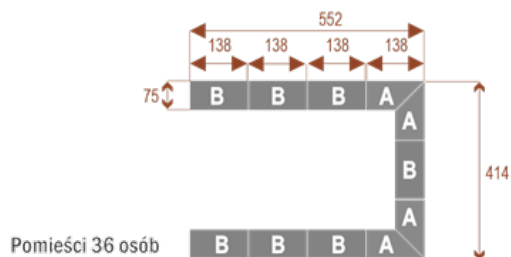

Twist C 36

Okolo 70 cm na osobę
A - 4 segmenty
B - 6 segmentów

17105