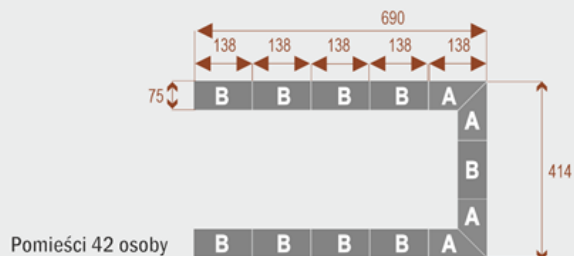

### Dodatkowe informacje:

- **Wymiary: 414x414 cm x 75 cm (wysokość)**
- Liczba osób: 28
- Materiał: Płyta melaminowana, stelaż metalowy
- Dostępne kolory: Zobacz [wzornik kolorów](#)
- Gwarancja: 24 miesiące
- Dostawa: Szybka i bezpieczna dostawa na terenie całej Polski
- Montaż: Profesjonalny montaż na terenie Warszawy i okolic (wycena indywidualna, zapytania na [z@wilking.com.pl](mailto:z@wilking.com.pl)), łatwy montaż samodzielny ([instrukcja online](#)).

### Twist C 36

Okolo 70 cm na osobę  
A - 4 segmenty  
B - 6 segmentów

17105

### Twist C 42

Okolo 70 cm na osobę  
A - 4 segmenty  
B - 8 segmentów

17106

Możliwość dodania **mediaportów** - zapytaj o szczegóły!

Możliwość doboru **organizera kabli** - zapytaj o dostępność!

- Po zakupie otrzymasz projekt który możesz lekko zmienić w cenie - lub całkowicie przebudować ( do wyceny )