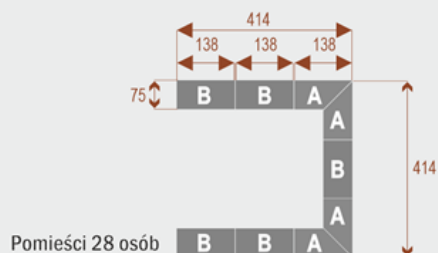

### Dodatkowe informacje:

- **Wymiary: 414x414 cm x 75 cm (wysokość)**
- Liczba osób: 28
- Materiał: Płyta melaminowana, stelaż metalowy
- Dostępne kolory: Zobacz [wzornik kolorów](#)
- Gwarancja: 24 miesiące
- Dostawa: Szybka i bezpieczna dostawa na terenie całej Polski
- Montaż: Profesjonalny montaż na terenie Warszawy i okolic (wycena indywidualna, zapytania na [z@wilking.com.pl](mailto:z@wilking.com.pl)), łatwy montaż samodzielny ([instrukcja online](#)).

### Twist C 20

Okolo 70 cm na osobę  
A - 4 segmenty  
B - 2 segmenty

17103

### Twist C 28

Okolo 70 cm na osobę  
A - 4 segmenty  
B - 4 segmenty

17104