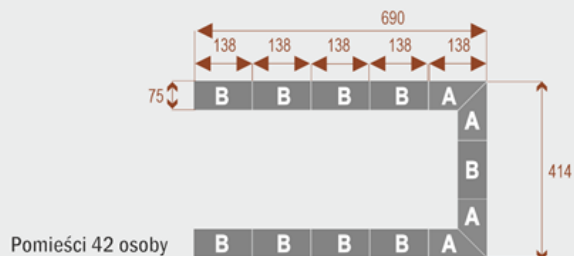

### Dodatkowe informacje:

- **Wymiary: 414x276 cm x 75 cm (wysokość)**
- Liczba osób: 20
- Materiał: Płyta melaminowana, stelaż metalowy
- Dostępne kolory: Zobacz [wzornik kolorów](#)
- Gwarancja: 24 miesiące
- Dostawa: Szybka i bezpieczna dostawa na terenie całej Polski
- Montaż: Profesjonalny montaż na terenie Warszawy i okolic (wycena indywidualna, zapytania na [z@wilking.com.pl](mailto:z@wilking.com.pl)), łatwy montaż samodzielny ([instrukcja online](#)).

### Twist C 36

Okolo 70 cm na osobę  
A - 4 segmenty  
B - 6 segmentów

17105

### Twist C 42

Okolo 70 cm na osobę  
A - 4 segmenty  
B - 8 segmentów

17106

Możliwość dodania **mediaportów** - zapytaj o szczegóły!

Możliwość doboru **organizera kabli** - zapytaj o dostępność!

- Po zakupie otrzymasz projekt który możesz lekko zmienić w cenie - lub całkowicie przebudować ( do wyceny )