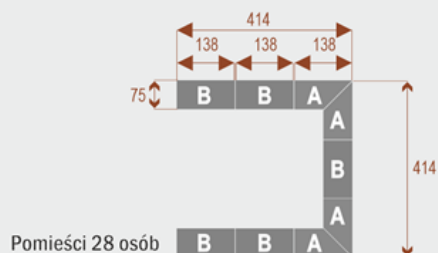

### Dodatkowe informacje:

- **Wymiary: 414x276 cm x 75 cm (wysokość)**
- Liczba osób: 20
- Materiał: Płyta melaminowana, stelaż metalowy
- Dostępne kolory: Zobacz [wzornik kolorów](#)
- Gwarancja: 24 miesiące
- Dostawa: Szybka i bezpieczna dostawa na terenie całej Polski
- Montaż: Profesjonalny montaż na terenie Warszawy i okolic (wycena indywidualna, zapytania na [z@wilking.com.pl](mailto:z@wilking.com.pl)), łatwy montaż samodzielny ([instrukcja online](#)).

### Twist C 20

Okolo 70 cm na osobę  
A - 4 segmenty  
B - 2 segmenty

17103

### Twist C 28

Okolo 70 cm na osobę  
A - 4 segmenty  
B - 4 segmenty

17104