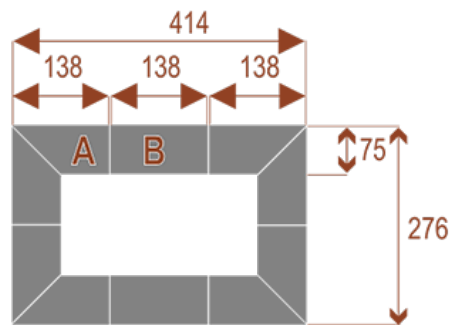

Twist 20
pomieści 20 osób