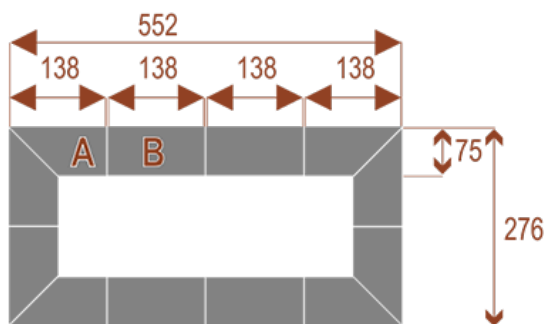

### Dodatkowe informacje:

- **Wymiary: 414x276 cm x 75 cm (wysokość)**
- Liczba osób: 20
- Materiał: Płyta melaminowana, stelaż metalowy
- Dostępne kolory: Zobacz [wzornik kolorów](#)
- Gwarancja: 24 miesiące
- Dostawa: Szybka i bezpieczna dostawa na terenie całej Polski
- Montaż: Profesjonalny montaż na terenie Warszawy i okolic (wycena indywidualna, zapytania na [z@wilking.com.pl](mailto:z@wilking.com.pl)), łatwy montaż samodzielny ([instrukcja online](#)).

## PRZYKŁADY USTAWIEŃ

Twist 16  
pomieści 16 osób

Twist 20  
pomieści 20 osób

Twist 24  
pomieści 24 osoby

Twist 28  
pomieści 28 osób

Możliwość dodania **mediaportów** - zapytaj o szczegóły!

Możliwość doboru **organizera kabli** - zapytaj o dostępność!