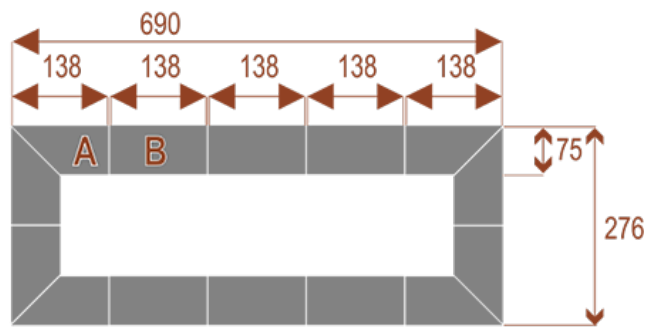

### Dodatkowe informacje:

- **Wymiary: 414x276 cm x 75 cm (wysokość)**
- Liczba osób: 20
- Materiał: Płyta melaminowana, stelaż metalowy
- Dostępne kolory: Zobacz [wzornik kolorów](#)
- Gwarancja: 24 miesiące
- Dostawa: Szybka i bezpieczna dostawa na terenie całej Polski
- Montaż: Profesjonalny montaż na terenie Warszawy i okolic (wycena indywidualna, zapytania na [z@wilking.com.pl](mailto:z@wilking.com.pl)), łatwy montaż samodzielny ([instrukcja online](#)).

## PRZYKŁADY USTAWIEŃ

Twist 16  
pomieści 16 osób

Twist 20  
pomieści 20 osób

Twist 24  
pomieści 24 osoby

Twist 28  
pomieści 28 osób

Możliwość dodania **mediaportów** - zapytaj o szczegóły!

Możliwość doboru **organizera kabli** - zapytaj o dostępność!