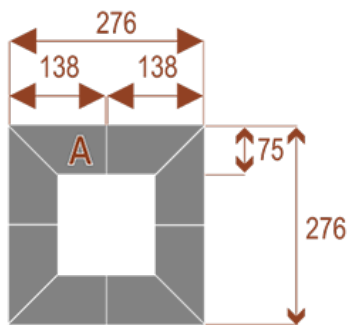

PRZYKŁADY USTAWIEŃ

Twist 16
pomieści 16 osób