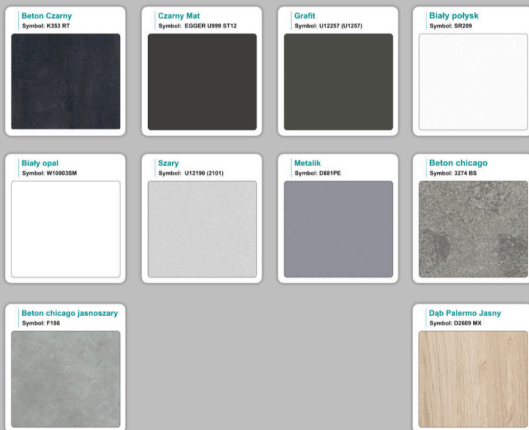

Stół z krzesłami ROMA

WZORNIK

Grubość płyty 36mm

Kolory standard:

Unikolory:

Kolory płyta 25mm

WZORNIK:

Unikolory płyta 25mm

Produkt posiada dodatkowe opcje:

Kolor stelaża: Szary metalik RAL9006 , Czarny , Grafitowy , Biały , Inny kolor z palety RAL do ustalenia (+ 738,00 zł)

Wzornik koloru płyty: Do ustalenia indywidualnie , Buk 25mm , Śnieżna Biel 25mm , Biel Perłowa 25mm , Dąb grafit 25mm , Dąb olejowany 25mm , Dąb sonoma jasny 25mm , Grusza 25mm , Kasztan Ciemny 25mm , Orzech ecco 25mm , Dąb canyon 36mm (+ 1 107,00 zł) , Dąb Tajga 36mm (+ 1 107,00 zł) , Dąb królewski 36mm (+ 1 107,00 zł) , Dąb palermo jasny 36mm (+ 1 107,00 zł) , Dąb castello koniakowy 18mm (+ 1 107,00 zł) , Wenge 36mm (+ 1 107,00 zł) , Dąb brązowy 36mm (+ 1 107,00 zł) , Orzech Lyon 36mm (+ 1 107,00 zł) , Wiśnia 36mm (+ 1 107,00 zł) , Buk bavaria 36mm (+ 1 107,00 zł) , Dąb craft złoty 36mm (+ 1 107,00 zł) , Dąb sonoma jasny 36mm (+ 1 107,00 zł) , Klon 36mm (+ 1 107,00 zł) , Brzoza 36mm (+ 1 107,00 zł) , Dąb urban Kawowy 36mm (+ 1 107,00 zł) , Wiąz liberty srebrny 36mm (+ 1 107,00 zł) , Czarny mat 36mm (+ 1 107,00 zł) , Antracyt 36mm (+ 1 107,00 zł) , Biały połysk 36mm (+ 1 107,00 zł) , Biały opal 36mm (+ 1 107,00 zł) , Szary 36mm (+ 1 107,00 zł) , Metalik 36mm (+ 1 107,00 zł) , Beton czarny K353 RT 36mm (+ 1 107,00 zł) , Light Atelier (beton jasny) 36mm (+ 1 107,00 zł)