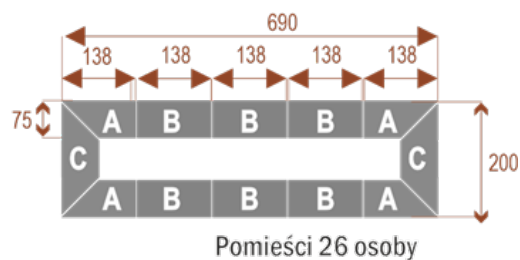

Dodatkowe informacje:

- **Wymiary: 414x200 cm x 75 cm (wysokość)**
- Liczba osób: 18
- Materiał: Płyta melaminowana, stelaż metalowy
- Dostępne kolory: Zobacz [wzornik kolorów](#)
- Gwarancja: 24 miesiące
- Dostawa: Szybka i bezpieczna dostawa na terenie całej Polski
- Montaż: Profesjonalny montaż na terenie Warszawy i okolic (wycena indywidualna, zapytania na z@wilking.com.pl), łatwy montaż samodzielny ([instrukcja online](#)).

C - 2 segmenty

18106

Twist H 26

Okolo 70 cm na osobę

A - 4 segmenty

B - 6 segmentów

C - 2 segmenty

18107