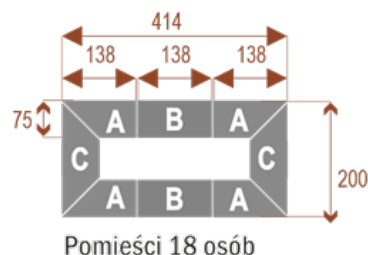

Dodatkowe informacje:

- **Wymiary: 414x200 cm x 75 cm (wysokość)**
- Liczba osób: 18
- Materiał: Płyta melaminowana, stelaż metalowy
- Dostępne kolory: Zobacz [wzornik kolorów](#)
- Gwarancja: 24 miesiące
- Dostawa: Szybka i bezpieczna dostawa na terenie całej Polski
- Montaż: Profesjonalny montaż na terenie Warszawy i okolic (wycena indywidualna, zapytania na z@wilking.com.pl), łatwy montaż samodzielny ([instrukcja online](#)).

nr artykułu

Twist H 14

Okolo 70 cm na osobę

A - 4 segmenty

C - 2 segmenty

18104

Twist H 18

Okolo 70 cm na osobę

A - 4 segmenty

B - 2 segmenty

C - 2 segmenty

18105

Twist H 22

Okolo 70 cm na osobę

A - 4 segmenty

B - 4 segmenty