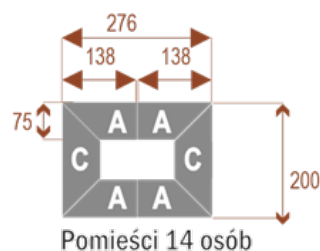

Dodatkowe informacje:

- **Wymiary: 414x200 cm x 75 cm (wysokość)**
- Liczba osób: 18
- Materiał: Płyta melaminowana, stelaż metalowy
- Dostępne kolory: Zobacz [wzornik kolorów](#)
- Gwarancja: 24 miesiące
- Dostawa: Szybka i bezpieczna dostawa na terenie całej Polski
- Montaż: Profesjonalny montaż na terenie Warszawy i okolic (wycena indywidualna, zapytania na z@wilking.com.pl), łatwy montaż samodzielny ([instrukcja online](#)).

nr artykułu

Twist H 14

Okolo 70 cm na osobę

A - 4 segmenty

C - 2 segmenty

18104

Twist H 18

Okolo 70 cm na osobę