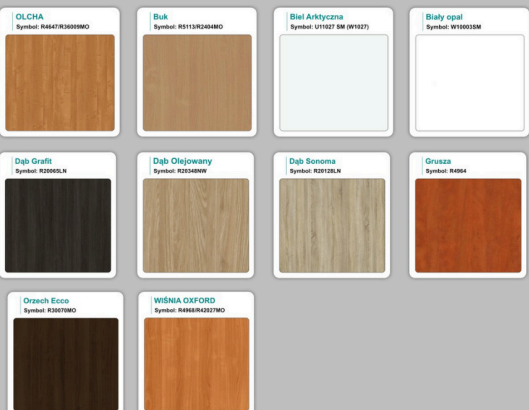

Stół z krzesłami ROMA

WZORNIK

Grubość płyty 36mm

Kolory standard:

Unikolory:

Kolory płyta 25mm

WZORNIK:

Unikolory płyta 25mm

Produkt posiada dodatkowe opcje:

Kolor stelaża: Szary metalik RAL9006 , Czarny , Grafitowy , Biały , Inny kolor z palety RAL do ustalenia (+ 738,00 zł)

Wzornik koloru płyty: Do ustalenia indywidualnie , Buk 25mm , Śnieżna Biel 25mm , Biel Perłowa 25mm , Dąb grafit 25mm , Dąb olejowany 25mm , Dąb sonoma jasny 25mm , Grusza 25mm , Kasztan Ciemny 25mm , Orzech ecco 25mm , Dąb canyon 36mm (+ 1 107,00 zł) , Dąb Tajga 36mm (+ 1 107,00 zł) , Dąb królewski 36mm (+ 1 107,00 zł) , Dąb palermo jasny 36mm (+ 1 107,00 zł) , Dąb castello koniakowy 18mm (+ 1 107,00 zł) , Wenge 36mm (+ 1 107,00 zł) , Dąb brązowy 36mm (+ 1 107,00 zł) , Orzech Lyon 36mm (+ 1 107,00 zł) , Wiśnia 36mm (+ 1 107,00 zł) , Buk bavaria 36mm (+ 1 107,00 zł) , Dąb craft złoty 36mm (+ 1 107,00 zł) , Dąb sonoma jasny 36mm (+ 1 107,00 zł) , Klon 36mm (+ 1 107,00 zł) , Brzoza 36mm (+ 1 107,00 zł) , Dąb urban Kawowy 36mm (+ 1 107,00 zł) , Wiąz liberty srebrny 36mm (+ 1 107,00 zł) , Czarny mat 36mm (+ 1 107,00 zł) , Antracyt 36mm (+ 1 107,00 zł) , Biały połysk 36mm (+ 1 107,00 zł) , Biały opal 36mm (+ 1 107,00 zł) , Szary 36mm (+ 1 107,00 zł) , Metalik 36mm (+ 1 107,00 zł) , Beton czarny K353 RT 36mm (+ 1 107,00 zł) , Light Atelier (beton jasny) 36mm (+ 1 107,00 zł)