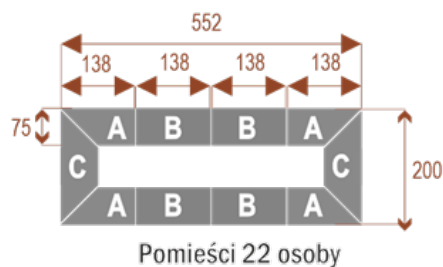

Dodatkowe informacje:

- **Wymiary: 414x200 cm x 75 cm (wysokość)**
- Liczba osób: 18
- Materiał: Płyta melaminowana, stelaż metalowy
- Dostępne kolory: Zobacz [wzornik kolorów](#)
- Gwarancja: 24 miesiące
- Dostawa: Szybka i bezpieczna dostawa na terenie całej Polski
- Montaż: Profesjonalny montaż na terenie Warszawy i okolic (wycena indywidualna, zapytania na z@wilking.com.pl), łatwy montaż samodzielny ([instrukcja online](#)).

A - 4 segmenty

B - 2 segmenty

C - 2 segmenty

18105

Twist H 22

Okolo 70 cm na osobę

A - 4 segmenty

B - 4 segmenty

C - 2 segmenty

18106

Twist H 26

Okolo 70 cm na osobę

A - 4 segmenty

B - 6 segmentów

C - 2 segmenty

18107