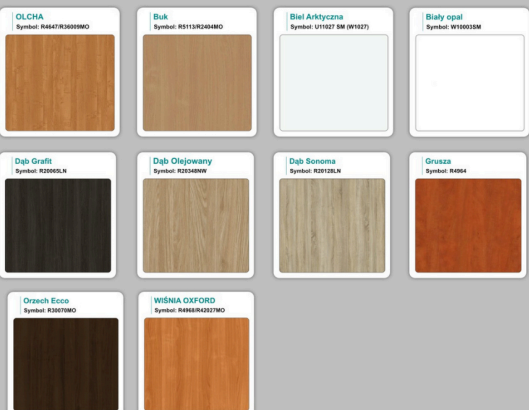

[Zobacz Inne stoły konferencyjne](#)

Materiał:

- **Płyta melaminowana** kolory dostępne z wzornika
- Możliwe **inne kolory** i materiały z poza wzornika

Projekt:

- Po zakupie otrzymasz projekt który możesz lekko zmienić w cenie - lub całkowicie przebudować (do wyceny)

Stół z krzesłami SYDNEY

WZORNIK

Grubość płyty 36mm

Kolory standard:

Unikolory:

Kolory płyta 25mm

WZORNIK:

Unikolory płyta 25mm

Produkt posiada dodatkowe opcje:

Kolor stelaża: Szary metalik RAL9006 , Czarny , Grafitowy , Biały , Inny kolor z palety RAL do ustalenia (+ 738,00 zł)

Wzornik koloru płyty: Do ustalenia indywidualnie , Buk 25mm , Śnieżna Biel 25mm , Biel Perłowa 25mm , Dąb grafit 25mm , Dąb olejowany 25mm , Dąb sonoma jasny 25mm , Grusza 25mm , Kasztan Ciemny 25mm , Orzech ecco 25mm , Dąb canyon 36mm (+ 1 156,20 zł) , Dąb Tajga 36mm (+ 1 156,20 zł) , Dąb królewski 36mm (+ 1 156,20 zł) , Dąb palermo jasny 36mm (+ 1 156,20 zł) , Dąb castello koniakowy 18mm (+ 1 156,20 zł) , Wenge 36mm (+ 1 156,20 zł) , Dąb brązowy 36mm (+ 1 156,20 zł) , Orzech Lyon 36mm (+ 1 156,20 zł) , Wiśnia 36mm (+ 1 156,20 zł) , Buk bavaria 36mm (+ 1 156,20 zł) , Dąb craft złoty 36mm (+ 1 156,20 zł) , Dąb sonoma jasny 36mm (+ 1 156,20 zł) , Klon 36mm (+ 1 156,20 zł) , Brzoza 36mm (+ 1 156,20 zł) , Dąb urban Kawowy 36mm (+ 1 156,20 zł) , Wiąz liberty srebrny 36mm (+ 1 156,20 zł) , Czarny mat 36mm (+ 1 156,20 zł) , Antracyt 36mm (+ 1 156,20 zł) , Biały połysk 36mm (+ 1 156,20 zł) , Biały opal 36mm (+ 1 156,20 zł) , Szary 36mm (+ 1 156,20 zł) , Metalik 36mm (+ 1 156,20 zł) , Beton czarny K353 RT 36mm (+ 1 156,20 zł) , Light Atelier (beton jasny) 36mm (+ 1 156,20 zł)