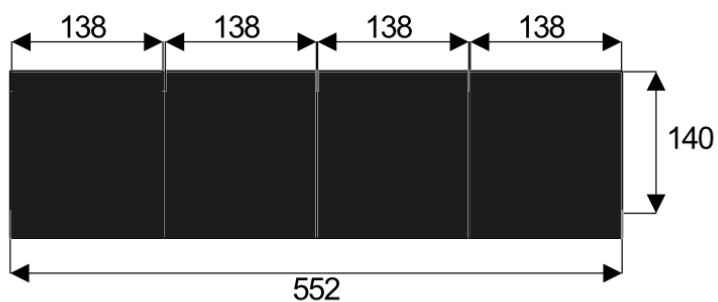

Lambada 18

Okolo 60cm na osobę
Pomieści 16 -18 osób