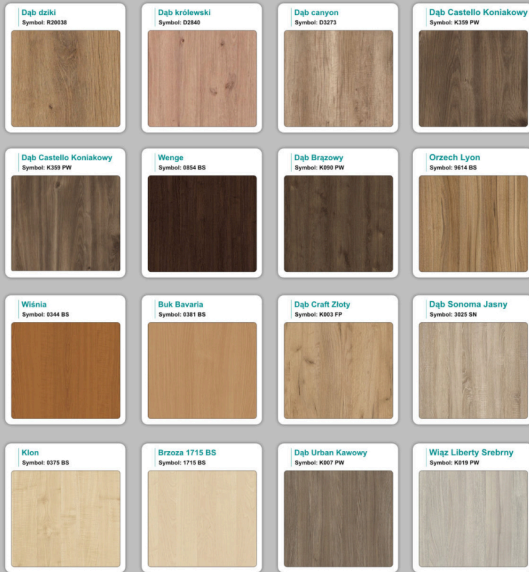

Stół z krzesłami SYDNEY

WZORNIK

Grubość płyty 36mm

Kolory standard:

Unikolory:

Kolory płyta 25mm

WZORNIK:

Unikolory płyta 25mm

Produkt posiada dodatkowe opcje:

Kolor stelaża: Szary metalik RAL9006 , Czarny , Grafitowy , Biały , Inny kolor z palety RAL do ustalenia (+ 738,00 zł)

Wzornik koloru płyty: Do ustalenia indywidualnie , Buk 25mm , Śnieżna Biel 25mm , Biel Perłowa 25mm , Dąb grafit 25mm , Dąb olejowany 25mm , Dąb sonoma jasny 25mm , Grusza 25mm , Kasztan Ciemny 25mm , Orzech ecco 25mm , Dąb canyon 36mm (+ 1 156,20 zł) , Dąb Tajga 36mm (+ 1 156,20 zł) , Dąb królewski 36mm (+ 1 156,20 zł) , Dąb palermo jasny 36mm (+ 1 156,20 zł) , Dąb castello koniakowy 18mm (+ 1 156,20 zł) , Wenge 36mm (+ 1 156,20 zł) , Dąb brązowy 36mm (+ 1 156,20 zł) , Orzech Lyon 36mm (+ 1 156,20 zł) , Wiśnia 36mm (+ 1 156,20 zł) , Buk bavaria 36mm (+ 1 156,20 zł) , Dąb craft złoty 36mm (+ 1 156,20 zł) , Dąb sonoma jasny 36mm (+ 1 156,20 zł) , Klon 36mm (+ 1 156,20 zł) , Brzoza 36mm (+ 1 156,20 zł) , Dąb urban Kawowy 36mm (+ 1 156,20 zł) , Wiąz liberty srebrny 36mm (+ 1 156,20 zł) , Czarny mat 36mm (+ 1 156,20 zł) , Antracyt 36mm (+ 1 156,20 zł) , Biały połysk 36mm (+ 1 156,20 zł) , Biały opal 36mm (+ 1 156,20 zł) , Szary 36mm (+ 1 156,20 zł) , Metalik 36mm (+ 1 156,20 zł) , Beton czarny K353 RT 36mm (+ 1 156,20 zł) , Light Atelier (beton jasny) 36mm (+ 1 156,20 zł)