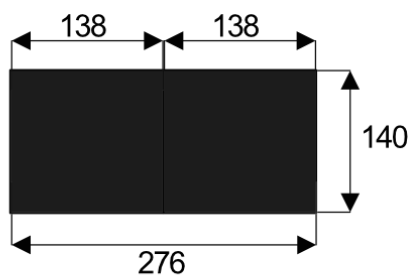

Kluczowe cechy stołu konferencyjnego Lambada:

- **Wymiary:** 414cm (długość) x 140 cm (szerokość) – idealne do dużych pomieszczeń.
- **Design:** Nowoczesny i minimalistyczny styl, który pasuje do każdego wnętrza.
- **Materiał:** Płyta melaminowana kolory dostępne z wzornika
- **Funkcjonalność:** Stabilna konstrukcja zapewniająca komfort podczas długich spotkań.
- **Kolorystyka:** Dostępny w kilku wersjach kolorystycznych, dopasowanych do różnych aranżacji.

- **Zamów stół konferencyjny Lambada 414x140 cm już dziś!**

Postaw na jakość, design i funkcjonalność. Ten stół to inwestycja w komfort i profesjonalny wizerunek Twojej przestrzeni. Sprawdź ofertę w naszym sklepie i ciesz się doskonałym rozwiązaniem dla swojego biura lub sali konferencyjnej.

Przy większych ilościach mebli -Koszty transportu i rabaty ustalane są indywidualnie ([proszę pytać mailowo](#))

Lambada 10

Okolo 60cm na osobę
Pomieści 8 -10 osób

Lambada 14

Okolo 60cm na osobę
Pomieści 12 -14 osób