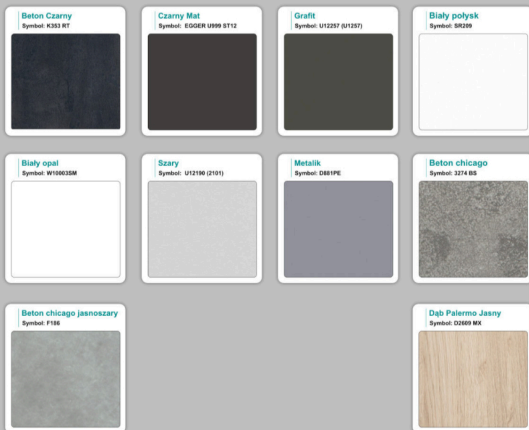

[Zobacz Inne stoły konferencyjne](#)

Materiał:

- **Płyta melaminowana** kolory dostępne z wzornika
- Możliwe **inne kolory** i materiały z poza wzornika

Projekt:

- Po zakupie otrzymasz projekt który możesz lekko zmienić w cenie - lub całkowicie przebudować (do wyceny)

Stół z krzesłami SYDNEY

WZORNIK

Grubość płyty 36mm

Kolory standard:

Unikolory:

Kolory płyta 25mm

WZORNIK:

Unikolory płyta 25mm

Produkt posiada dodatkowe opcje:

Kolor stelaża: Szary metalik RAL9006 , Czarny , Grafitowy , Biały , Inny kolor z palety RAL do ustalenia (+ 738,00 zł)

Wzornik koloru płyty: Do ustalenia indywidualnie , Buk 25mm , Śnieżna Biel 25mm , Biel Perłowa 25mm , Dąb grafit 25mm , Dąb olejowany 25mm , Dąb sonoma jasny 25mm , Grusza 25mm , Kasztan Ciemny 25mm , Orzech ecco 25mm , Dąb canyon 36mm (+ 1 156,20 zł) , Dąb Tajga 36mm (+ 1 156,20 zł) , Dąb królewski 36mm (+ 1 156,20 zł) , Dąb palermo jasny 36mm (+ 1 156,20 zł) , Dąb castello koniakowy 18mm (+ 1 156,20 zł) , Wenge 36mm (+ 1 156,20 zł) , Dąb brązowy 36mm (+ 1 156,20 zł) , Orzech Lyon 36mm (+ 1 156,20 zł) , Wiśnia 36mm (+ 1 156,20 zł) , Buk bavaria 36mm (+ 1 156,20 zł) , Dąb craft złoty 36mm (+ 1 156,20 zł) , Dąb sonoma jasny 36mm (+ 1 156,20 zł) , Klon 36mm (+ 1 156,20 zł) , Brzoza 36mm (+ 1 156,20 zł) , Dąb urban Kawowy 36mm (+ 1 156,20 zł) , Wiąz liberty srebrny 36mm (+ 1 156,20 zł) , Czarny mat 36mm (+ 1 156,20 zł) , Antracyt 36mm (+ 1 156,20 zł) , Biały połysk 36mm (+ 1 156,20 zł) , Biały opal 36mm (+ 1 156,20 zł) , Szary 36mm (+ 1 156,20 zł) , Metalik 36mm (+ 1 156,20 zł) , Beton czarny K353 RT 36mm (+ 1 156,20 zł) , Light Atelier (beton jasny) 36mm (+ 1 156,20 zł)