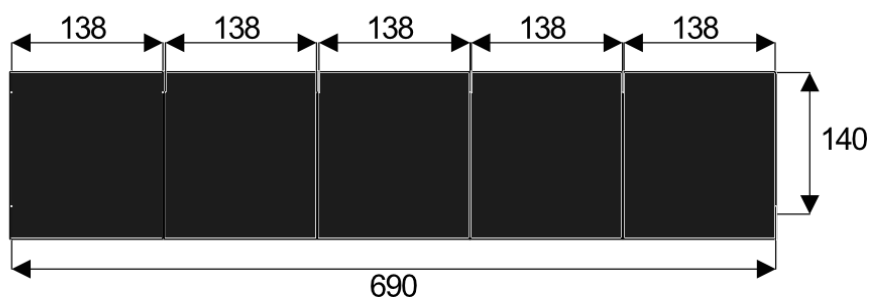

Lambada 22

Okolo 60cm na osobę
Pomieści 20 -22 osób