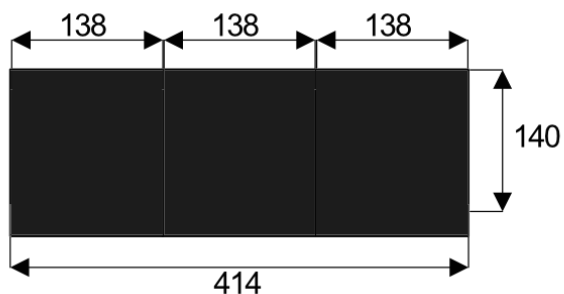

Kluczowe cechy stołu konferencyjnego Lambada:

- **Wymiary:** 414cm (długość) x 140 cm (szerokość) – idealne do dużych pomieszczeń.
- **Design:** Nowoczesny i minimalistyczny styl, który pasuje do każdego wnętrza.
- **Materiał:** Płyta melaminowana kolory dostępne z wzornika
- **Funkcjonalność:** Stabilna konstrukcja zapewniająca komfort podczas długich spotkań.
- **Kolorystyka:** Dostępny w kilku wersjach kolorystycznych, dopasowanych do różnych aranżacji.

Przy większych ilościach mebli -Koszty transportu i rabaty ustalane są indywidualnie ([proszę pytać mailowo](#))

Lambada 10

Okolo 60cm na osobę
Pomieści 8 -10 osób

Lambada 14

Okolo 60cm na osobę
Pomieści 12 -14 osób