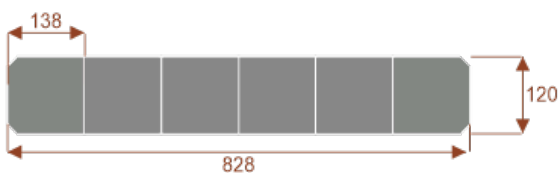

Opis produktu

Informacje o [kolorze płyty](#) i stelaża (oraz innych szczegółach) wpisz w uwagach przy zamówieniu.

Wymiary stołu ze zdjęcia:

- Długość **414cm** - możliwa lekka modyfikacja wymiarów w cenie.
- Głębokość **120cm** - możliwa lekka modyfikacja wymiarów w cenie.
- Wysokość blatu roboczego **75cm** - możliwa lekka modyfikacja wymiarów w cenie
- Stopki poziomujące
- Stelaż metalowy
- Kolor stelaża metalik , biały , czarny - lub inne do wyceny
- Możliwość dodania mediaportów
- **Podnoszone Monitory**

Przy większych ilościach mebli -Koszty transportu i rabaty ustalane są indywidualnie ([proszę pytać mailowo](#))

Prima 8

Okolo 60 cm na osobę
Pomieści 8-10 osób

62101
nr artykułu

Prima 10

Okolo 60 cm na osobę
Pomieści 10-12 osób

62102
nr artykułu

Prima 14

Okolo 60 cm na osobę
Pomieści 14-16 osób

62103
nr artykułu

Prima 18

Okolo 60 cm na osobę
Pomieści 18-20 osób

62104
nr artykułu

Prima 22

Okolo 60 cm na osobę
Pomieści 22-24 osób

62105
nr artykułu

Prima 26

Okolo 60 cm na osobę
Pomieści 26-28 osób

62106
nr artykułu

Dobierz akcesoria

Mediaporty

Mediaport 2x230V 2xUSB