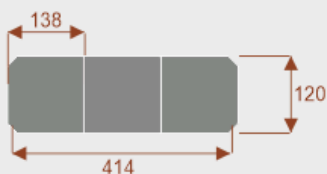

Prima 14

Okolo 60 cm na osobę
Pomieści 14-16 osób