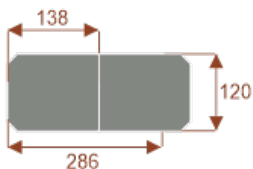

Opis produktu

Informacje o [kolorze płyty](#) i stelaża (oraz innych szczegółach) wpisz w uwagach przy zamówieniu.

Wymiary stołu ze zdjęcia:

- Długość **414cm** - możliwa lekka modyfikacja wymiarów w cenie.
- Głębokość **120cm** - możliwa lekka modyfikacja wymiarów w cenie.
- Wysokość blatu roboczego **75cm** - możliwa lekka modyfikacja wymiarów w cenie
- Stopki poziomujące
- Stelaż metalowy
- Kolor stelaża metalik , biały , czarny - lub inne do wyceny
- Możliwość dodania mediaportów
- **Podnoszone Monitory**

Przy większych ilościach mebli -Koszty transportu i rabaty ustalane są indywidualnie ([proszę pytać mailowo](#))

Prima 8

Okolo 60 cm na osobę
Pomieści 8-10 osób

62101
nr artykułu

Prima 10

Okolo 60 cm na osobę
Pomieści 10-12 osób