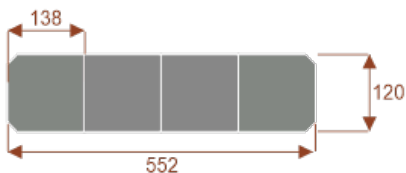

Opis produktu

Informacje o [kolorze płyty](#) i stelaża (oraz innych szczegółach) wpisz w uwagach przy zamówieniu.

Wymiary stołu ze zdjęcia:

- Długość **414cm** - możliwa lekka modyfikacja wymiarów w cenie.
- Głębokość **120cm** - możliwa lekka modyfikacja wymiarów w cenie.
- Wysokość blatu roboczego **75cm** - możliwa lekka modyfikacja wymiarów w cenie
- Stopki poziomujące
- Stelaż metalowy
- Kolor stelaża metalik , biały , czarny - lub inne do wyceny
- Możliwość dodania mediaportów
- **Podnoszone Monitory**

Przy większych ilościach mebli -Koszty transportu i rabaty ustalane są indywidualnie ([proszę pytać mailowo](#))

Prima 8

Okolo 60 cm na osobę
Pomieści 8-10 osób

62101
nr artykułu

Prima 10

Okolo 60 cm na osobę
Pomieści 10-12 osób

62102
nr artykułu

Prima 14

Okolo 60 cm na osobę
Pomieści 14-16 osób

62103
nr artykułu

Prima 18

Okolo 60 cm na osobę
Pomieści 18-20 osób

62104
nr artykułu

Prima 22

Okolo 60 cm na osobę
Pomieści 22-24 osób

62105
nr artykułu

Prima 26

Okolo 60 cm na osobę
Pomieści 26-28 osób

62106
nr artykułu

Dobierz akcesoria

Mediaporty

Mediaport 2x230V 2xUSB