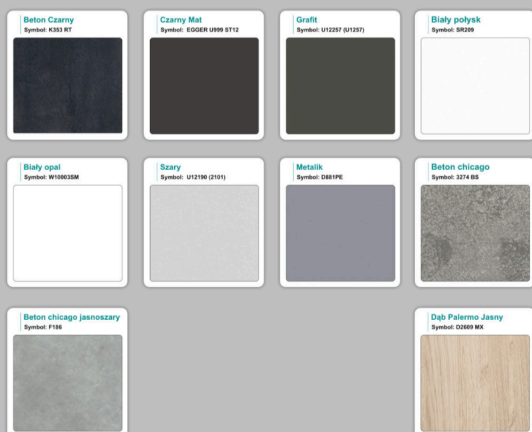

Materiał:

- **Płyta melaminowana** kolory dostępne z wzornika
- Możliwe **inne kolory** i materiały z poza wzornika

Projekt:

- Po zakupie otrzymasz projekt który możesz lekko zmienić w cenie - lub całkowicie przebudować (do wyceny)

Stół z krzesłami VIENNA

Stół z krzesłami SYDNEY

WZORNIK

Grubość płyty 36mm

Kolory standard:

Unikolory:

Kolory płyta 25mm

WZORNIK:

Unikolory płyta 25mm

Produkt posiada dodatkowe opcje:

Wzornik koloru płyty: Do ustalenia indywidualnie , Buk 25mm , Śnieżna Biel 25mm , Biel Perłowa 25mm , Dąb grafit 25mm , Dąb olejowany 25mm , Dąb sonoma jasny 25mm , Grusza 25mm , Kasztan Ciemny 25mm , Orzech ecco 25mm , Dąb canyon 36mm (+ 984,00 zł) , Dąb Tajga 36mm (+ 984,00 zł) , Dąb królewski 36mm (+ 984,00 zł) , Dąb palermo jasny 36mm (+ 984,00 zł) , Dąb castello koniakowy 18mm (+ 984,00 zł) , Wenge 36mm (+ 984,00 zł) , Dąb brązowy 36mm (+ 984,00 zł) , Orzech Lyon 36mm (+ 984,00 zł) , Wiśnia 36mm (+ 984,00 zł) , Buk bavaria 36mm (+ 984,00 zł) , Dąb craft złoty 36mm (+ 984,00 zł) , Dąb sonoma jasny 36mm (+ 984,00 zł) , Klon 36mm (+ 984,00 zł) , Brzoza 36mm (+ 984,00 zł) , Dąb urban Kawowy 36mm (+ 984,00 zł) , Wiąz liberty srebrny 36mm (+ 984,00 zł) , Czarny mat 36mm (+ 984,00 zł) , Antracyt 36mm (+ 984,00 zł) , Biały połysk 36mm (+ 984,00 zł) , Biały opal 36mm (+ 984,00 zł) , Szary 36mm (+ 984,00 zł) , Metalik 36mm (+ 984,00 zł) , Beton czarny K353 RT 36mm (+ 984,00 zł) , Light Atelier (beton jasny) 36mm (+ 984,00 zł)