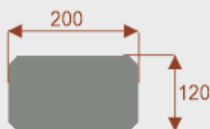

Opis produktu

Informacje o [kolorze płyty](#) i stelaża (oraz innych szczegółach) wpisz w uwagach przy zamówieniu.

Wymiary stołu ze zdjęcia:

- Długość **414cm** - możliwa lekka modyfikacja wymiarów w cenie.
- Głębokość **120cm** - możliwa lekka modyfikacja wymiarów w cenie.
- Wysokość blatu roboczego **75cm** - możliwa lekka modyfikacja wymiarów w cenie
- Stopki poziomujące
- Stelaż metalowy
- Kolor stelaża metalik , biały , czarny - lub inne do wyceny
- Możliwość dodania mediaportów
- **Podnoszone Monitory**

Przy większych ilościach mebli -Koszty transportu i rabaty ustalane są indywidualnie ([proszę pytać mailowo](#))

Prima 8

Okolo 60 cm na osobę
Pomieści 8-10 osób

62101
nr artykułu

Prima 10

Okolo 60 cm na osobę
Pomieści 10-12 osób