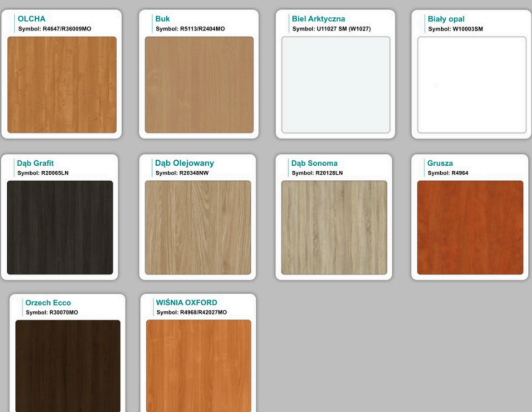

Stół z krzesłami VIENNA

Stół z krzesłami SYDNEY

WZORNIK

Grubość płyty 36mm

Kolory standard:

Unikolory:

Kolory płyta 25mm

WZORNIK:

Unikolory płyta 25mm

Produkt posiada dodatkowe opcje:

Wzornik koloru płyty: Do ustalenia indywidualnie , Buk 25mm , Śnieżna Biel 25mm , Biel Perłowa 25mm , Dąb grafit 25mm , Dąb olejowany 25mm , Dąb sonoma jasny 25mm , Grusza 25mm , Kasztan Ciemny 25mm , Orzech ecco 25mm , Dąb canyon 36mm (+ 984,00 zł) , Dąb Tajga 36mm (+ 984,00 zł) , Dąb królewski 36mm (+ 984,00 zł) , Dąb palermo jasny 36mm (+ 984,00 zł) , Dąb castello koniakowy 18mm (+ 984,00 zł) , Wenge 36mm (+ 984,00 zł) , Dąb brązowy 36mm (+ 984,00 zł) , Orzech Lyon 36mm (+ 984,00 zł) , Wiśnia 36mm (+ 984,00 zł) , Buk bavaria 36mm (+ 984,00 zł) , Dąb craft złoty 36mm (+ 984,00 zł) , Dąb sonoma jasny 36mm (+ 984,00 zł) , Klon 36mm (+ 984,00 zł) , Brzoza 36mm (+ 984,00 zł) , Dąb urban Kawowy 36mm (+ 984,00 zł) , Wiąz liberty srebrny 36mm (+ 984,00 zł) , Czarny mat 36mm (+ 984,00 zł) , Antracyt 36mm (+ 984,00 zł) , Biały połysk 36mm (+ 984,00 zł) , Biały opal 36mm (+ 984,00 zł) , Szary 36mm (+ 984,00 zł) , Metalik 36mm (+ 984,00 zł) , Beton czarny K353 RT 36mm (+ 984,00 zł) , Light Atelier (beton jasny) 36mm (+ 984,00 zł)