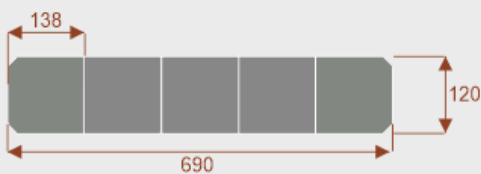

Prima 22

Okolo 60 cm na osobę
Pomieści 22-24 osób