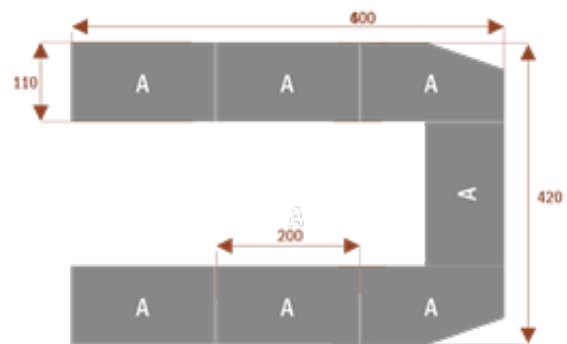

Opis produktu

Informacje o [kolorze płyty](#) i stelaża (oraz innych szczegółach) wpisz w uwagach przy zamówieniu.

Wymiary stołu ze zdjęcia:

- Długość **400cm** - możliwa lekka modyfikacja wymiarów w cenie.
- Głębokość **420cm** - możliwa lekka modyfikacja wymiarów w cenie.
- Wysokość blatu roboczego **75cm** - możliwa lekka modyfikacja wymiarów w cenie
- Stopki poziomujące
- Stelaż metalowy
- Kolor stelażu metalik , biały , czarny - lub inne do wyceny
- Możliwość dodania mediaportów

Przy większych ilościach mebli -Koszty transportu i rabaty ustalane są indywidualnie ([proszę pytać mailowo](#))

ZOUK8 **30101**
nr artykułu
Okolo 60 cm na osobę
Pomieści 8 osob

ZOUK14 **30102**
nr artykułu
Okolo 60 cm na osobę
Pomieści 14 osob

ZOUK22 **30103**
nr artykułu
Okolo 60 cm na osobę
Pomieści 22 osoby

ZOUK10 **30104**
nr artykułu
Okolo 60 cm na osobę
Pomieści 10 osob

ZOUK12 **30108**
nr artykułu
Okolo 60 cm na osobę
Pomieści 12 osob

ZOUK29 **30105**
nr artykułu
Okolo 60 cm na osobę
Pomieści 29 osob