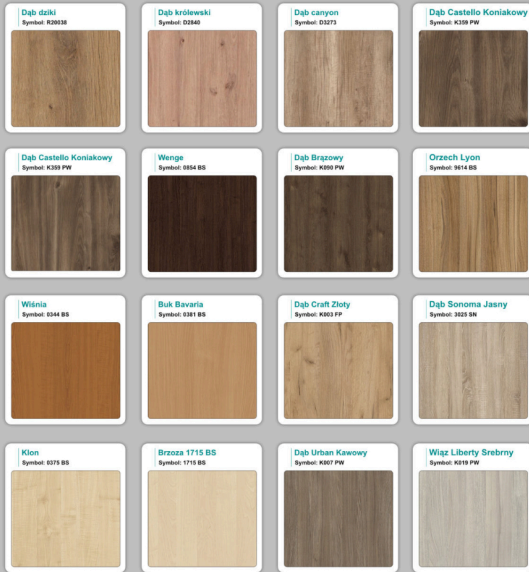

WZORNIK

Grubość płyty 36mm

Kolory standard:

Unikolory:

Kolory płyta 25mm

WZORNIK:

Unikolory płyta 25mm

Produkt posiada dodatkowe opcje:

Kolor stelaża: Szary metalik RAL9006 , Czarny , Grafitowy , Biały , Inny kolor z palety RAL do ustalenia (+ 738,00 zł)

Wzornik koloru płyty: Do ustalenia indywidualnie , Buk 25mm , Śnieżna Biel 25mm , Biel Perłowa 25mm , Dąb grafit 25mm , Dąb olejowany 25mm , Dąb sonoma jasny 25mm , Grusza 25mm , Kasztan Ciemny 25mm , Orzech ecco 25mm , Dąb canyon 36mm (+ 2 829,00 zł) , Dąb Tajga 36mm (+ 2 829,00 zł) , Dąb królewski 36mm (+ 2 829,00 zł) , Dąb palermo jasny 36mm (+ 2 829,00 zł) , Dąb castello koniakowy 18mm (+ 2 829,00 zł) , Wenge 36mm (+ 2 829,00 zł) , Dąb brązowy 36mm (+ 2 829,00 zł) , Orzech Lyon 36mm (+ 2 829,00 zł) , Wiśnia 36mm (+ 2 829,00 zł) , Buk bavaria 36mm (+ 2 829,00 zł) , Dąb craft złoty 36mm (+ 2 829,00 zł) , Dąb sonoma jasny 36mm (+ 2 829,00 zł) , Klon 36mm (+ 2 829,00 zł) , Brzoza 36mm (+ 2 829,00 zł) , Dąb urban Kawowy 36mm (+ 2 829,00 zł) , Wiąz liberty srebrny 36mm (+ 2 829,00 zł) , Czarny mat 36mm (+ 2 829,00 zł) , Antracyt 36mm (+ 2 829,00 zł) , Biały połysk 36mm (+ 2 829,00 zł) , Biały opal 36mm (+ 2 829,00 zł) , Szary 36mm (+ 2 829,00 zł) , Metalik 36mm (+ 2 829,00 zł) , Beton czarny K353 RT 36mm (+ 2 829,00 zł) , Light Atelier (beton jasny) 36mm (+ 2 829,00 zł)