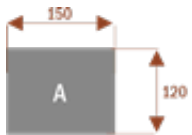

ZOUK8   **30101**
nr artykułu
Okolo 60 cm na osobę
Pomieści 8 osob