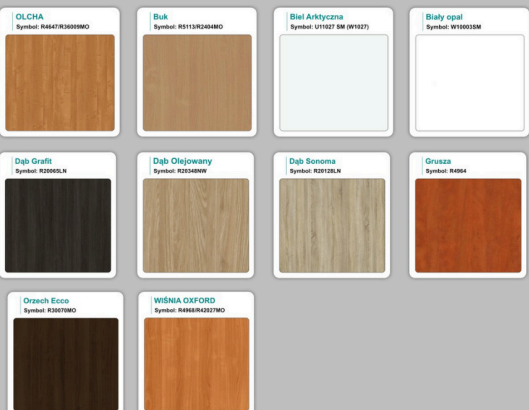

WZORNIK

Grubość płyty 36mm

Kolory standard:

Unikolory:

Kolory płyta 25mm

WZORNIK:

Unikolory płyta 25mm

Produkt posiada dodatkowe opcje:

Kolor stelaża: Szary metalik RAL9006 , Czarny , Grafitowy , Biały , Inny kolor z palety RAL do ustalenia (+ 738,00 zł)

Wzornik koloru płyty: Do ustalenia indywidualnie , Buk 25mm , Śnieżna Biel 25mm , Biel Perłowa 25mm , Dąb grafit 25mm , Dąb olejowany 25mm , Dąb sonoma jasny 25mm , Grusza 25mm , Kasztan Ciemny 25mm , Orzech ecco 25mm , Dąb canyon 36mm (+ 2 829,00 zł) , Dąb Tajga 36mm (+ 2 829,00 zł) , Dąb królewski 36mm (+ 2 829,00 zł) , Dąb palermo jasny 36mm (+ 2 829,00 zł) , Dąb castello koniakowy 18mm (+ 2 829,00 zł) , Wenge 36mm (+ 2 829,00 zł) , Dąb brązowy 36mm (+ 2 829,00 zł) , Orzech Lyon 36mm (+ 2 829,00 zł) , Wiśnia 36mm (+ 2 829,00 zł) , Buk bavaria 36mm (+ 2 829,00 zł) , Dąb craft złoty 36mm (+ 2 829,00 zł) , Dąb sonoma jasny 36mm (+ 2 829,00 zł) , Klon 36mm (+ 2 829,00 zł) , Brzoza 36mm (+ 2 829,00 zł) , Dąb urban Kawowy 36mm (+ 2 829,00 zł) , Wiąz liberty srebrny 36mm (+ 2 829,00 zł) , Czarny mat 36mm (+ 2 829,00 zł) , Antracyt 36mm (+ 2 829,00 zł) , Biały połysk 36mm (+ 2 829,00 zł) , Biały opal 36mm (+ 2 829,00 zł) , Szary 36mm (+ 2 829,00 zł) , Metalik 36mm (+ 2 829,00 zł) , Beton czarny K353 RT 36mm (+ 2 829,00 zł) , Light Atelier (beton jasny) 36mm (+ 2 829,00 zł)