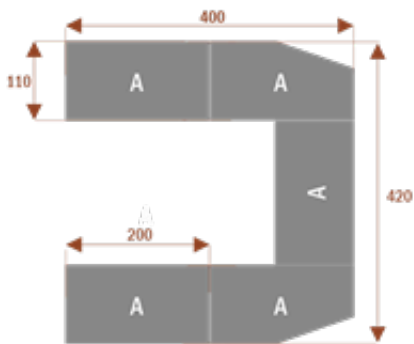

Opis produktu

Informacje o [kolorze płyty](#) i stelaża (oraz innych szczegółach) wpisz w uwagach przy zamówieniu.

Wymiary stołu ze zdjęcia:

- Długość **400cm** - możliwa lekka modyfikacja wymiarów w cenie.
- Głębokość **420cm** - możliwa lekka modyfikacja wymiarów w cenie.
- Wysokość blatu roboczego **75cm** - możliwa lekka modyfikacja wymiarów w cenie
- Stopki poziomujące
- Stelaż metalowy
- Kolor stelażu metalik , biały , czarny - lub inne do wyceny
- Możliwość dodania mediaportów

Przy większych ilościach mebli -Koszty transportu i rabaty ustalane są indywidualnie ([proszę pytać mailowo](#))

ZOUK8 **30101**
nr artykułu
Okolo 60 cm na osobę
Pomieści 8 osob

ZOUK14 **30102**
nr artykułu
Okolo 60 cm na osobę
Pomieści 14 osob

ZOUK22 **30103**
nr artykułu
Okolo 60 cm na osobę
Pomieści 22 osoby

ZOUK10 **30104**
nr artykułu
Okolo 60 cm na osobę
Pomieści 10 osob

ZOUK12 **30108**
nr artykułu
Okolo 60 cm na osobę
Pomieści 12 osob

ZOUK29 **30105**
nr artykułu
Okolo 60 cm na osobę
Pomieści 29 osob