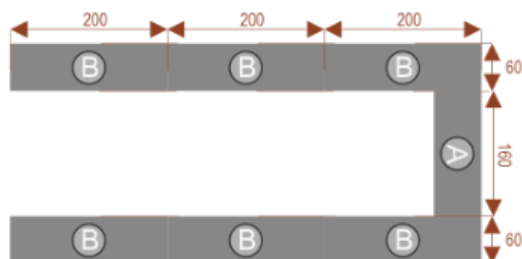

Pasodoble A36

Okolo 70 cm na osobę

A - 1 segment

B - 6 segmentów

Pomieści 36 osób

33106
nr artykułu