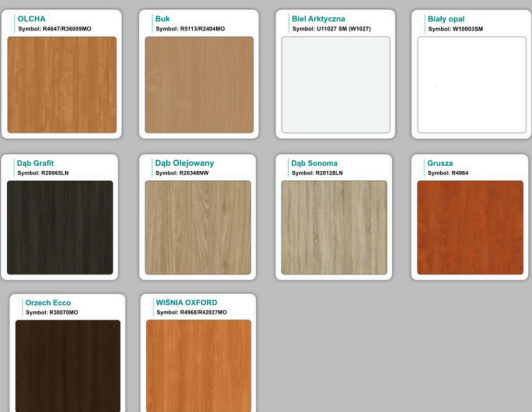

Stół z krzesłami MILANO

Stół z krzesłami VIENNA

Stół z krzesłami SYDNEY

WZORNIK

Grubość płyty 36mm

Kolory standard:

Unikolory:

Kolory płyta 25mm

WZORNIK:

Unikolory płyta 25mm

Produkt posiada dodatkowe opcje:

Kolor stelaża: Szary metalik RAL9006 , Czarny , Grafitowy , Biały , Inny kolor z palety RAL do ustalenia (+ 738,00 zł)

Wzornik koloru płyty: Do ustalenia indywidualnie , Buk 25mm , Śnieżna Biel 25mm , Biel Perłowa 25mm , Dąb grafit 25mm , Dąb olejowany 25mm , Dąb sonoma jasny 25mm , Grusza 25mm , Kasztan Ciemny 25mm , Orzech ecco 25mm , Dąb canyon 36mm (+ 4 182,00 zł) , Dąb Tajga 36mm (+ 4 182,00 zł) , Dąb królewski 36mm (+ 4 182,00 zł) , Dąb palermo jasny 36mm (+ 4 182,00 zł) , Dąb castello koniakowy 18mm (+ 4 182,00 zł) , Wenge 36mm (+ 4 182,00 zł) , Dąb brązowy 36mm (+ 4 182,00 zł) , Orzech Lyon 36mm (+ 4 182,00 zł) , Wiśnia 36mm (+ 4 182,00 zł) , Buk bavaria 36mm (+ 4 182,00 zł) , Dąb craft złoty 36mm (+ 4 182,00 zł) , Dąb sonoma jasny 36mm (+ 4 182,00 zł) , Klon 36mm (+ 4 182,00 zł) , Brzoza 36mm (+ 4 182,00 zł) , Dąb urban Kawowy 36mm (+ 4 182,00 zł) , Wiąz liberty srebrny 36mm (+ 4 182,00 zł) , Czarny mat 36mm (+ 4 182,00 zł) , Antracyt 36mm (+ 4 182,00 zł) , Biały połysk 36mm (+ 4 182,00 zł) , Biały opal 36mm (+ 4 182,00 zł) , Szary 36mm (+ 4 182,00 zł) , Metalik 36mm (+ 4 182,00 zł) , Beton czarny K353 RT 36mm (+ 4 182,00 zł) , Light Atelier (beton jasny) 36mm (+ 4 182,00 zł)