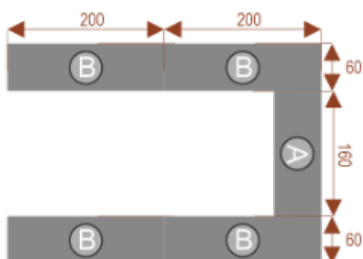

Pasodoble A6

Okolo 70 cm na osobę

A - 1 segmen

Pomieści 6 osób

33103
nr artykułu

Pasodoble A8

Okolo 70 cm na osobę

B - 1 segment

Pomieści 8 osób

33104
nr artykułu

Pasodoble A24

Okolo 70 cm na osobę

A - 1 segment

B - 4 segmenty

Pomieści 24 osoby

33105
nr artykułu