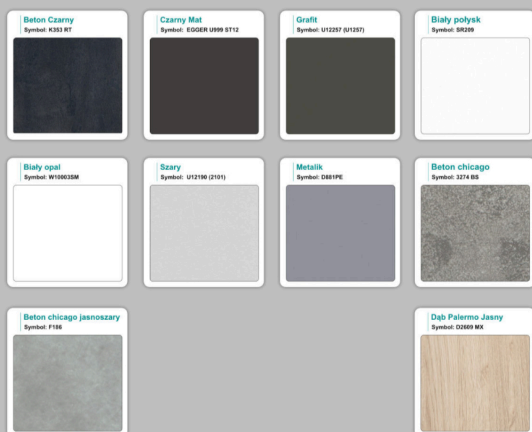

Stół z krzesłami MILANO

Stół z krzesłami VIENNA

Stół z krzesłami SYDNEY

WZORNIK

Grubość płyty 36mm

Kolory standard:

Unikolory:

Kolory płyta 25mm

WZORNIK:

Unikolory płyta 25mm

Produkt posiada dodatkowe opcje:

Kolor stelaża: Szary metalik RAL9006 , Czarny , Grafitowy , Biały , Inny kolor z palety RAL do ustalenia (+ 738,00 zł)

Wzornik koloru płyty: Do ustalenia indywidualnie , Buk 25mm , Śnieżna Biel 25mm , Biel Perłowa 25mm , Dąb grafit 25mm , Dąb olejowany 25mm , Dąb sonoma jasny 25mm , Grusza 25mm , Kasztan Ciemny 25mm , Orzech ecco 25mm , Dąb canyon 36mm (+ 4 182,00 zł) , Dąb Tajga 36mm (+ 4 182,00 zł) , Dąb królewski 36mm (+ 4 182,00 zł) , Dąb palermo jasny 36mm (+ 4 182,00 zł) , Dąb castello koniakowy 18mm (+ 4 182,00 zł) , Wenge 36mm (+ 4 182,00 zł) , Dąb brązowy 36mm (+ 4 182,00 zł) , Orzech Lyon 36mm (+ 4 182,00 zł) , Wiśnia 36mm (+ 4 182,00 zł) , Buk bavaria 36mm (+ 4 182,00 zł) , Dąb craft złoty 36mm (+ 4 182,00 zł) , Dąb sonoma jasny 36mm (+ 4 182,00 zł) , Klon 36mm (+ 4 182,00 zł) , Brzoza 36mm (+ 4 182,00 zł) , Dąb urban Kawowy 36mm (+ 4 182,00 zł) , Wiąz liberty srebrny 36mm (+ 4 182,00 zł) , Czarny mat 36mm (+ 4 182,00 zł) , Antracyt 36mm (+ 4 182,00 zł) , Biały połysk 36mm (+ 4 182,00 zł) , Biały opal 36mm (+ 4 182,00 zł) , Szary 36mm (+ 4 182,00 zł) , Metalik 36mm (+ 4 182,00 zł) , Beton czarny K353 RT 36mm (+ 4 182,00 zł) , Light Atelier (beton jasny) 36mm (+ 4 182,00 zł)