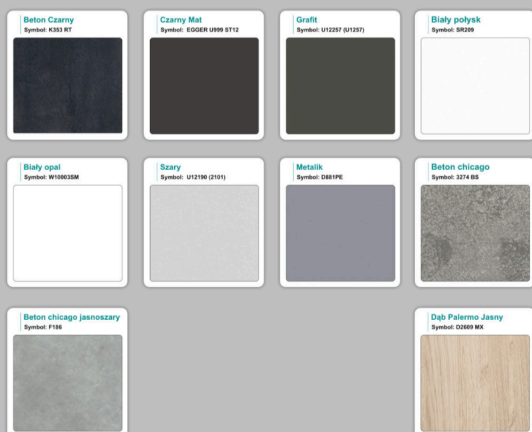

Materiał:

- **Płyta melaminowana** kolory dostępne z wzornika
- Możliwe **inne kolory** i materiały z poza wzornika

Projekt:

- Po zakupie otrzymasz projekt który możesz lekko zmienić w cenie - lub całkowicie przebudować (do wyceny)

Stół z krzesłami OSLO

Stół z krzesłami MILANO

Stół z krzesłami VIENNA

Stół z krzesłami SYDNEY

WZORNIK

Grubość płyty 36mm

Kolory standard:

Unikolory:

Kolory płyta 25mm

WZORNIK:

Unikolory płyta 25mm

Produkt posiada dodatkowe opcje:

Wzornik koloru płyty: Do ustalenia indywidualnie , Buk 25mm , Śnieżna Biel 25mm , Biel Perłowa 25mm , Dąb grafit 25mm , Dąb olejowany 25mm , Dąb sonoma jasny 25mm , Grusza 25mm , Kasztan Ciemny 25mm , Orzech ecco 25mm , Dąb canyon 36mm (+ 1 230,00 zł) , Dąb Tajga 36mm (+ 1 230,00 zł) , Dąb królewski 36mm (+ 1 230,00 zł) , Dąb palermo jasny 36mm (+ 1 230,00 zł) , Dąb castello koniakowy 18mm (+ 1 230,00 zł) , Wenge 36mm (+ 1 230,00 zł) , Dąb brązowy 36mm (+ 1 230,00 zł) , Orzech Lyon 36mm (+ 1 230,00 zł) , Wiśnia 36mm (+ 1 230,00 zł) , Buk bavaria 36mm (+ 1 230,00 zł) , Dąb craft złoty 36mm (+ 1 230,00 zł) , Dąb sonoma jasny 36mm (+ 1 230,00 zł) , Klon 36mm (+ 1 230,00 zł) , Brzoza 36mm (+ 1 230,00 zł) , Dąb urban Kawowy 36mm (+ 1 230,00 zł) , Wiąz liberty srebrny 36mm (+ 1 230,00 zł) , Czarny mat 36mm (+ 1 230,00 zł) , Antracyt 36mm (+ 1 230,00 zł) , Biały połysk 36mm (+ 1 230,00 zł) , Biały opal 36mm (+ 1 230,00 zł) , Szary 36mm (+ 1 230,00 zł) , Metalik 36mm (+ 1 230,00 zł) , Beton czarny K353 RT 36mm (+ 1 230,00 zł) , Light Atelier (beton jasny) 36mm (+ 1 230,00 zł)