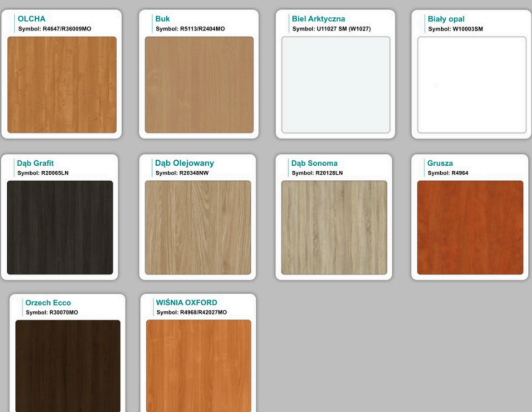

Materiał:

- **Płyta melaminowana** kolory dostępne z wzornika
- Możliwe **inne kolory** i materiały z poza wzornika

Projekt:

- Po zakupie otrzymasz projekt który możesz lekko zmienić w cenie - lub całkowicie przebudować (do wyceny)

Stół z krzesłami OSLO

Stół z krzesłami MILANO

Stół z krzesłami VIENNA

Stół z krzesłami SYDNEY

WZORNIK

Grubość płyty 36mm

Kolory standard:

Unikolory:

Kolory płyta 25mm

WZORNIK:

Unikolory płyta 25mm

Produkt posiada dodatkowe opcje:

Wzornik koloru płyty: Do ustalenia indywidualnie , Buk 25mm , Śnieżna Biel 25mm , Biel Perłowa 25mm , Dąb grafit 25mm , Dąb olejowany 25mm , Dąb sonoma jasny 25mm , Grusza 25mm , Kasztan Ciemny 25mm , Orzech ecco 25mm , Dąb canyon 36mm (+ 1 230,00 zł) , Dąb Tajga 36mm (+ 1 230,00 zł) , Dąb królewski 36mm (+ 1 230,00 zł) , Dąb palermo jasny 36mm (+ 1 230,00 zł) , Dąb castello koniakowy 18mm (+ 1 230,00 zł) , Wenge 36mm (+ 1 230,00 zł) , Dąb brązowy 36mm (+ 1 230,00 zł) , Orzech Lyon 36mm (+ 1 230,00 zł) , Wiśnia 36mm (+ 1 230,00 zł) , Buk bavaria 36mm (+ 1 230,00 zł) , Dąb craft złoty 36mm (+ 1 230,00 zł) , Dąb sonoma jasny 36mm (+ 1 230,00 zł) , Klon 36mm (+ 1 230,00 zł) , Brzoza 36mm (+ 1 230,00 zł) , Dąb urban Kawowy 36mm (+ 1 230,00 zł) , Wiąz liberty srebrny 36mm (+ 1 230,00 zł) , Czarny mat 36mm (+ 1 230,00 zł) , Antracyt 36mm (+ 1 230,00 zł) , Biały połysk 36mm (+ 1 230,00 zł) , Biały opal 36mm (+ 1 230,00 zł) , Szary 36mm (+ 1 230,00 zł) , Metalik 36mm (+ 1 230,00 zł) , Beton czarny K353 RT 36mm (+ 1 230,00 zł) , Light Atelier (beton jasny) 36mm (+ 1 230,00 zł)