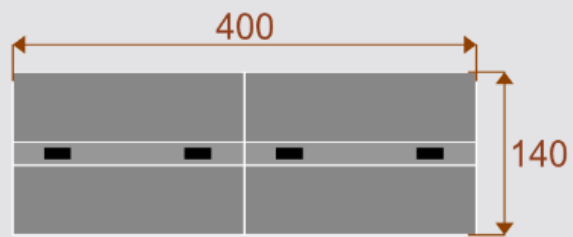

Opis produktu

Informacje o [kolorze płyty](#) i stelaża (oraz innych szczegółach) wpisz w uwagach przy zamówieniu.

Wymiary stołu ze zdjęcia:

- Długość **400cm** - możliwa lekka modyfikacja wymiarów w cenie.
- Głębokość **140cm** - możliwa lekka modyfikacja wymiarów w cenie.
- Wysokość blatu roboczego **75cm** - możliwa lekka modyfikacja wymiarów w cenie
- Stopki poziomujące
- Stelaż metalowy
- Kolor stelażu metalik , biały , czarny - lub inne do wyceny
- Możliwość dodania mediaportów

Przy większych ilościach mebli -Koszty transportu i rabaty ustalane są indywidualnie ([proszę pytać mailowo](#))

Kadryl 16

Okolo 70 cm na osobę
2 segment
Pomieści 16-18 osoby
Mediaporty opcjonalnie

Dobierz akcesoria