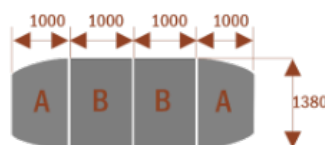

Medison 14
Około 70 cm na osobę
A - 2 segmenty
B - 2 segmenty
Pomieści 14 osób

15105