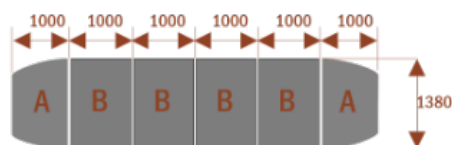

Dodatkowe informacje:

- **Wymiary: 400 cm (długość) x 138 cm (szerokość) x 75 cm (wysokość)**
- Materiał: Płyta melaminowana, stelaż metalowy
- Dostępne kolory: Zobacz [wzornik kolorów](#)
- Gwarancja: 24 miesiące
- Dostawa: Szybka i bezpieczna dostawa na terenie całej Polski
- Montaż: Łatwy montaż ([instrukcja online](#))
- Warszawa i okolice montaż do wyceny proszę pisać na z@wilking.com.pl

15105

Medison 18
 Około 70 cm na osobę
 A - 2 segmenty
 B - 3 segmenty
 Pomieści 18 osób

15106

Medison 22
 Około 70 cm na osobę
 A - 2 segmenty
 B - 4 segmenty
 Pomieści 22 osoby

15107

Dobierz akcesoria

Mediaporty