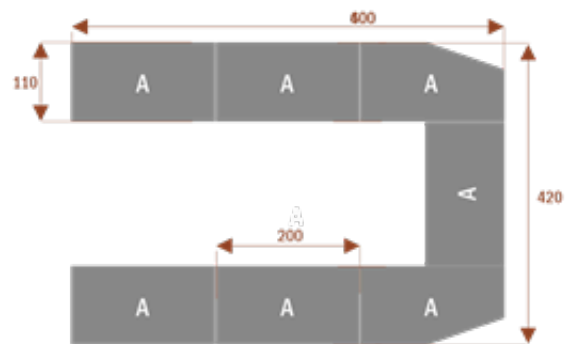

Opis produktu

Informacje o [kolorze płyty](#) i stelaża (oraz innych szczegółach) wpisz w uwagach przy zamówieniu.

Wymiary stołu ze zdjęcia:

- Długość **400cm** - możliwa lekka modyfikacja wymiarów w cenie.
- Głębokość **110cm** - możliwa lekka modyfikacja wymiarów w cenie.
- Wysokość blatu roboczego **75cm** - możliwa lekka modyfikacja wymiarów w cenie
- Stopki poziomujące
- Stelaż metalowy
- Kolor stelażu metalik , biały , czarny - lub inne do wyceny
- Możliwość dodania mediaportów

Przy większych ilościach mebli -Koszty transportu i rabaty ustalane są indywidualnie ([proszę pytać mailowo](#))

ZOUK8 **30101**
nr artykułu
Okolo 60 cm na osobę
Pomieści 8 osob

ZOUK14 **30102**
nr artykułu
Okolo 60 cm na osobę
Pomieści 14 osob

ZOUK22 **30103**
nr artykułu
Okolo 60 cm na osobę
Pomieści 22 osoby

ZOUK10 **30104**
nr artykułu
Okolo 60 cm na osobę
Pomieści 10 osob

ZOUK12 **30108**
nr artykułu
Okolo 60 cm na osobę
Pomieści 12 osob

ZOUK29 **30105**
nr artykułu
Okolo 60 cm na osobę
Pomieści 29 osob