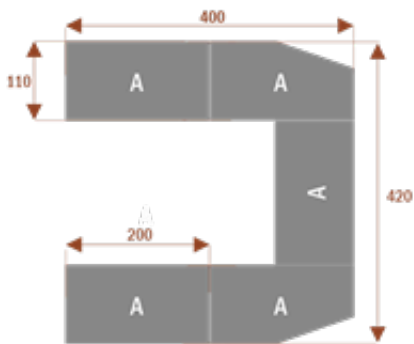

Opis produktu

Informacje o [kolorze płyty](#) i stelaża (oraz innych szczegółach) wpisz w uwagach przy zamówieniu.

Wymiary stołu ze zdjęcia:

- Długość **400cm** - możliwa lekka modyfikacja wymiarów w cenie.
- Głębokość **110cm** - możliwa lekka modyfikacja wymiarów w cenie.
- Wysokość blatu roboczego **75cm** - możliwa lekka modyfikacja wymiarów w cenie
- Stopki poziomujące
- Stelaż metalowy
- Kolor stelażu metalik , biały , czarny - lub inne do wyceny
- Możliwość dodania mediaportów

Przy większych ilościach mebli -Koszty transportu i rabaty ustalane są indywidualnie ([proszę pytać mailowo](#))

ZOUK8 **30101**
nr artykułu
Okolo 60 cm na osobę
Pomieści 8 osob

ZOUK14 **30102**
nr artykułu
Okolo 60 cm na osobę
Pomieści 14 osob

ZOUK22 **30103**
nr artykułu
Okolo 60 cm na osobę
Pomieści 22 osoby

ZOUK10 **30104**
nr artykułu
Okolo 60 cm na osobę
Pomieści 10 osob

ZOUK12 **30108**
nr artykułu
Okolo 60 cm na osobę
Pomieści 12 osob

ZOUK29 **30105**
nr artykułu
Okolo 60 cm na osobę
Pomieści 29 osob